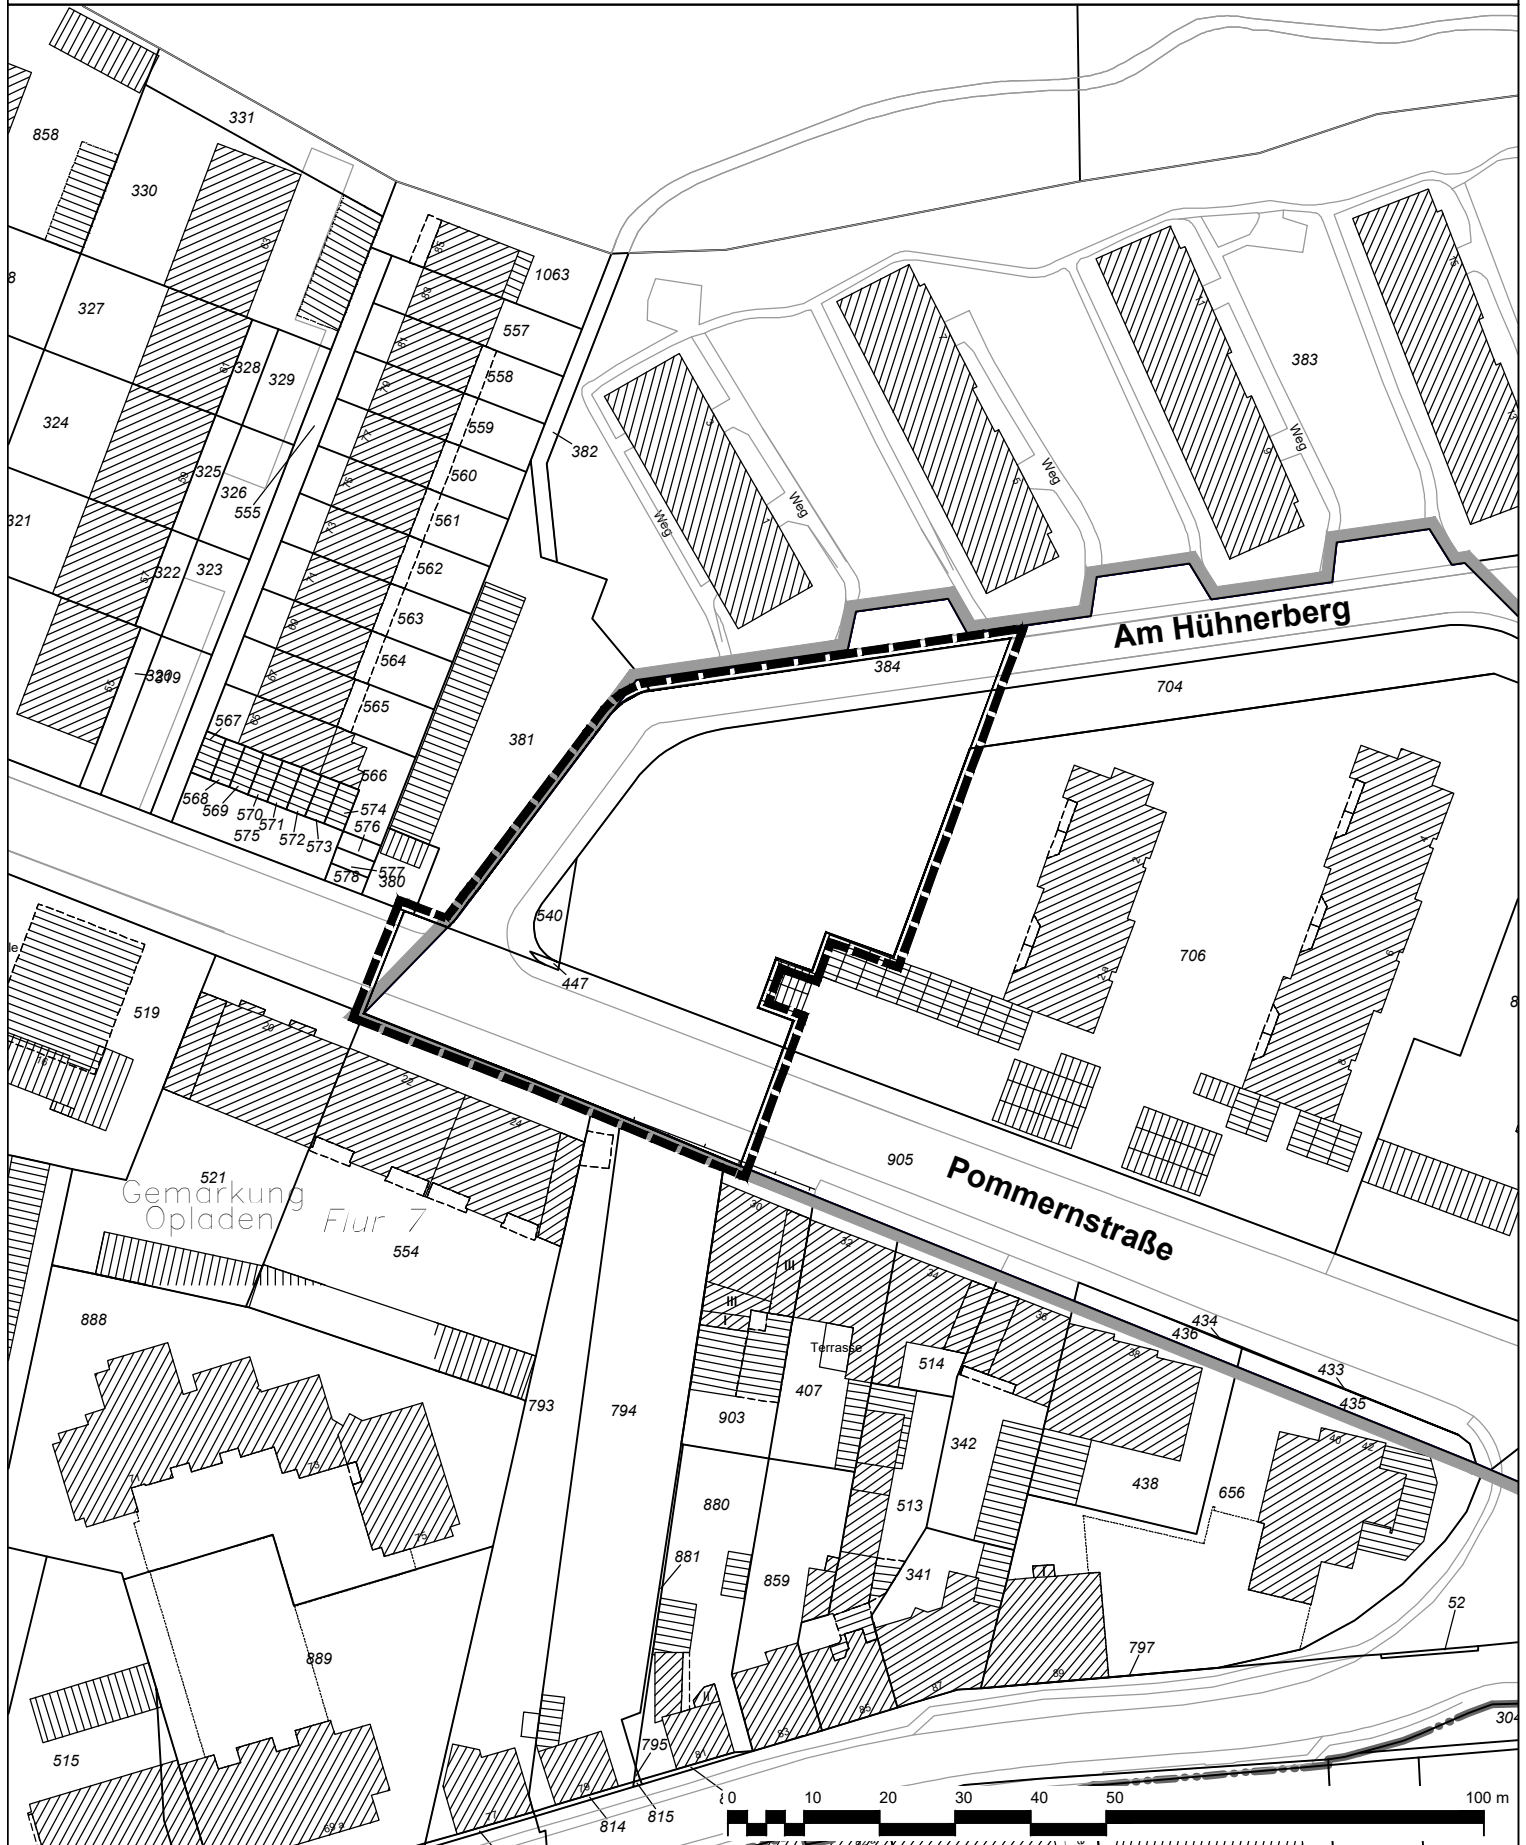

Geltungsbereich des Bebauungsplans Nr. 58/79/II - 2. Änderung "Am Hühnerberg"

Anlage 1
zur Vorlage
Nr. 2018/2381

Geltungsbereich des Bebauungsplans Nr. 58/79/II -
2. Änderung "Am Hühnerberg"

Geltungsbereich des Bebauungsplans Nr. 58/79/II -
"Am Hühnerberg"

Stadt Leverkusen Fachbereich Stadtplanung

Projekt: Bebauungsplan Nr. 58/79/II - 2. Änderung "Am Hühnerberg"

Maßstab 1:1000 Stand: Juli 2020

Abt.: 613 Sachbearbeitung: Pri Bearb./CAD: Tho Geplottet/gedruckt am: 30.07.2020

Zuletzt gespeichert am: 30.07.2020