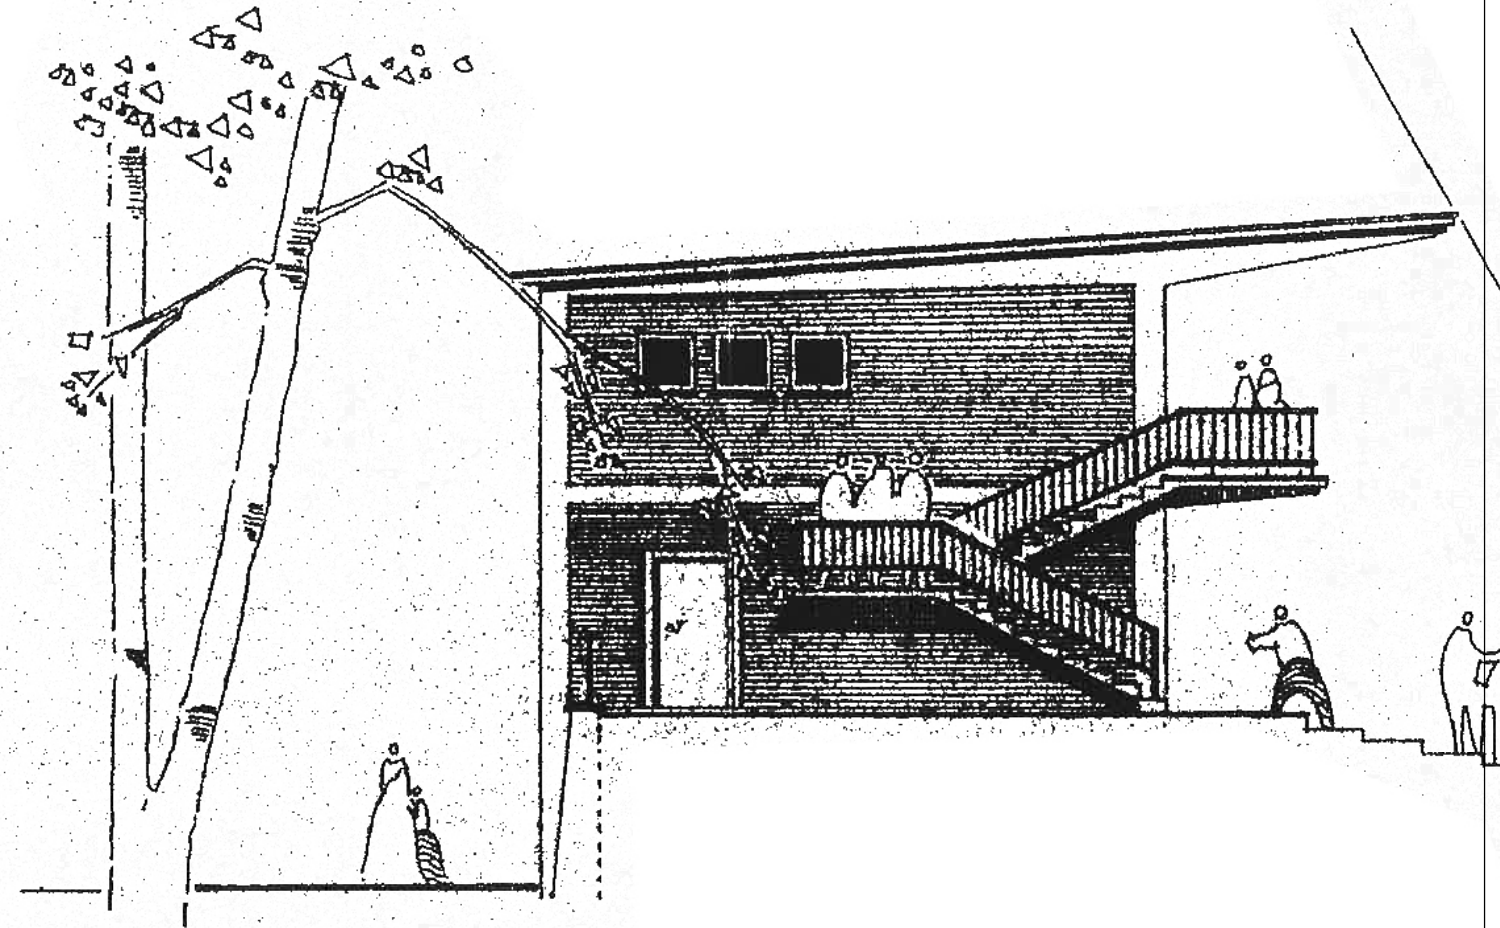

SCHNITT BESTAND

ANSICHT BESTAND

Planungsgesellschaft für Hochbau mbH  
 Alte Garten 60-62  
 51371 Leverkusen  
 TEL-0214-876-31-0  
 FAX-0214-876-31-29

Sanierung Terrassenhaus  
 Sportplatz Birkenberg

ANSICHT UND SCHNITT BESTAND

bearb. vm

datum 07.09.2020

Maßstab: 1: 100