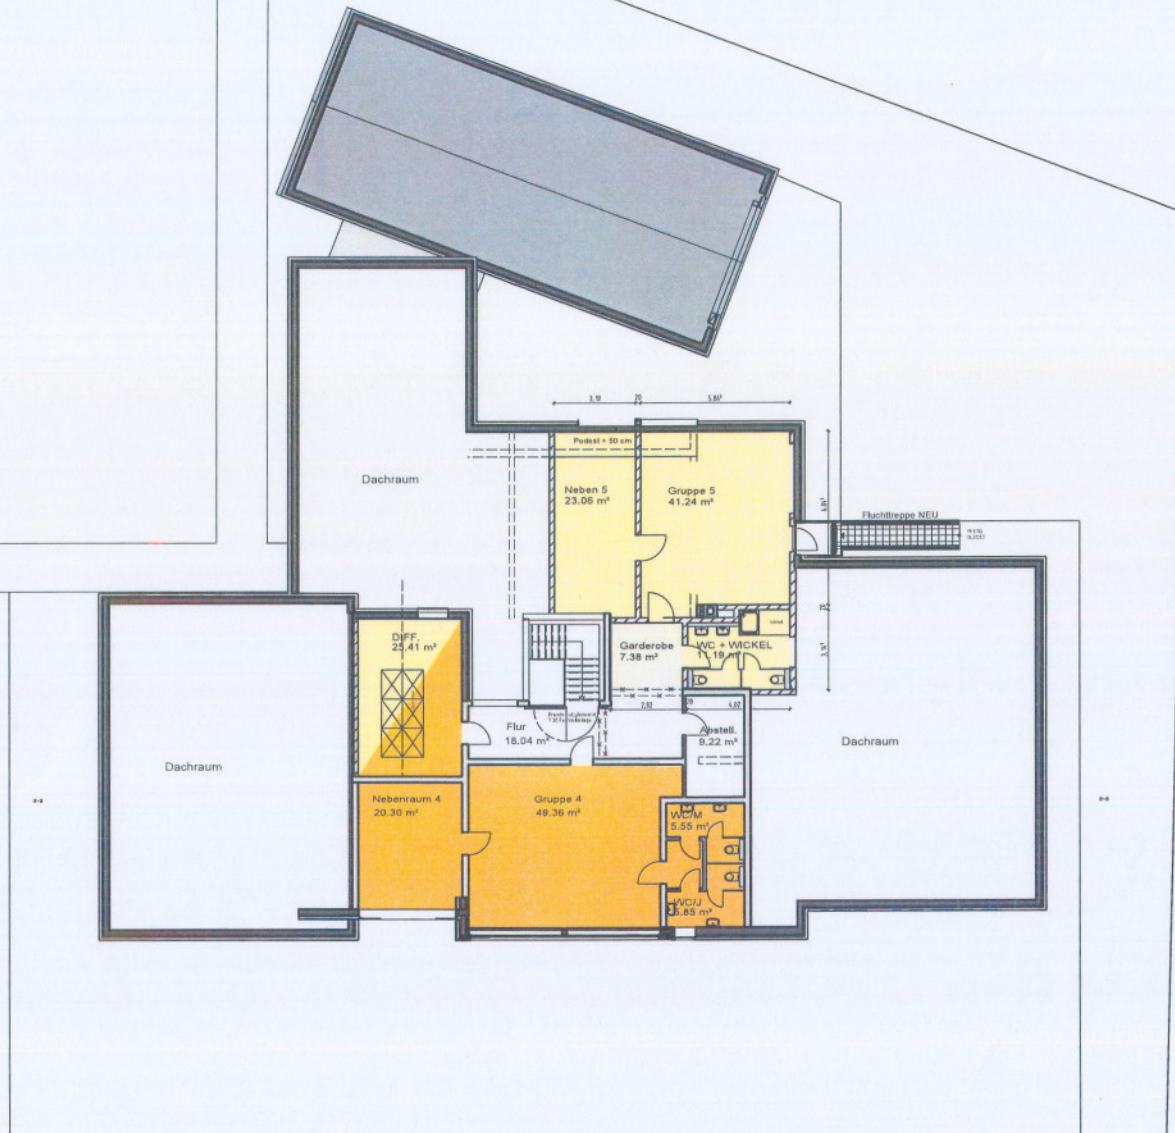

VORABZUG

VORENTWURF

PLANINHALT:
ERDGESCHOSS

PROJEKT :
SANIERUNG
KITA MAXIMILIAN KOLBE,
POMMERNSTR 8125
51379 LEVERKUSEN

BAUHERR :
CARITAS VERBAND LEVERKUSEN e.V.
BERGISCHE LANDSTR 80
51375 LEVERKUSEN

BLATT-NR : 200 GEZ : leu

MASZSTAB : 1 : 200 DATUM : 21. 12. 2010

VORABZUG

UNNUTZUNG DACHGESCHOSS
 BEDECKUNG DURCH DIESEN WERTRAUM

VORENTWURF

PLANINHALT:

OBERGESCHOSS

PROJEKT:
 SANIERUNG
 KITA MAXIMILIAN KOLBE
 POMMERNSTR 21 25
 51379 LEVERKUSEN