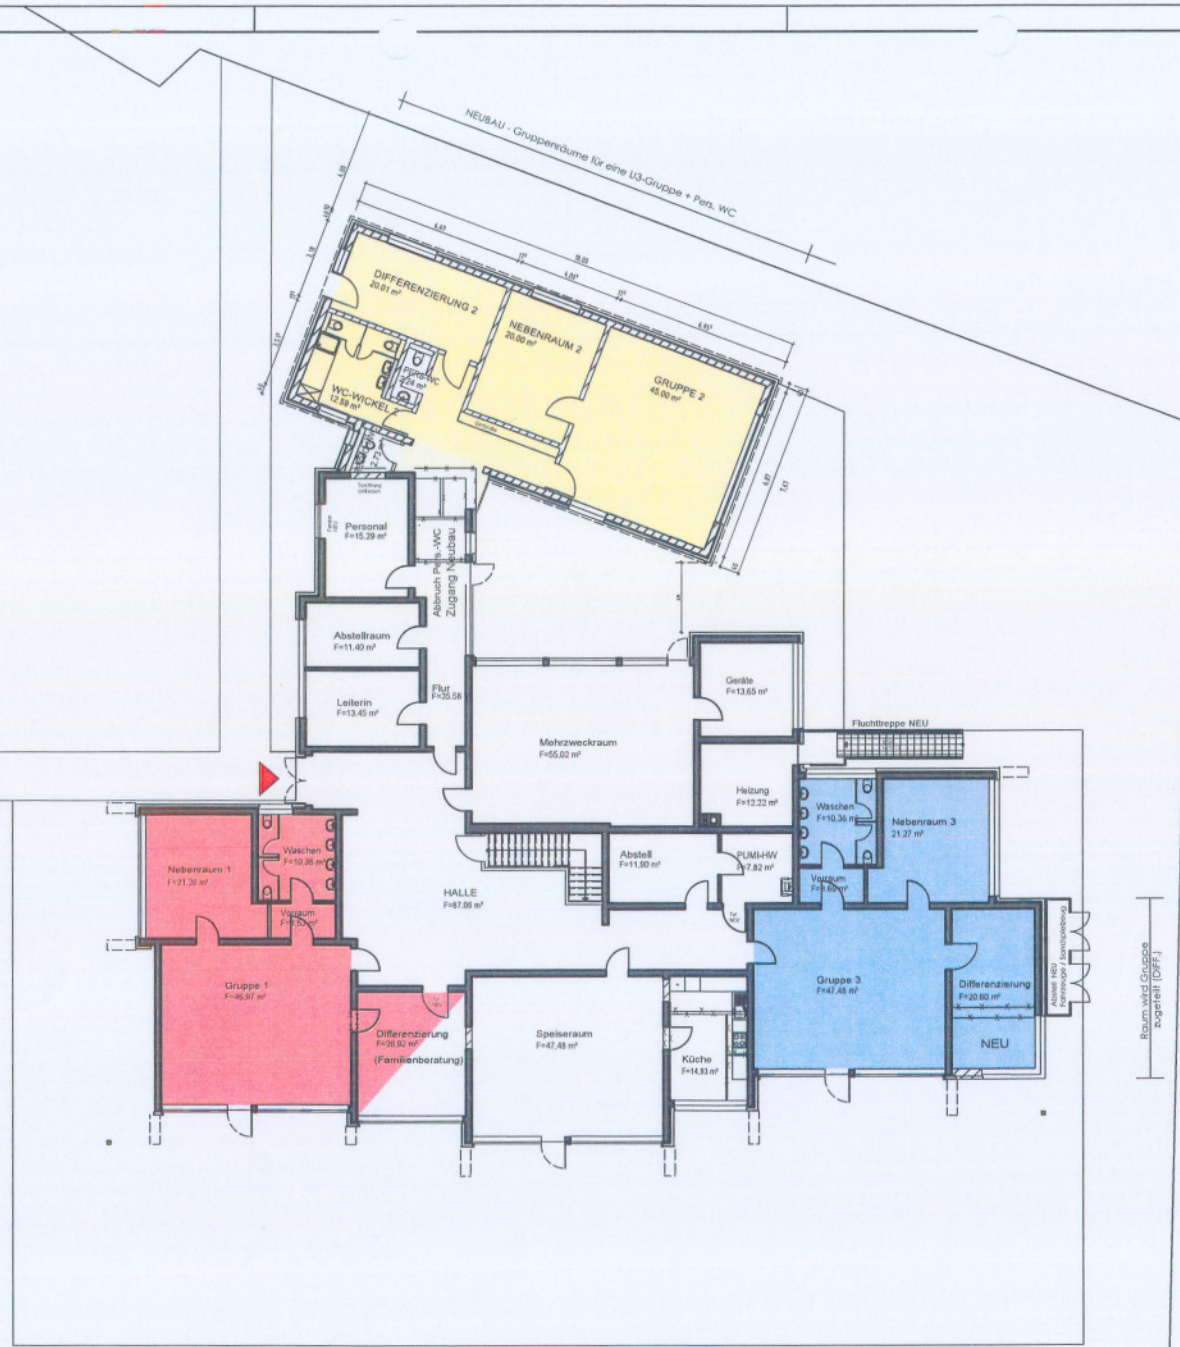

VORABZUG

VORENTWURF

PLANINHALT:
ERDGESCHOSS

PROJEKT :
SANIERUNG
KITA MAXIMILIAN KOLBE,
POMMERNSTR 8125
51379 LEVERKUSEN

BAUHERR :
CARITAS VERBAND LEVERKUSEN e.V.
BERGISCHE LANDSTR 80
51375 LEVERKUSEN

BLATT-NR : 200 GEZ : leu

MASZSTAB : 1 : 200 DATUM : 21. 12. 2010

VORABZUG

UNNUTZUNG DACHGESCHOSS
 BEDECKUNG DURCH DIESEN WERTRAUM

VORENTWURF

PLANINHALT:

OBERGESCHOSS

PROJEKT:
 SANIERUNG
 KITA MAXIMILIAN KOLBE
 POMMERNSTR 21 25
 51379 LEVERKUSEN