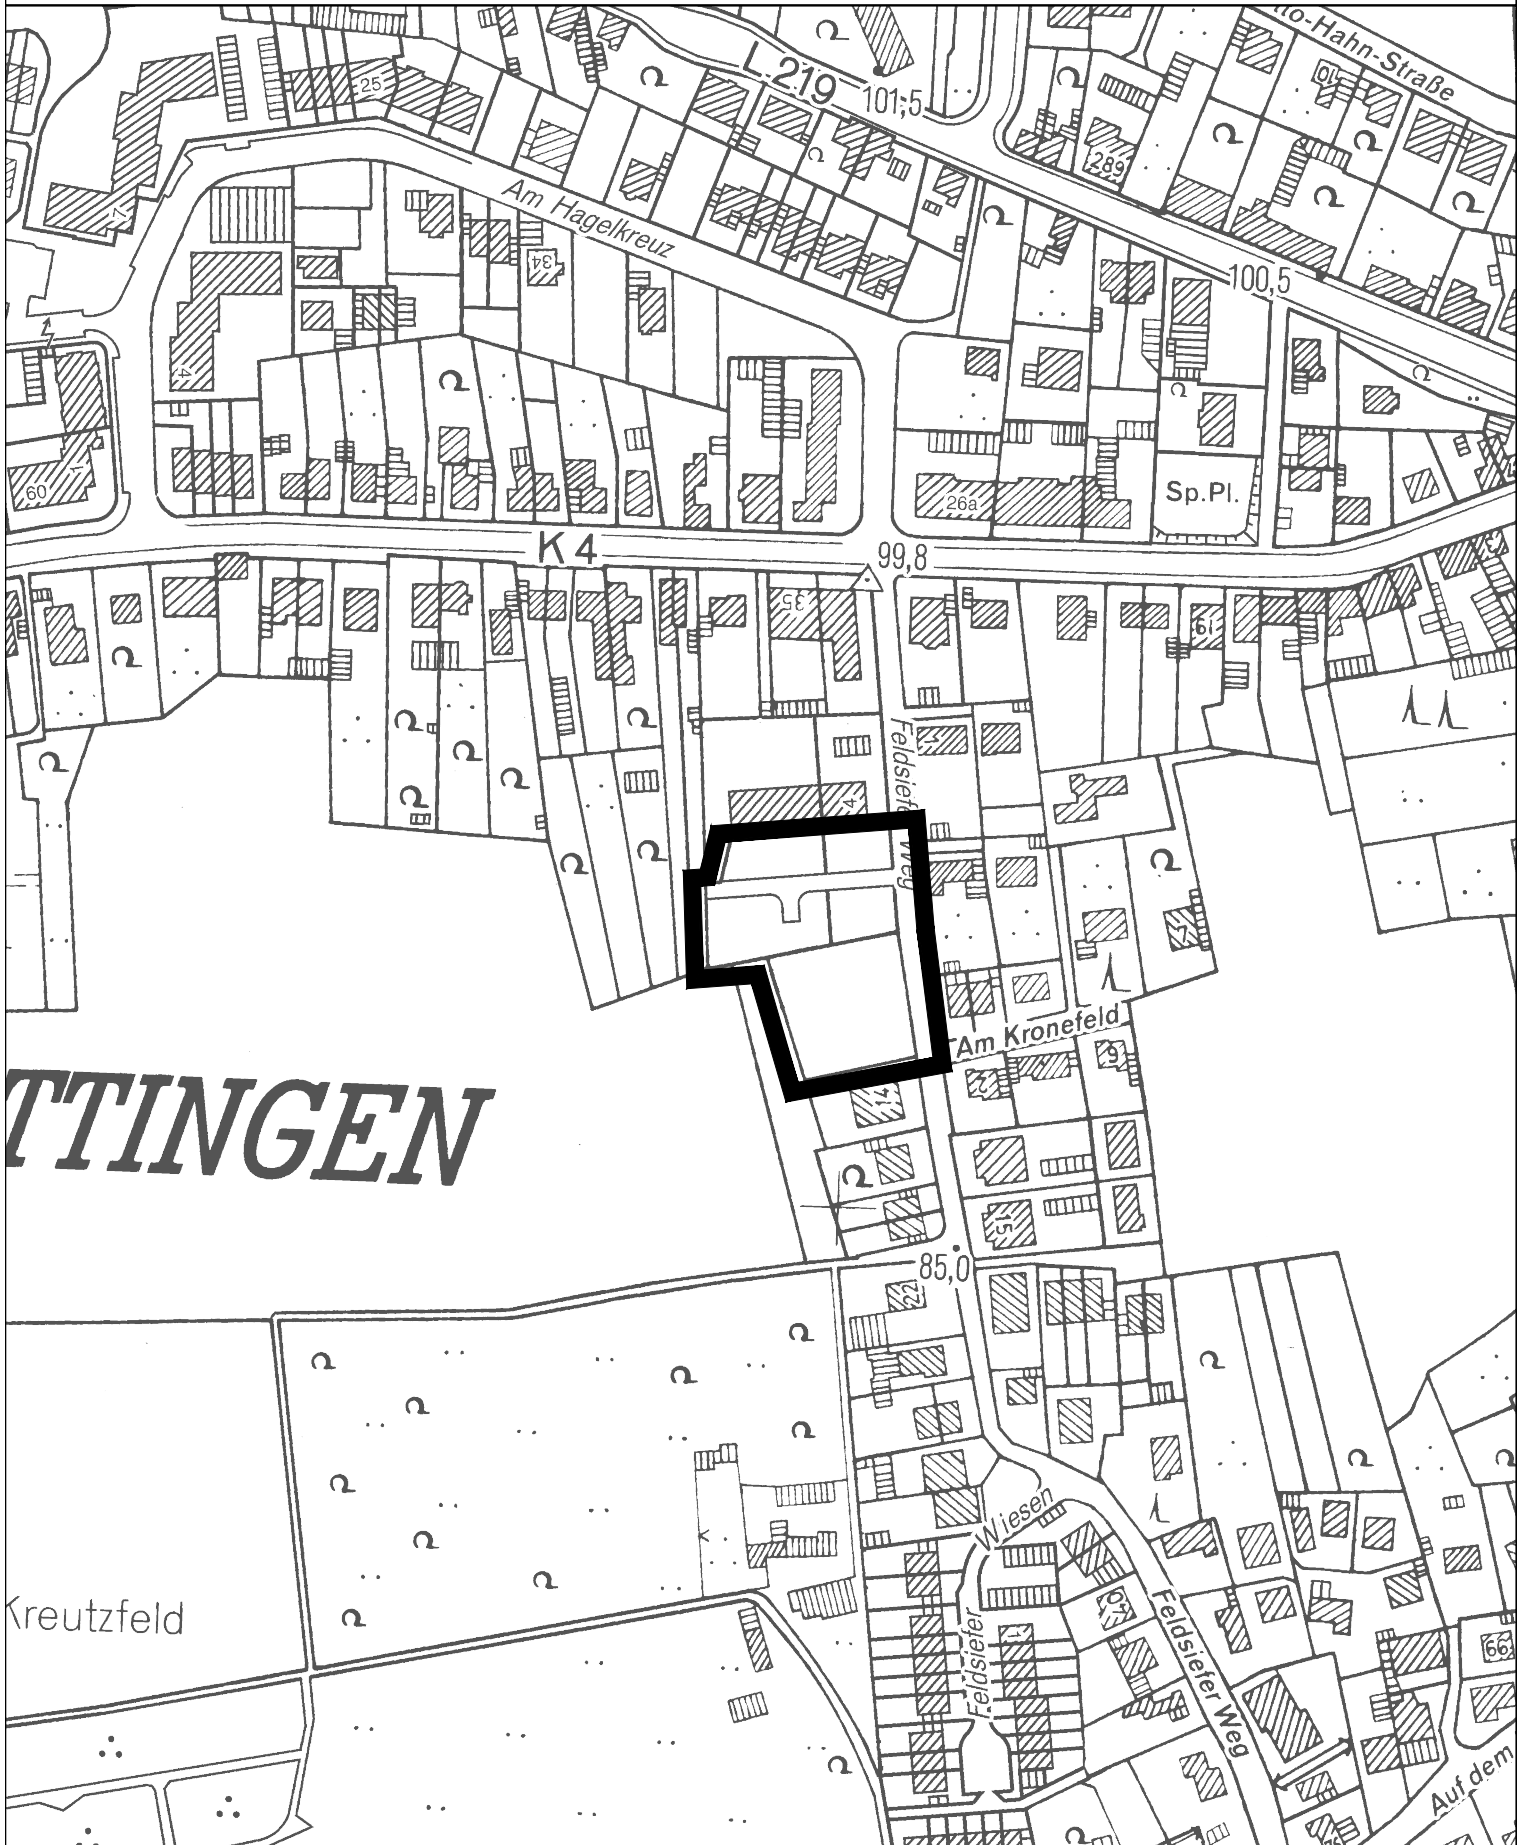

Geltungsbereich des Bebauungsplanes Nr. 182/II
"Kita westlich Feldsiefer Weg"

Geltungsbereich des Bebauungsplanes Nr. 182/II
"Kita westlich Feldsiefer Weg"

Stadt Leverkusen Fachbereich Stadtplanung und Bauaufsicht

Projekt: Bebauungsplan Nr. 182/II "Kita westlich Feldsiefer Weg"

Maßstab 1:2500 Stand: August 2011

Abt.: 613 Sachbearbeitung: Fei

Bearb./CAD: Hg

Zuletzt gespeichert am: 08.08.2011