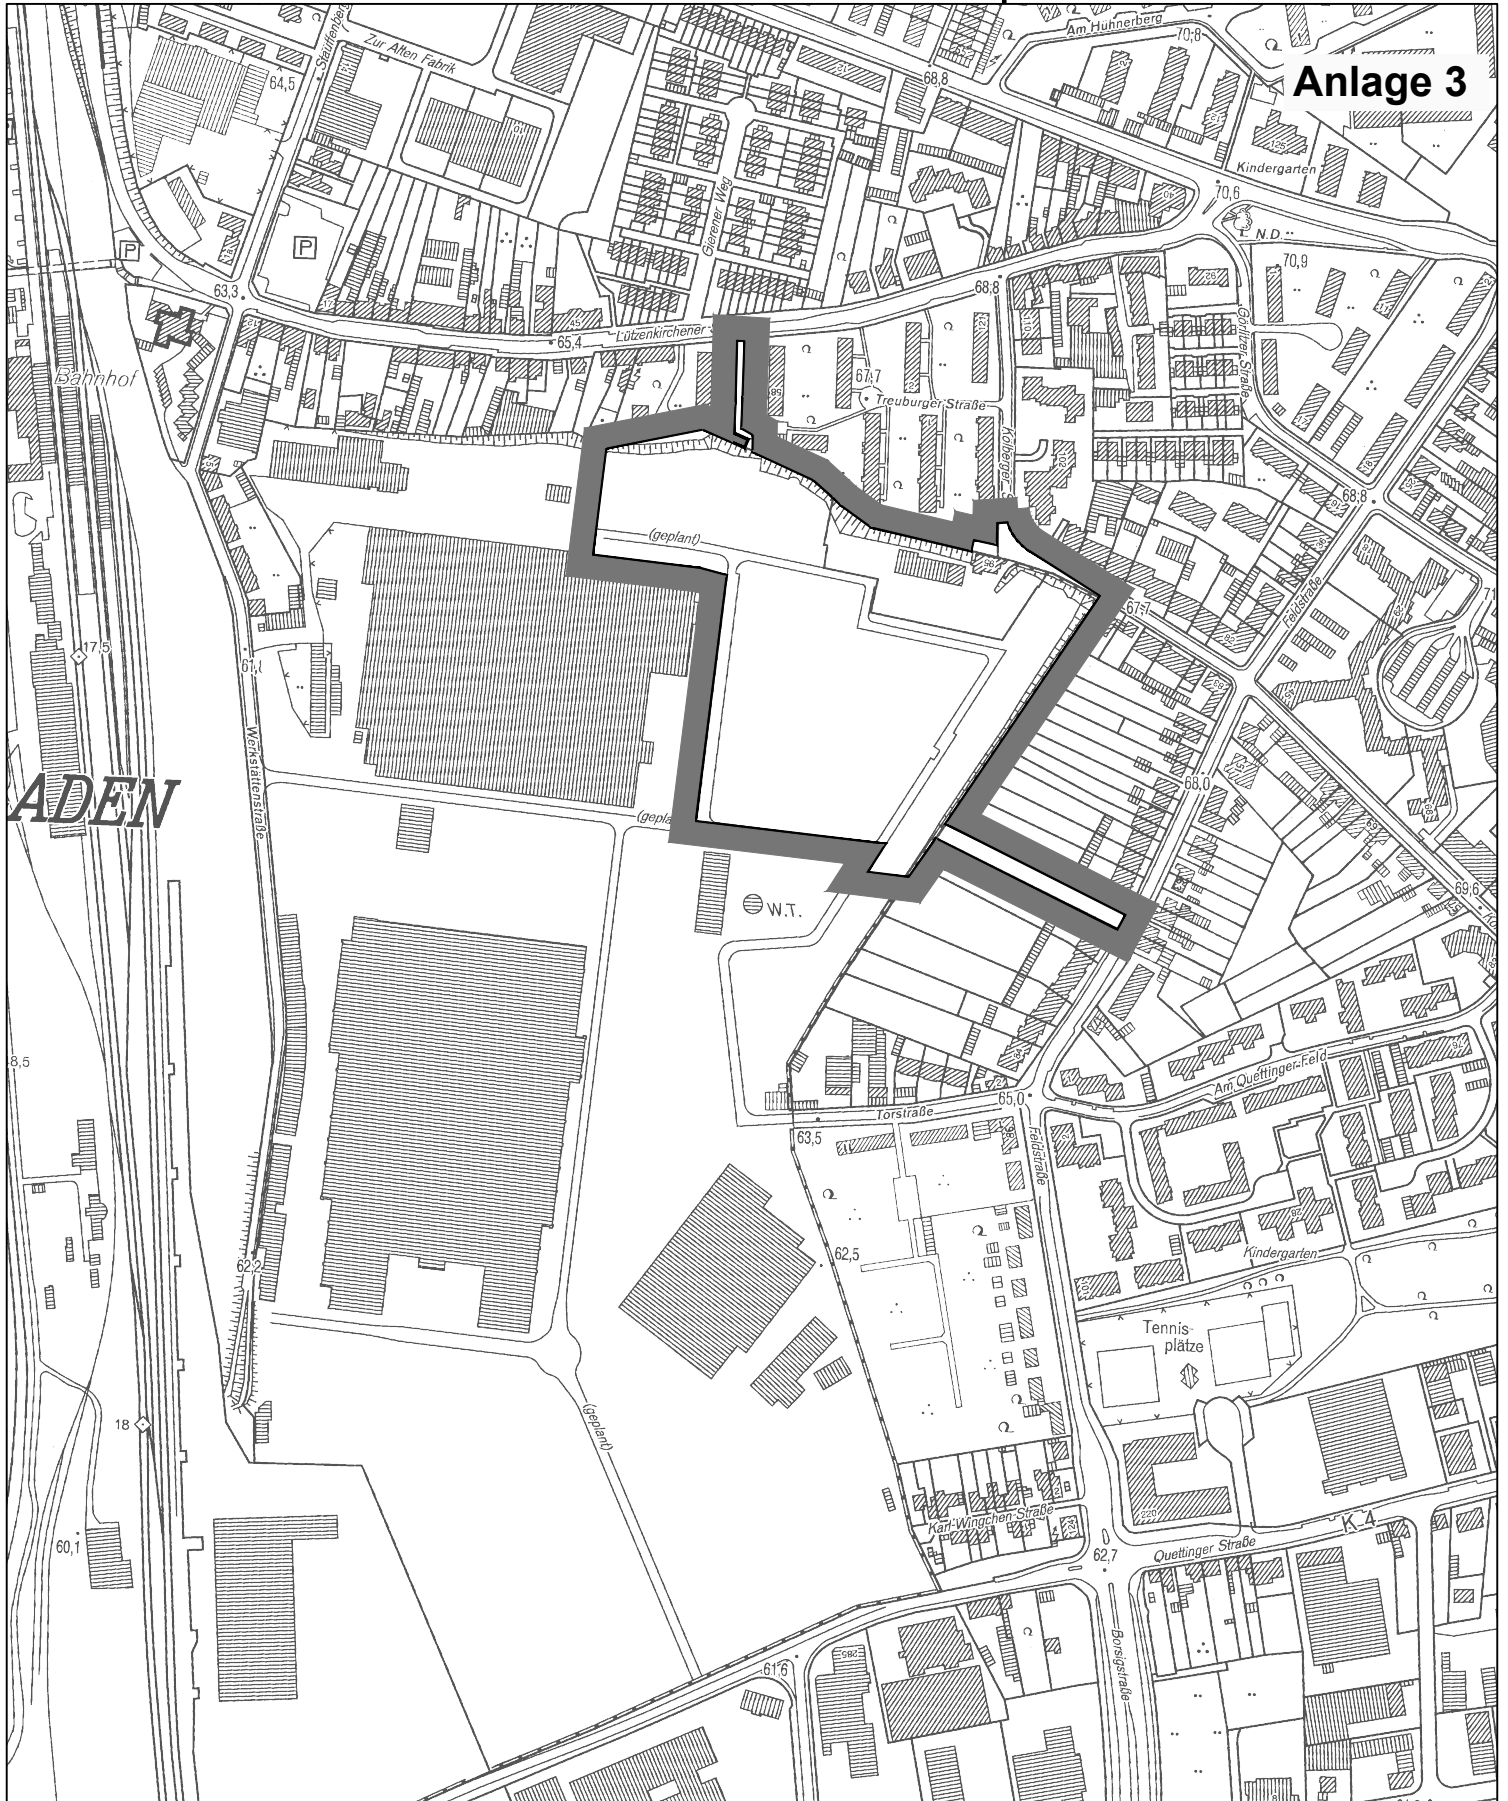

Geltungsbereich des Bebauungsplanes Nr. 172 C/II "nbs:o - Quartier am Campus"

Geltungsbereich des Bebauungsplanes Nr. 172 C/II
"nbs:o - Quartier am Campus"

Stadt Leverkusen Fachbereich Stadtplanung und Bauaufsicht

Projekt: Geltungsbereich des Bebauungsplanes 172 C/II "nbs:o - Quartier am Campus"

Maßstab 1:5000 Stand: 08/2011

Abt.: 613 Sachbearbeitung: Gru

Bearb./CAD: Jo

Zuletzt gespeichert am: 18.08.2011