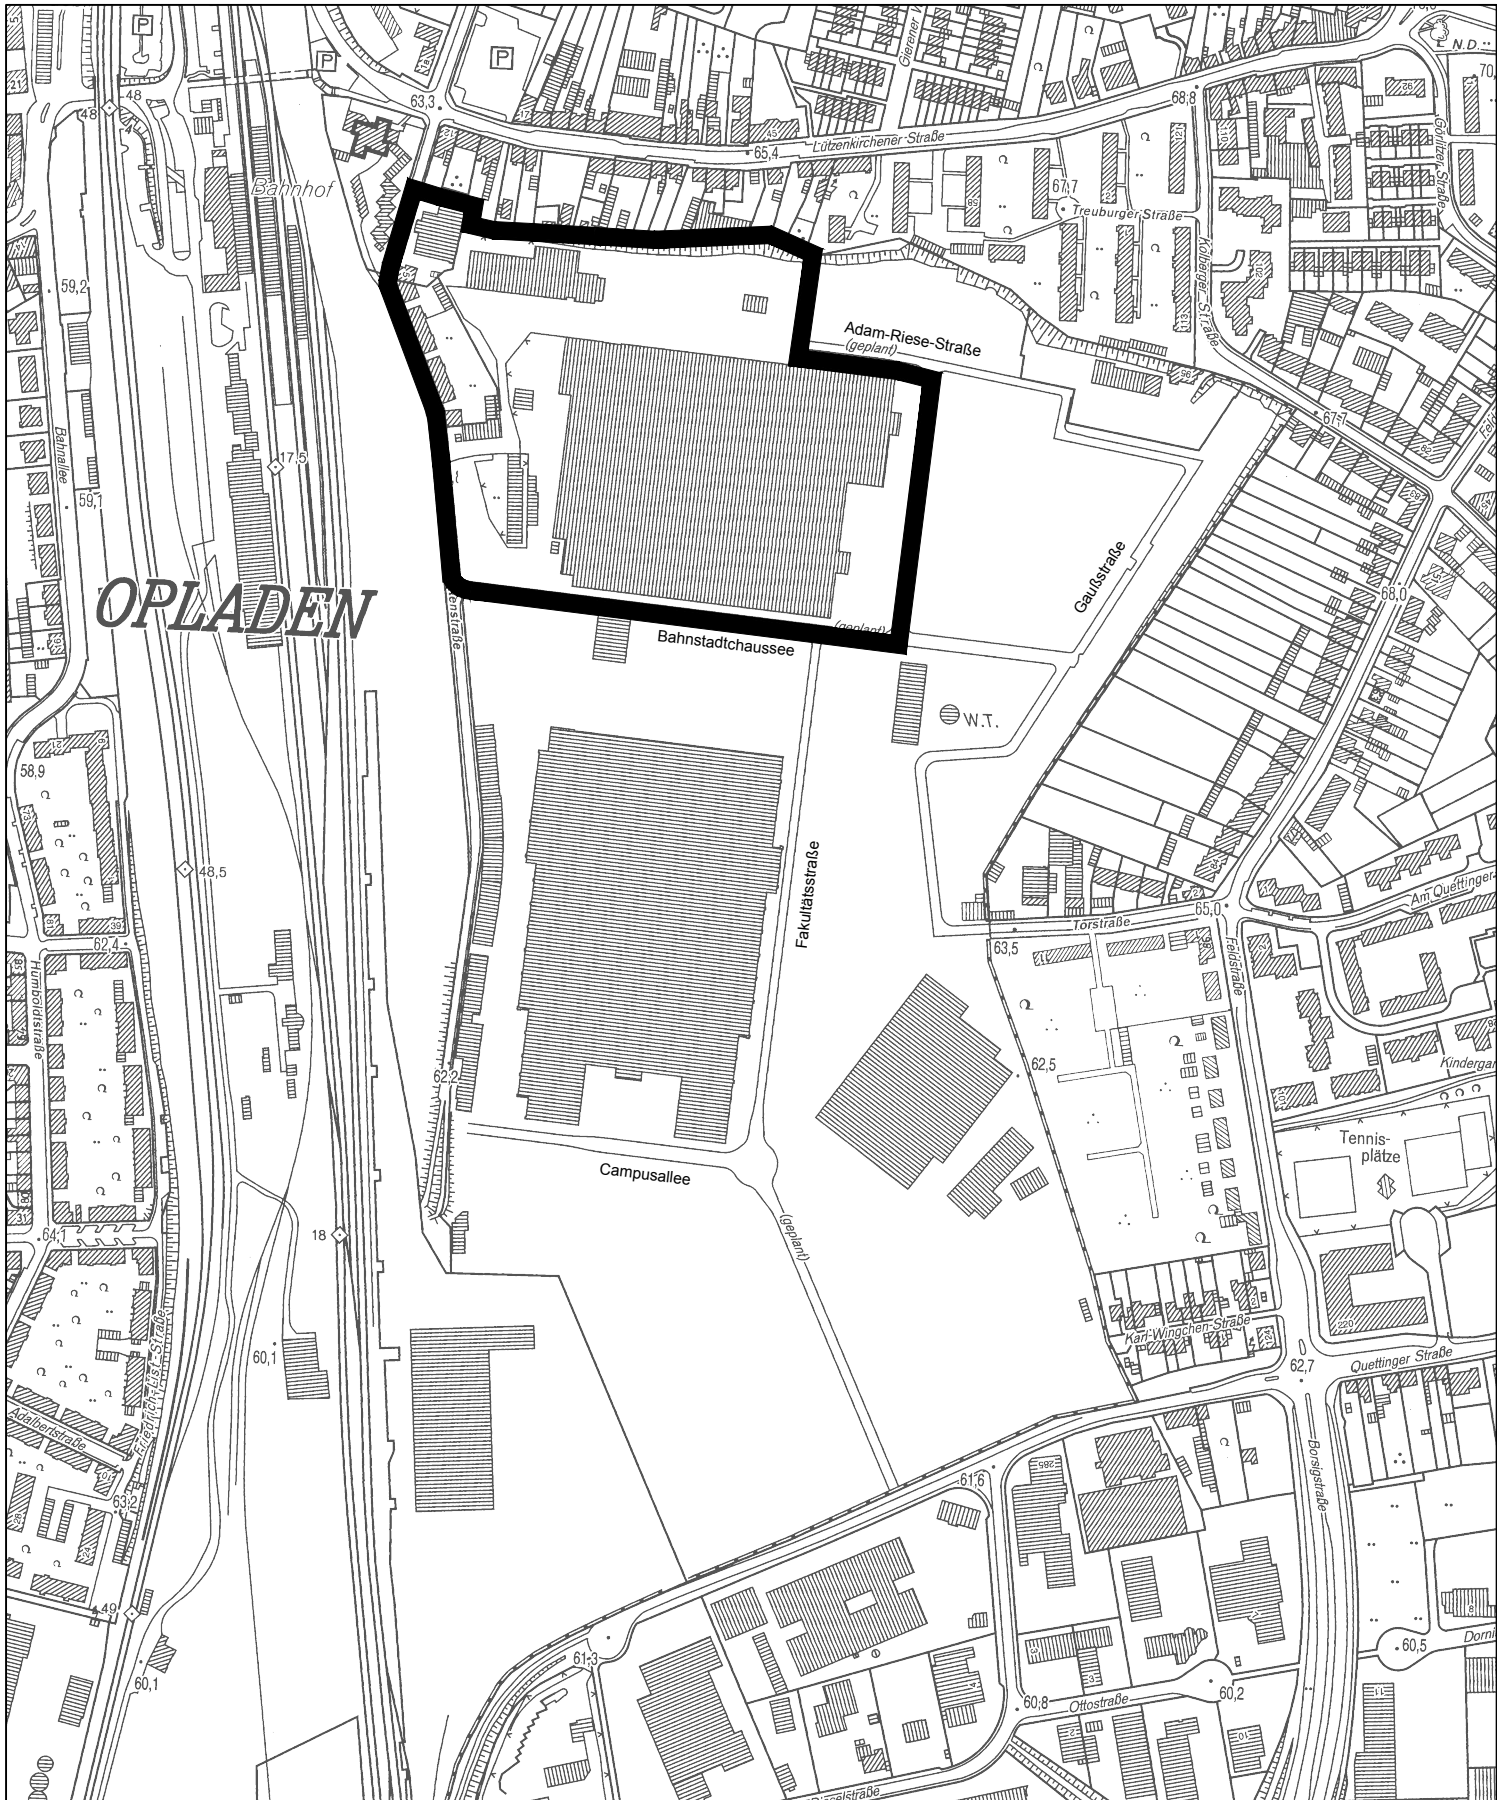

"nbs:o - Wohnen Nord-West"

Geltungsbereich des Bebauungsplanes Nr. 172 D/II
"nbs:o - Wohnen Nord-West"

Stadt Leverkusen Fachbereich Stadtplanung und Bauaufsicht

Projekt: Geltungsbereich des Bebauungsplanes 172 D/II "nbs:o - Wohnen Nord-West"

Maßstab 1:5000 Stand: 04/2012

Abt.: 613 Sachbearbeitung: Un

Bearb./CAD: Jo

Zuletzt gespeichert am: 04.04.2012