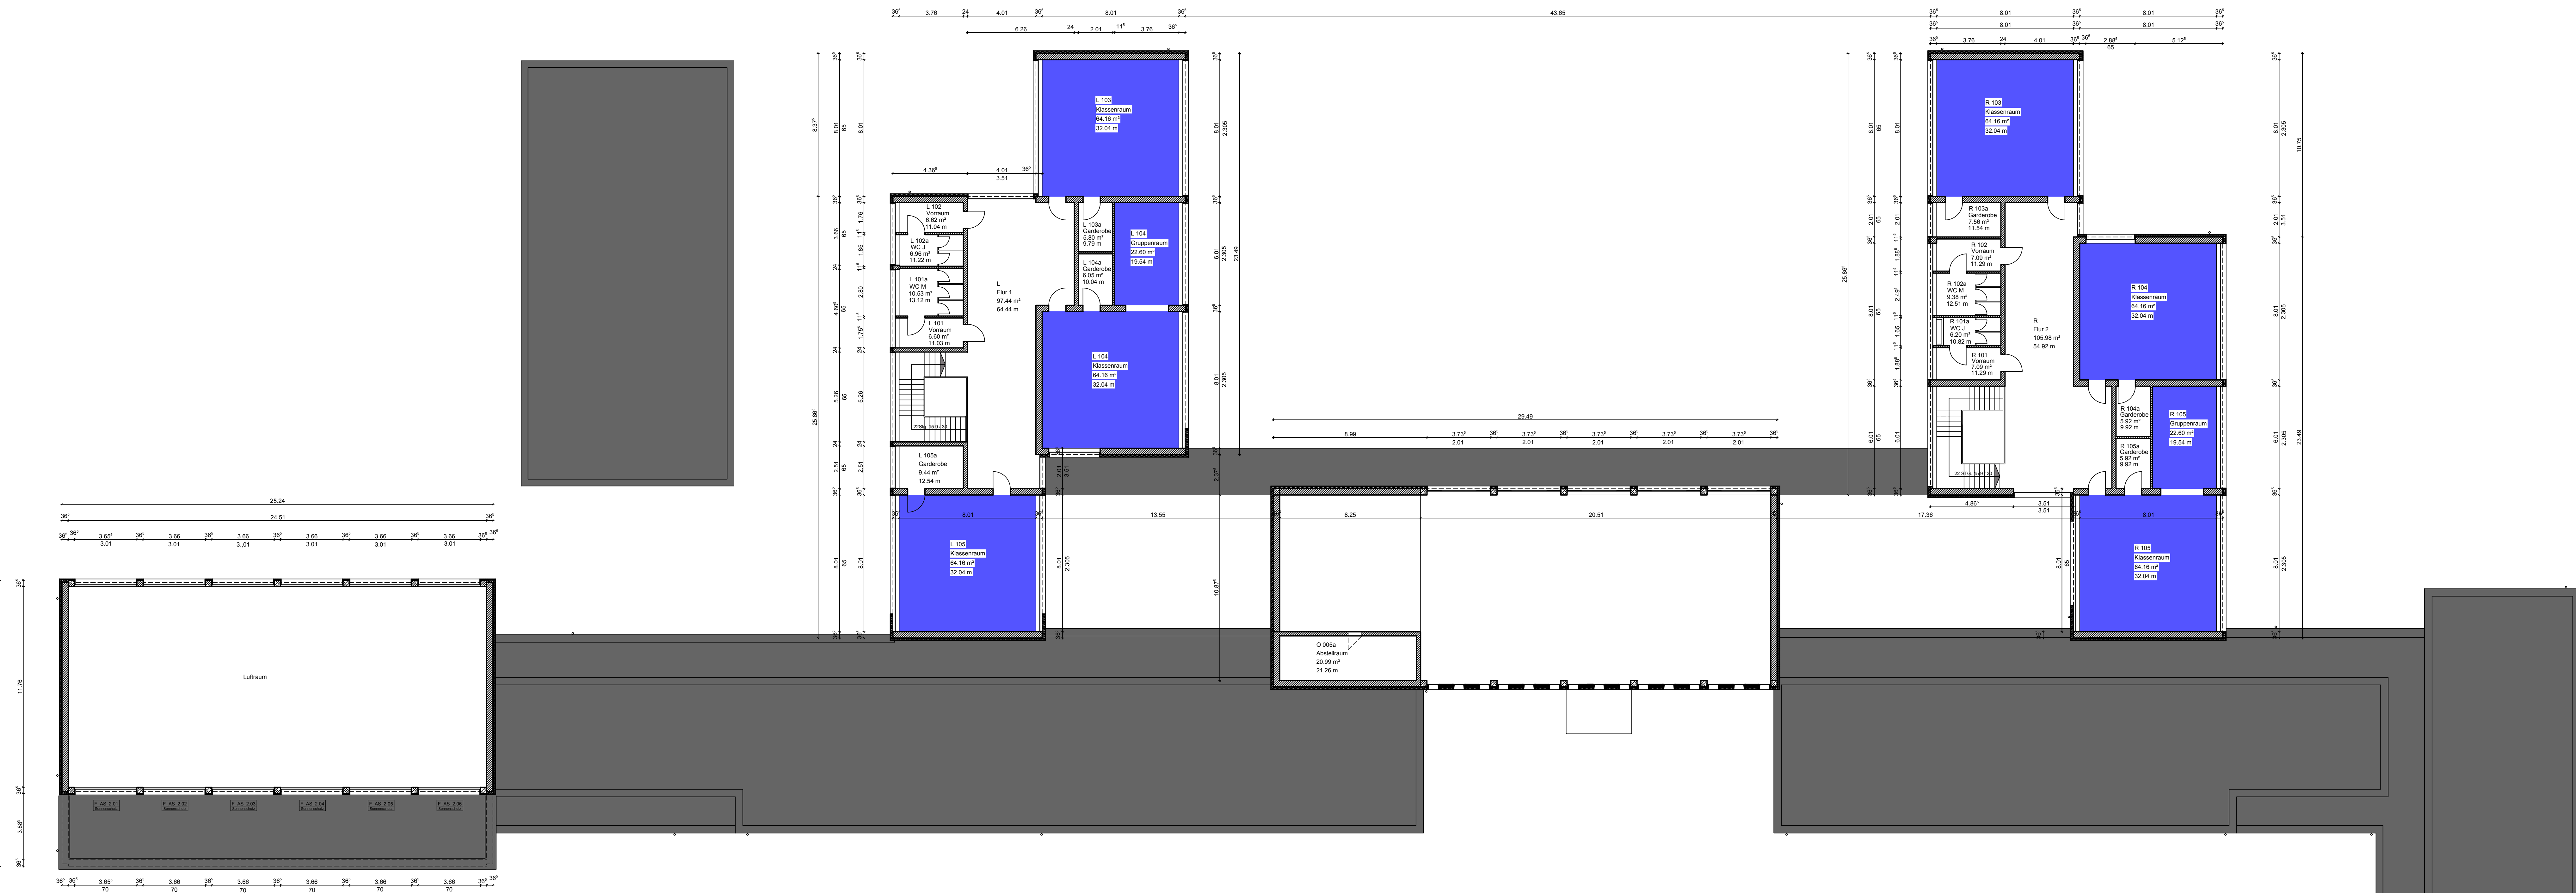

### Legende

	Verkehrs-, Nebenflächen und Toiletten	326 m <sup>2</sup>
	Flächen der Mensa und Küche	0 m <sup>2</sup>
	Flächen der Verwaltung	0 m <sup>2</sup>
	Flächen der Mehrzweck- / Differenzierungsräume und OGS	0 m <sup>2</sup>
	Flächen der Klassenräume	430 m <sup>2</sup>

Obergeschoss