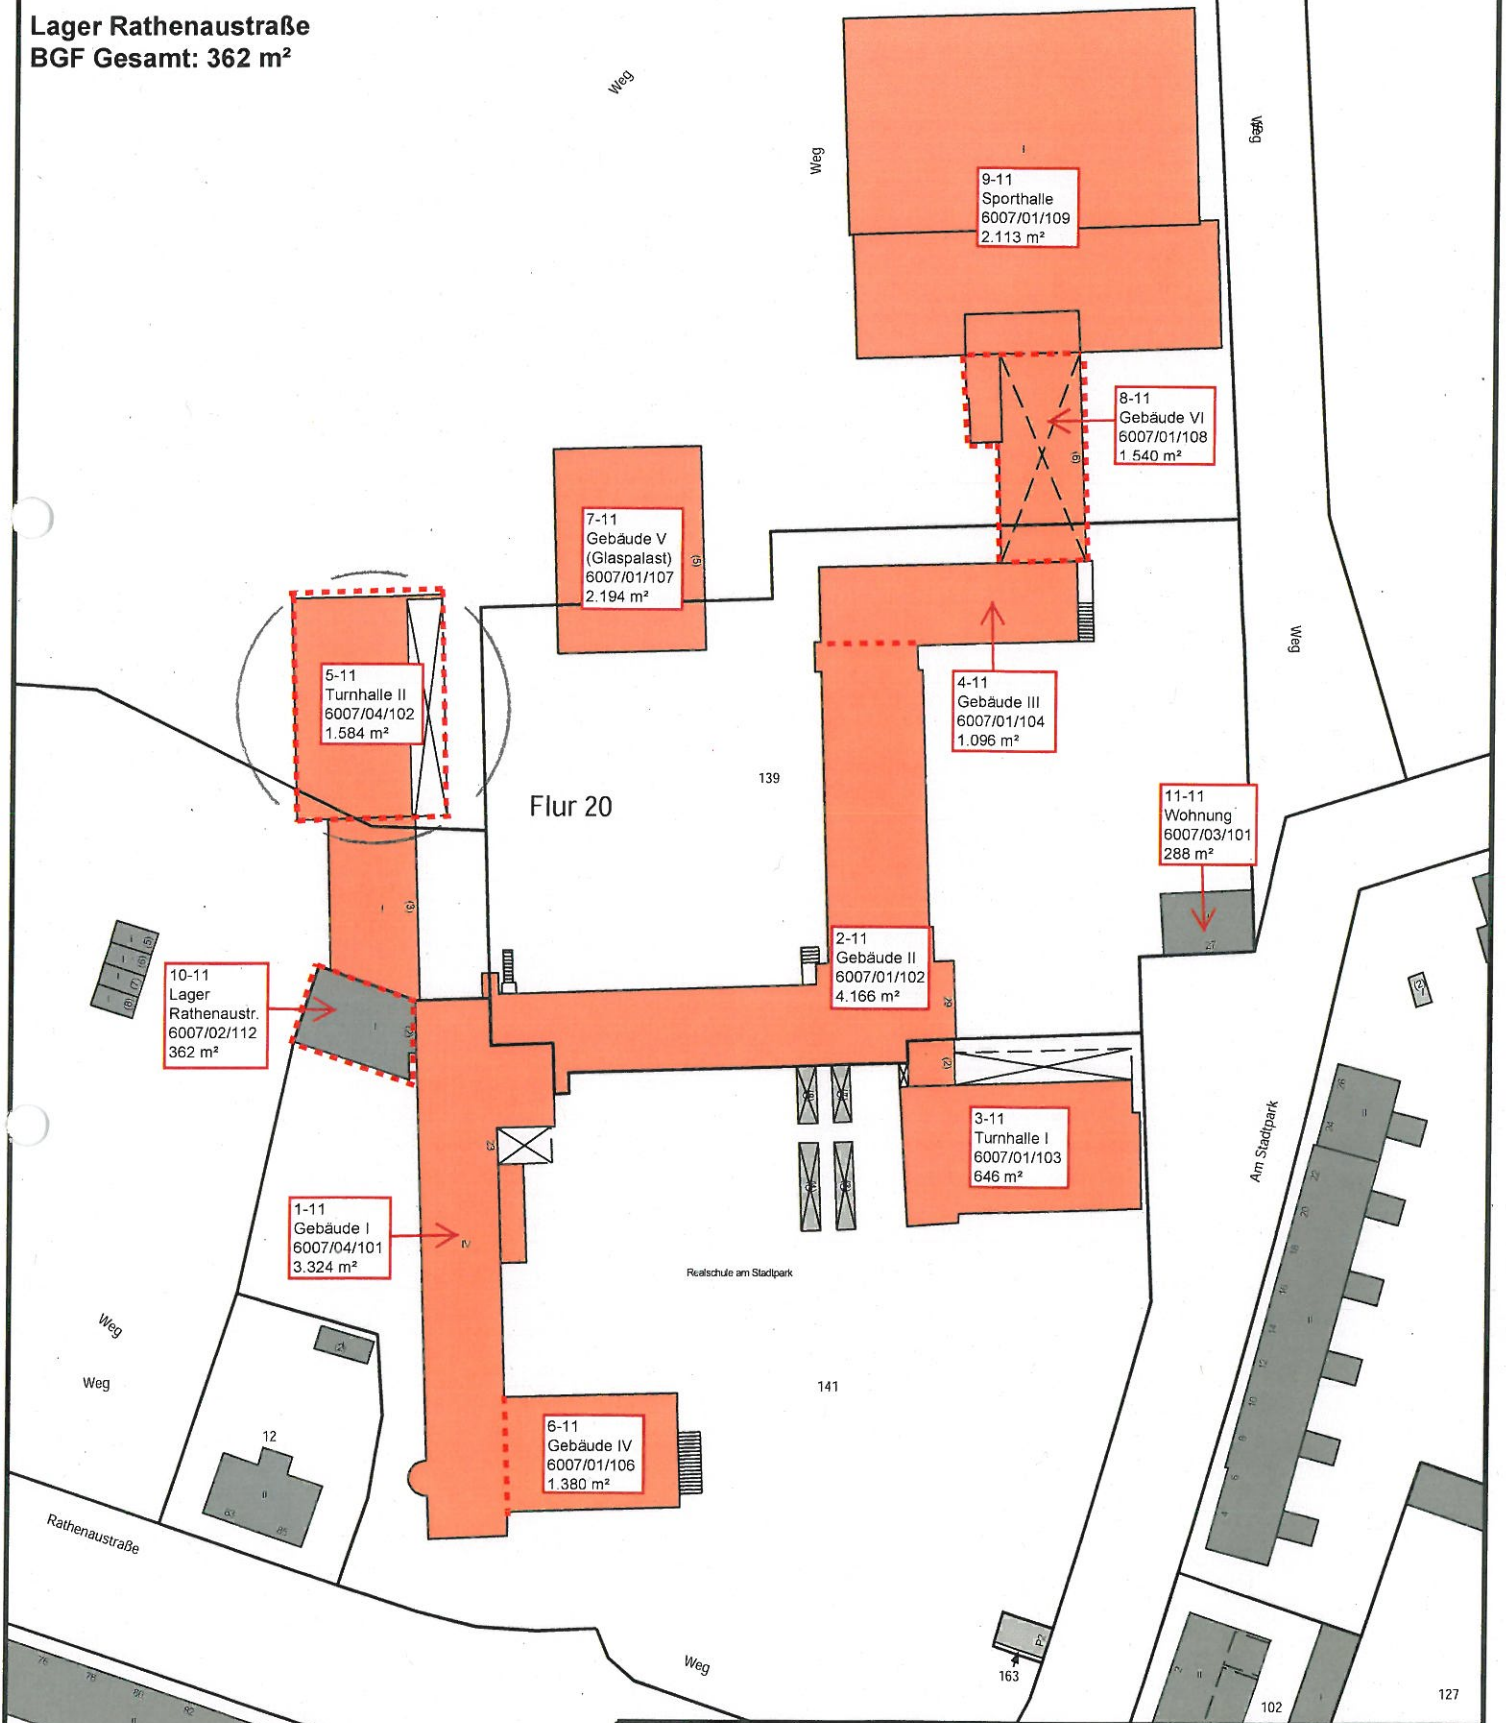

Am Stadtpark 23, 27, 29

Realschule Am Stadtpark  
BGF Gesamt: 18.043 m<sup>2</sup>

Wohnung  
BGF Gesamt: 288 m<sup>2</sup>

Lager Rathenaustraße  
BGF Gesamt: 362 m<sup>2</sup>

 GIS GIS Leverkusen	Projekt: Am Stadtpark 23, 27, 29	
	Betreff: Realschule Am Stadtpark	
Maßstab: 1:1000	Benutzer: auskunft	Datum: 8.12.2008