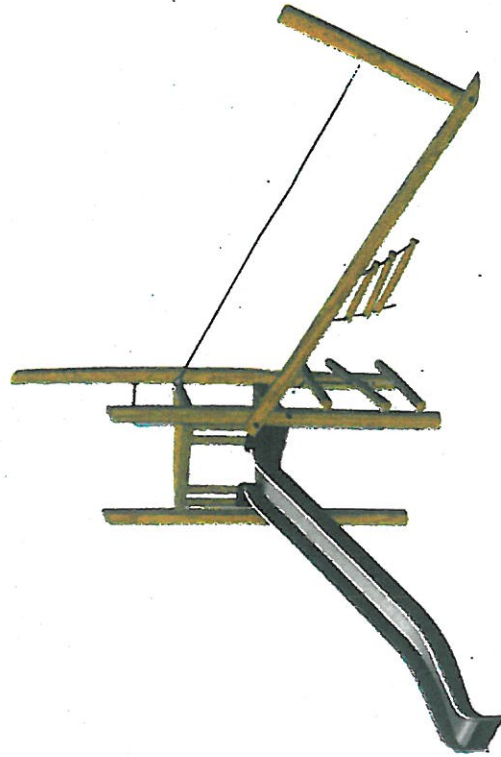

Spielturm mit Feuerwehr-Rutsch-Stange & Netzaufstieg

NRO1006

3-10 JAHRE

170 cm

360 cm

768 x 725 cm

35.2 m²

Spielplatz Else-Laske-Schüller-Str., Kol. 1