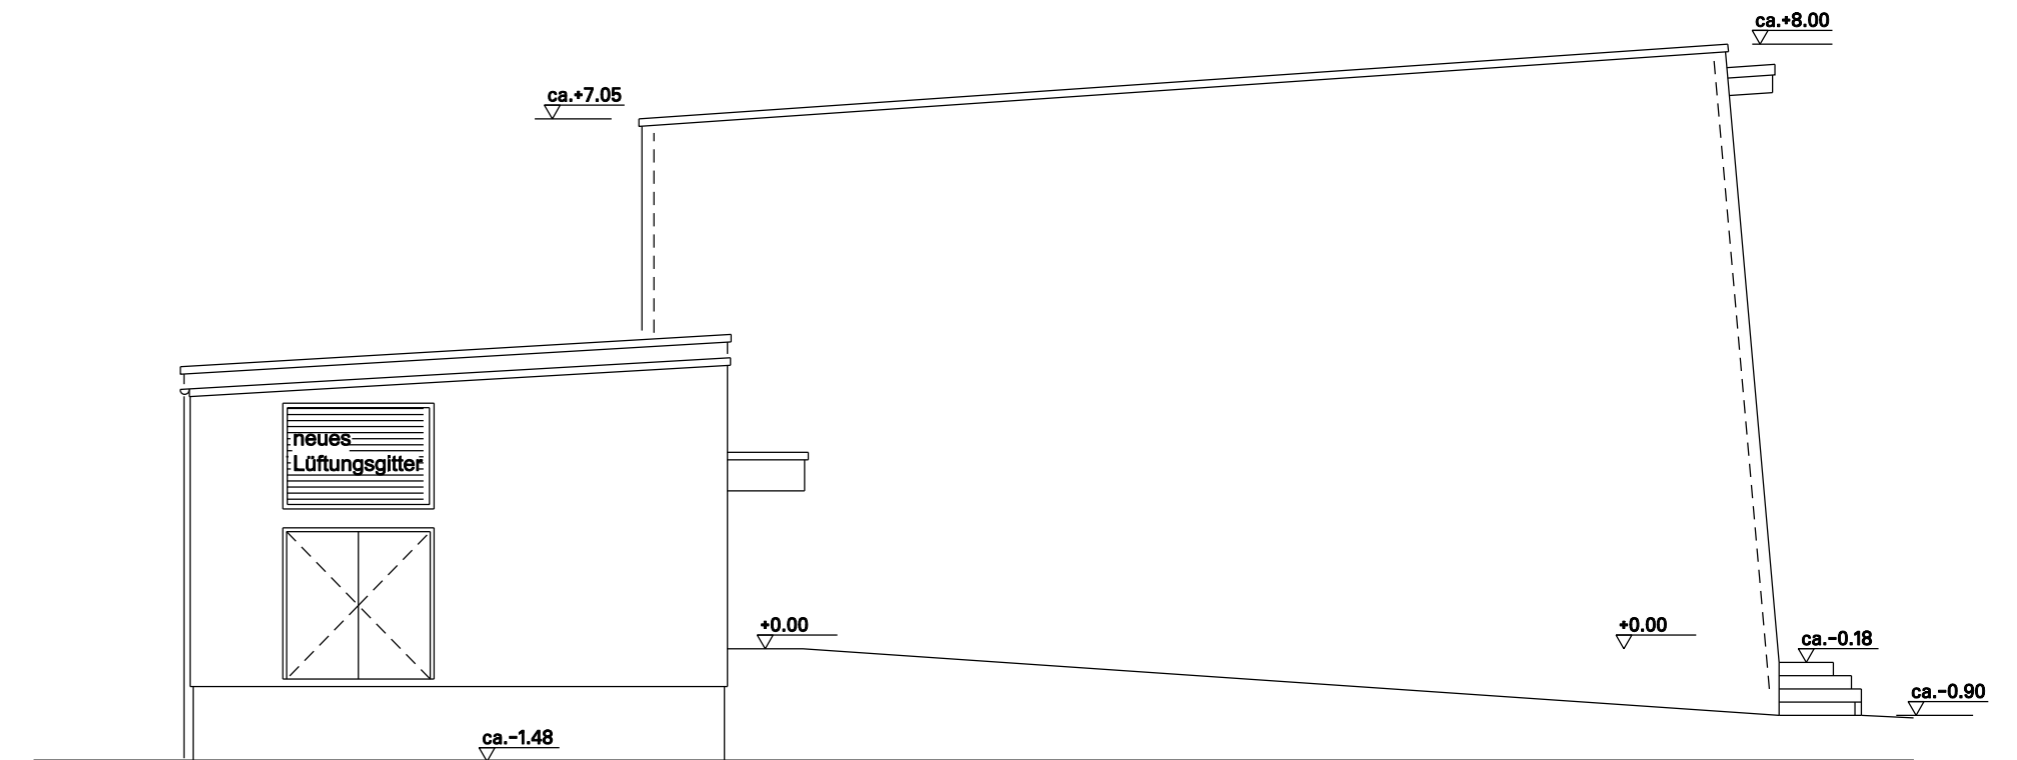

Ansicht SÜD

Ansicht OST

Ansicht WEST

Ansicht NORD

WIRTZ+KÖLSCH
 Planungsgesellschaft für Hochbau mbH
 Heinrichstraße 41
 51373 Leverkusen
 TEL: 0214-676-31-0
 FAX: 0214-676-31-29

Sanierung Turnhalle
 Lise Meitner Gymnasium

Turnhalle - Ansichten
 Entwurf

bearb. ak

datum 10.07.14

Maßstab: 1: 100