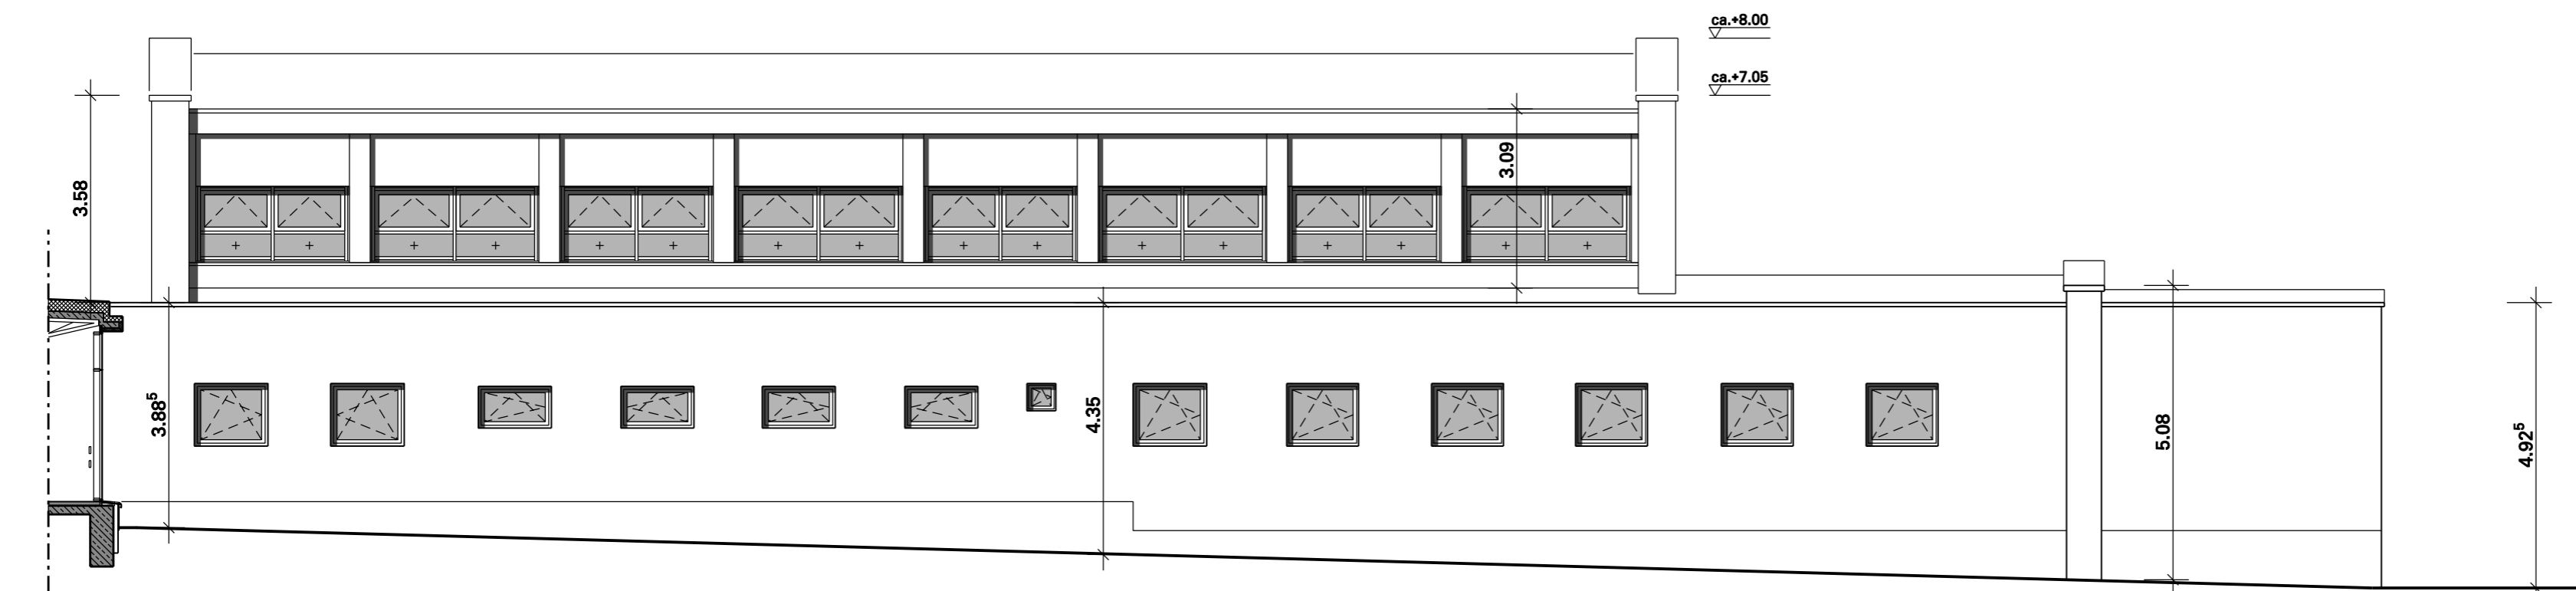

Ansicht SÜD

Ansicht OST

Ansicht WEST

Ansicht NORD

WIRTZ+KÖLSCH
 Planungsgesellschaft für Hochbau mbH
 Heinrichstraße 41
 51373 Leverkusen
 TEL: 0214-676-31-0
 FAX: 0214-676-31-29

Sanierung Turnhalle
 Lise Meitner Gymnasium

Turnhalle - Ansichten
 Entwurf

bearb. ak

datum 10.07.14

Maßstab: 1: 100