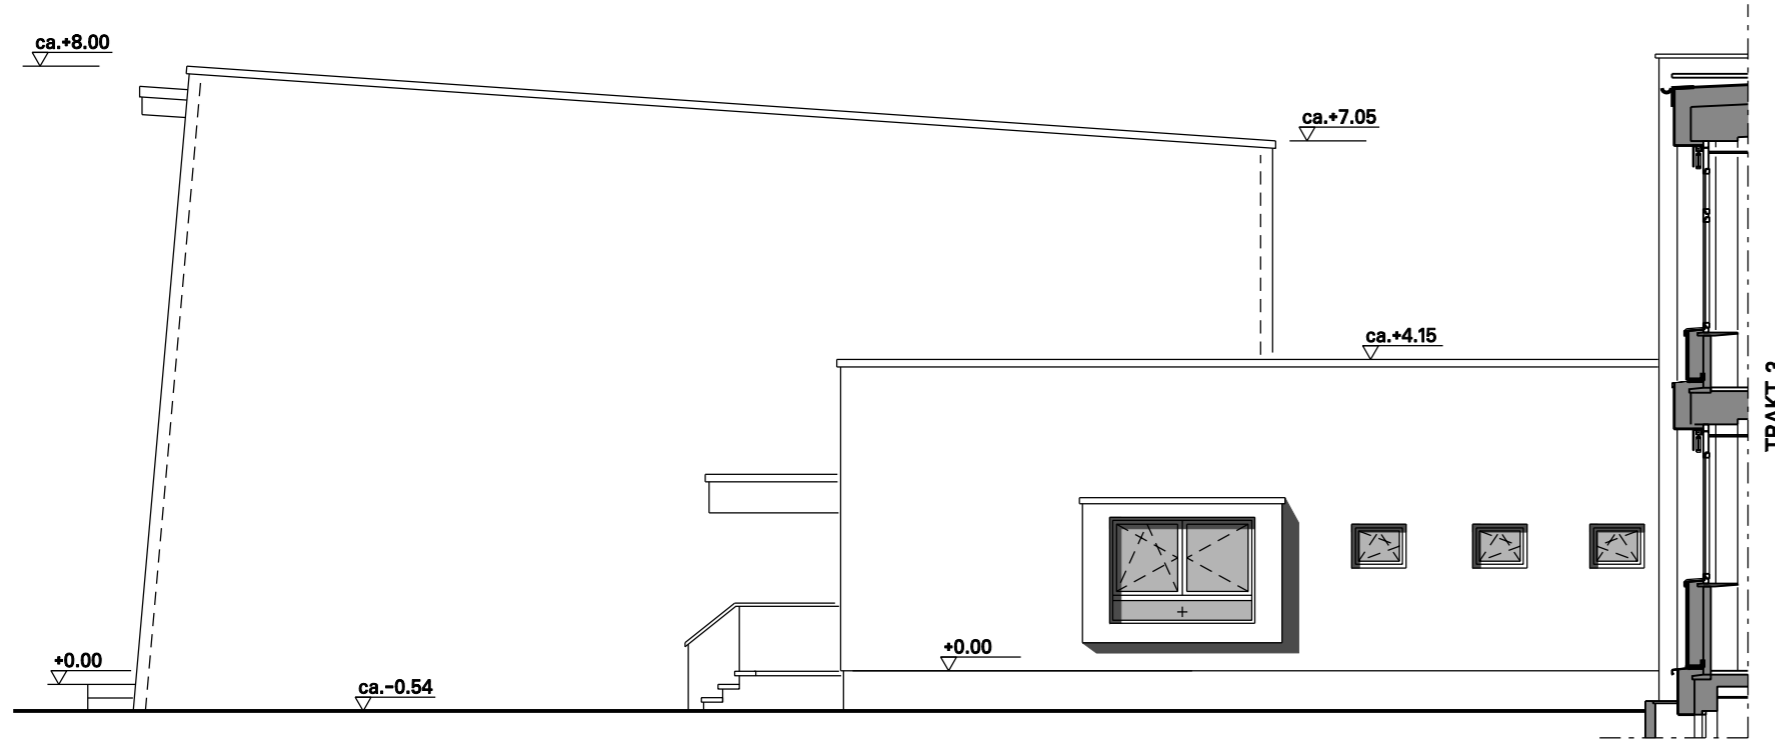

Ansicht SÜD

Ansicht OST

Ansicht WEST

Ansicht NORD

WIRTZ+KÖLSCH
 Planungsgesellschaft für Hochbau mbH
 Heinrichstraße 41
 51373 Leverkusen
 TEL: 0214-676-31-0
 FAX: 0214-676-31-29

Sanierung Turnhalle
 Lise Meitner Gymnasium

Turnhalle - Ansichten
 Entwurf

bearb. ak

datum 10.07.14

Maßstab: 1: 100