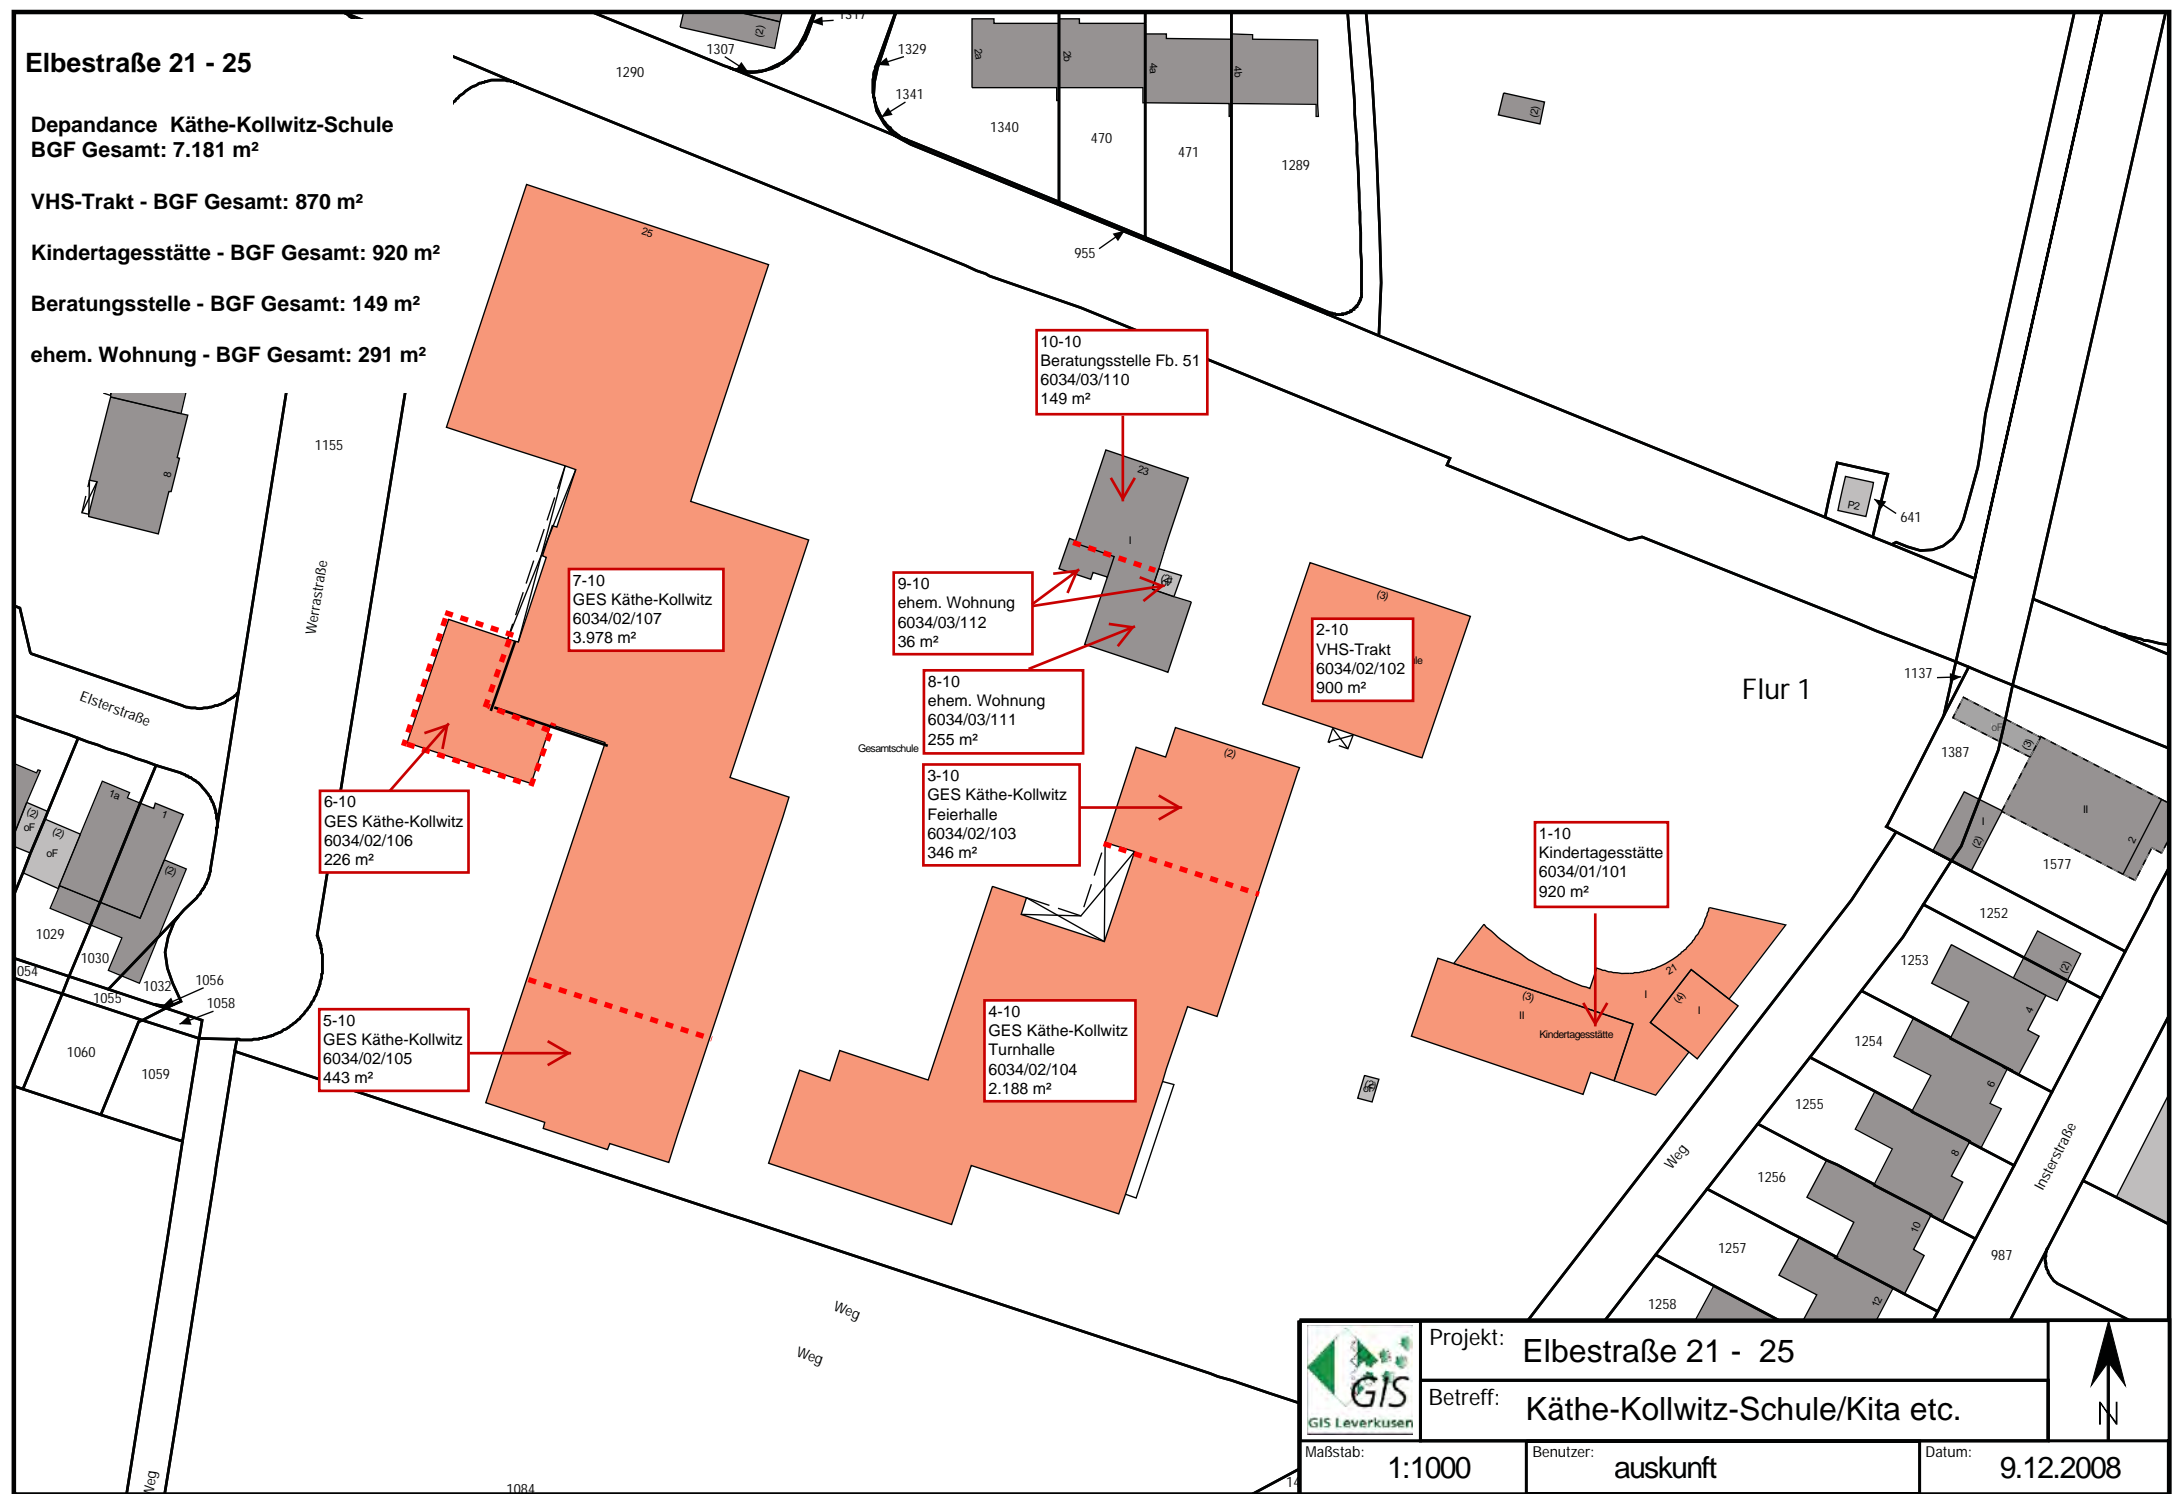

Elbestraße 21 - 25

Dependance Käthe-Kollwitz-Schule
BGF Gesamt: 7.181 m²

VHS-Trakt - BGF Gesamt: 870 m²

Kindertagesstätte - BGF Gesamt: 920 m²

Beratungsstelle - BGF Gesamt: 149 m²

ehem. Wohnung - BGF Gesamt: 291 m²

 GIS GIS Leverkusen	Projekt: Elbestraße 21 - 25	 N
	Betreff: Käthe-Kollwitz-Schule/Kita etc.	
Maßstab: 1:1000	Benutzer: auskunft	Datum: 9.12.2008