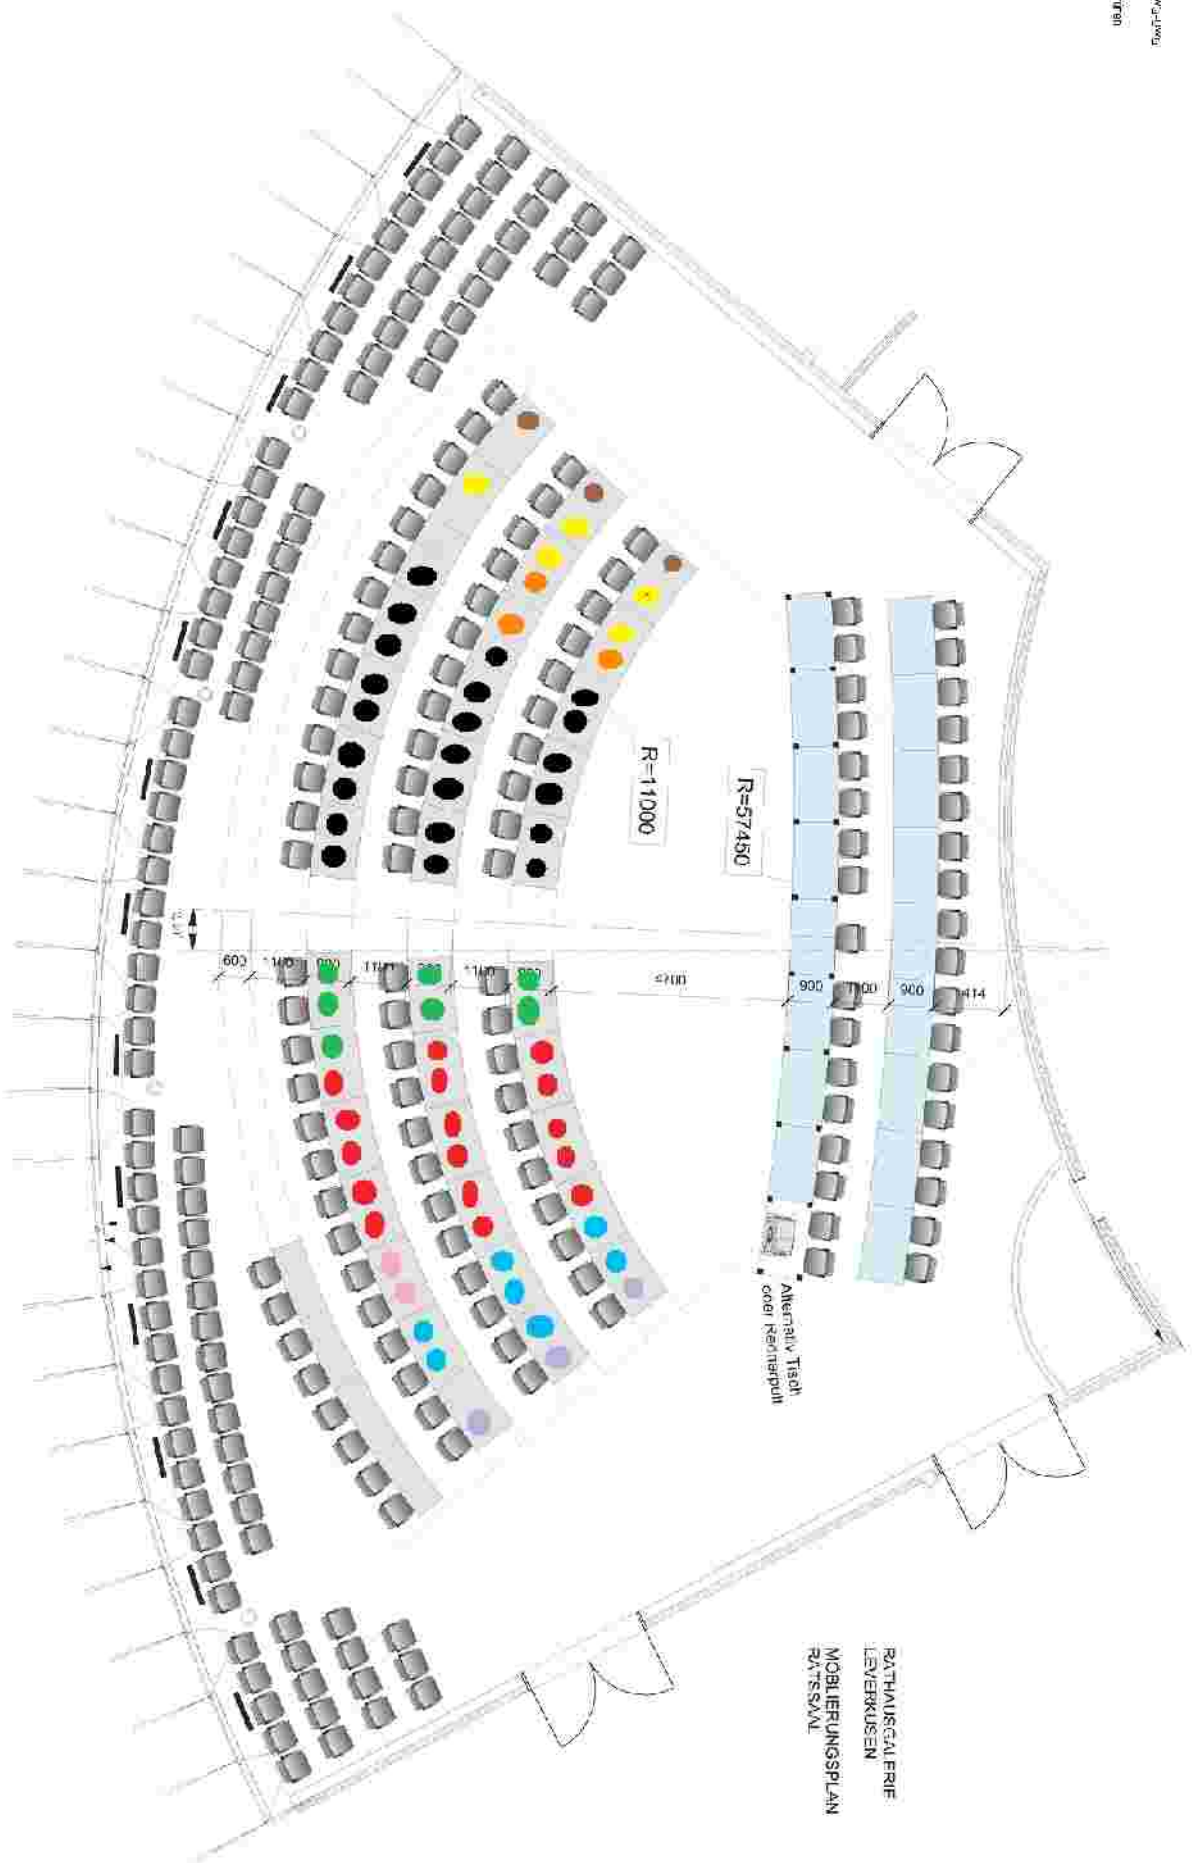

von: H&S
 Projekt: RATHAUSGALERIE
 Ort: LEVERKUSEN
 Auftraggeber: R&S
 Datum: 26.11.2005
 Zeichnung: RS_02c_04_1/100
 Autor: Jürgen Klippinger

RATHAUSGALERIE
 LEVERKUSEN
 MOBILIERUNGSPLAN
 RATSZAAL