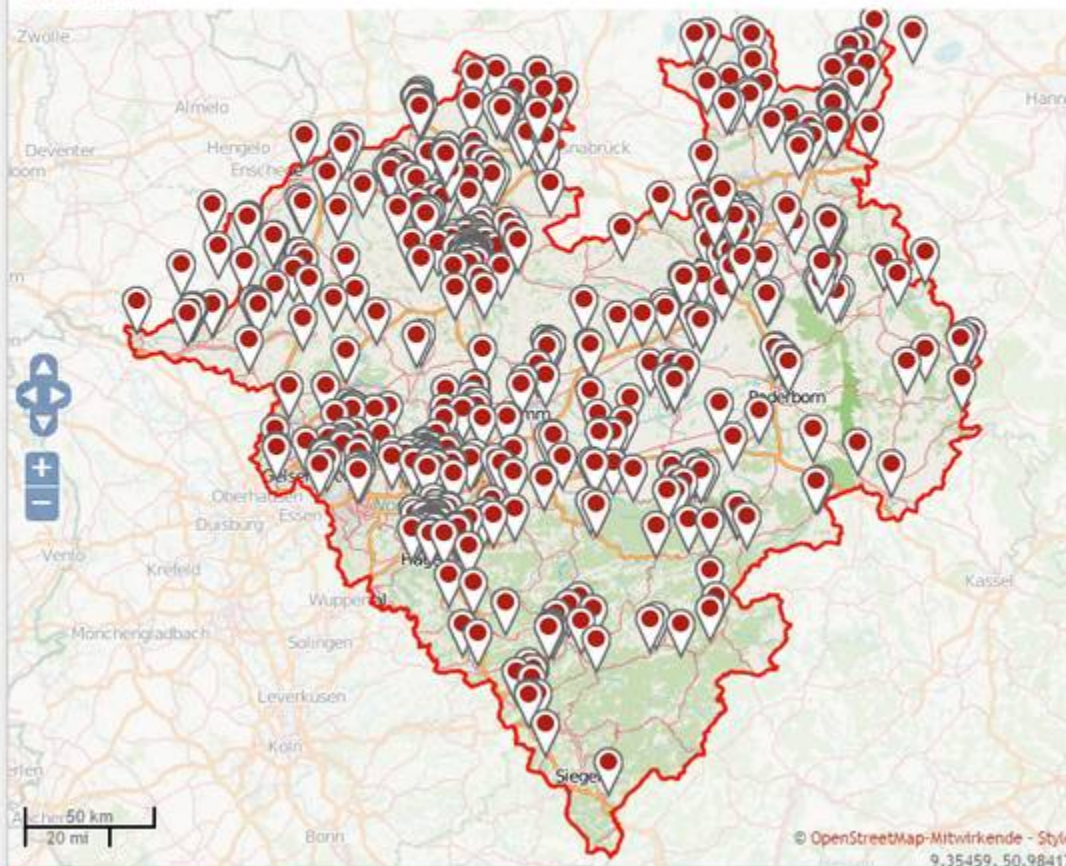

Pädagogische Landkarte

Außerschulische Lernorte in Westfalen-Lippe

[Startseite](#) | [Lernort finden](#) | [Projekt](#) | [Partner und Förderer](#) | [Lernort vorschlagen](#) | [Außerschulisches Lernen](#)
[zur Listenansicht](#)

ausblenden

Lernorte entdecken!

Wählen Sie aus über 1.000 Lernangeboten an mehr als 560 Lernorten in Westfalen-Lippe das Passende für Ihre Klasse/Ihre Gruppe aus!

zur Suche /zum Filter

Ein Angebot von

LWL-Medienzentrum
für Westfalen