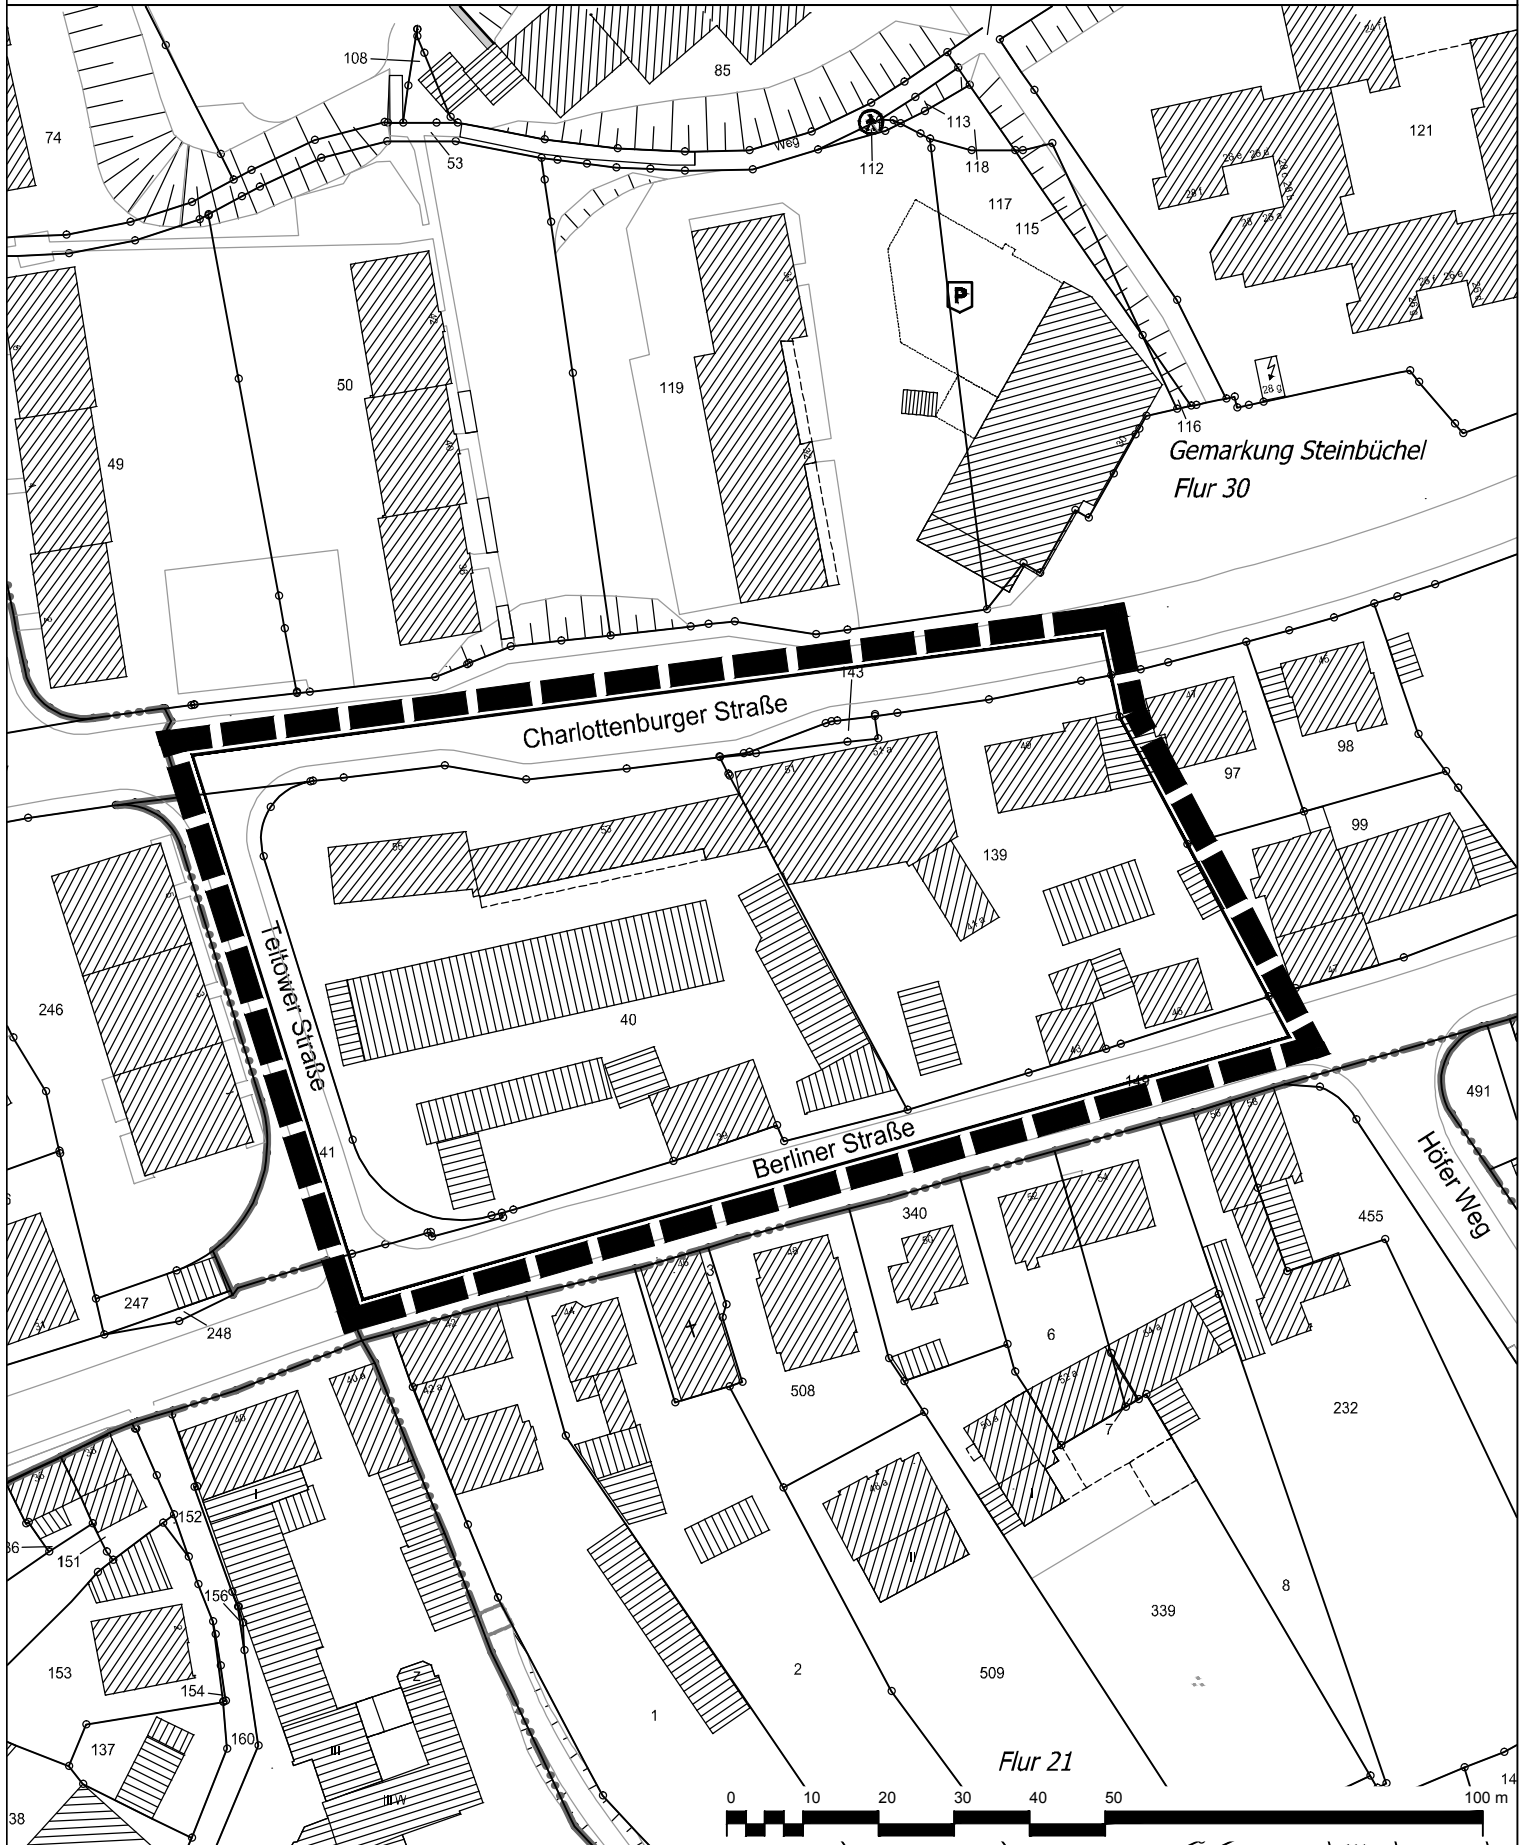

Gebietsumgriff des Vorhabens

"Steinbüchel (Fettehenne) - Einzelhandel Berliner Straße/ Charlottenburger Straße/Teltower Straße"

Anlage 1
zur Vorlage
Nr. 2017/1596

Gebietsumgriff des Vorhabens
"Steinbüchel (Fettehenne) - Einzelhandel Berliner
Straße/Charlottenburger Straße/Teltower Straße"

Stadt Leverkusen Fachbereich Stadtplanung

Projekt: "Steinbüchel (Fettehenne) - Einzelhandel Berliner Str./Charlottenburger Str./Teltower Str."

Maßstab 1:1000 Stand: Mai 2017

Abt.: 613 Sachbearbeitung: MÜ Bearb./CAD: Wein Geplottet/gedruckt am: 17.05.2017

Zuletzt gespeichert am: 17.05.2017