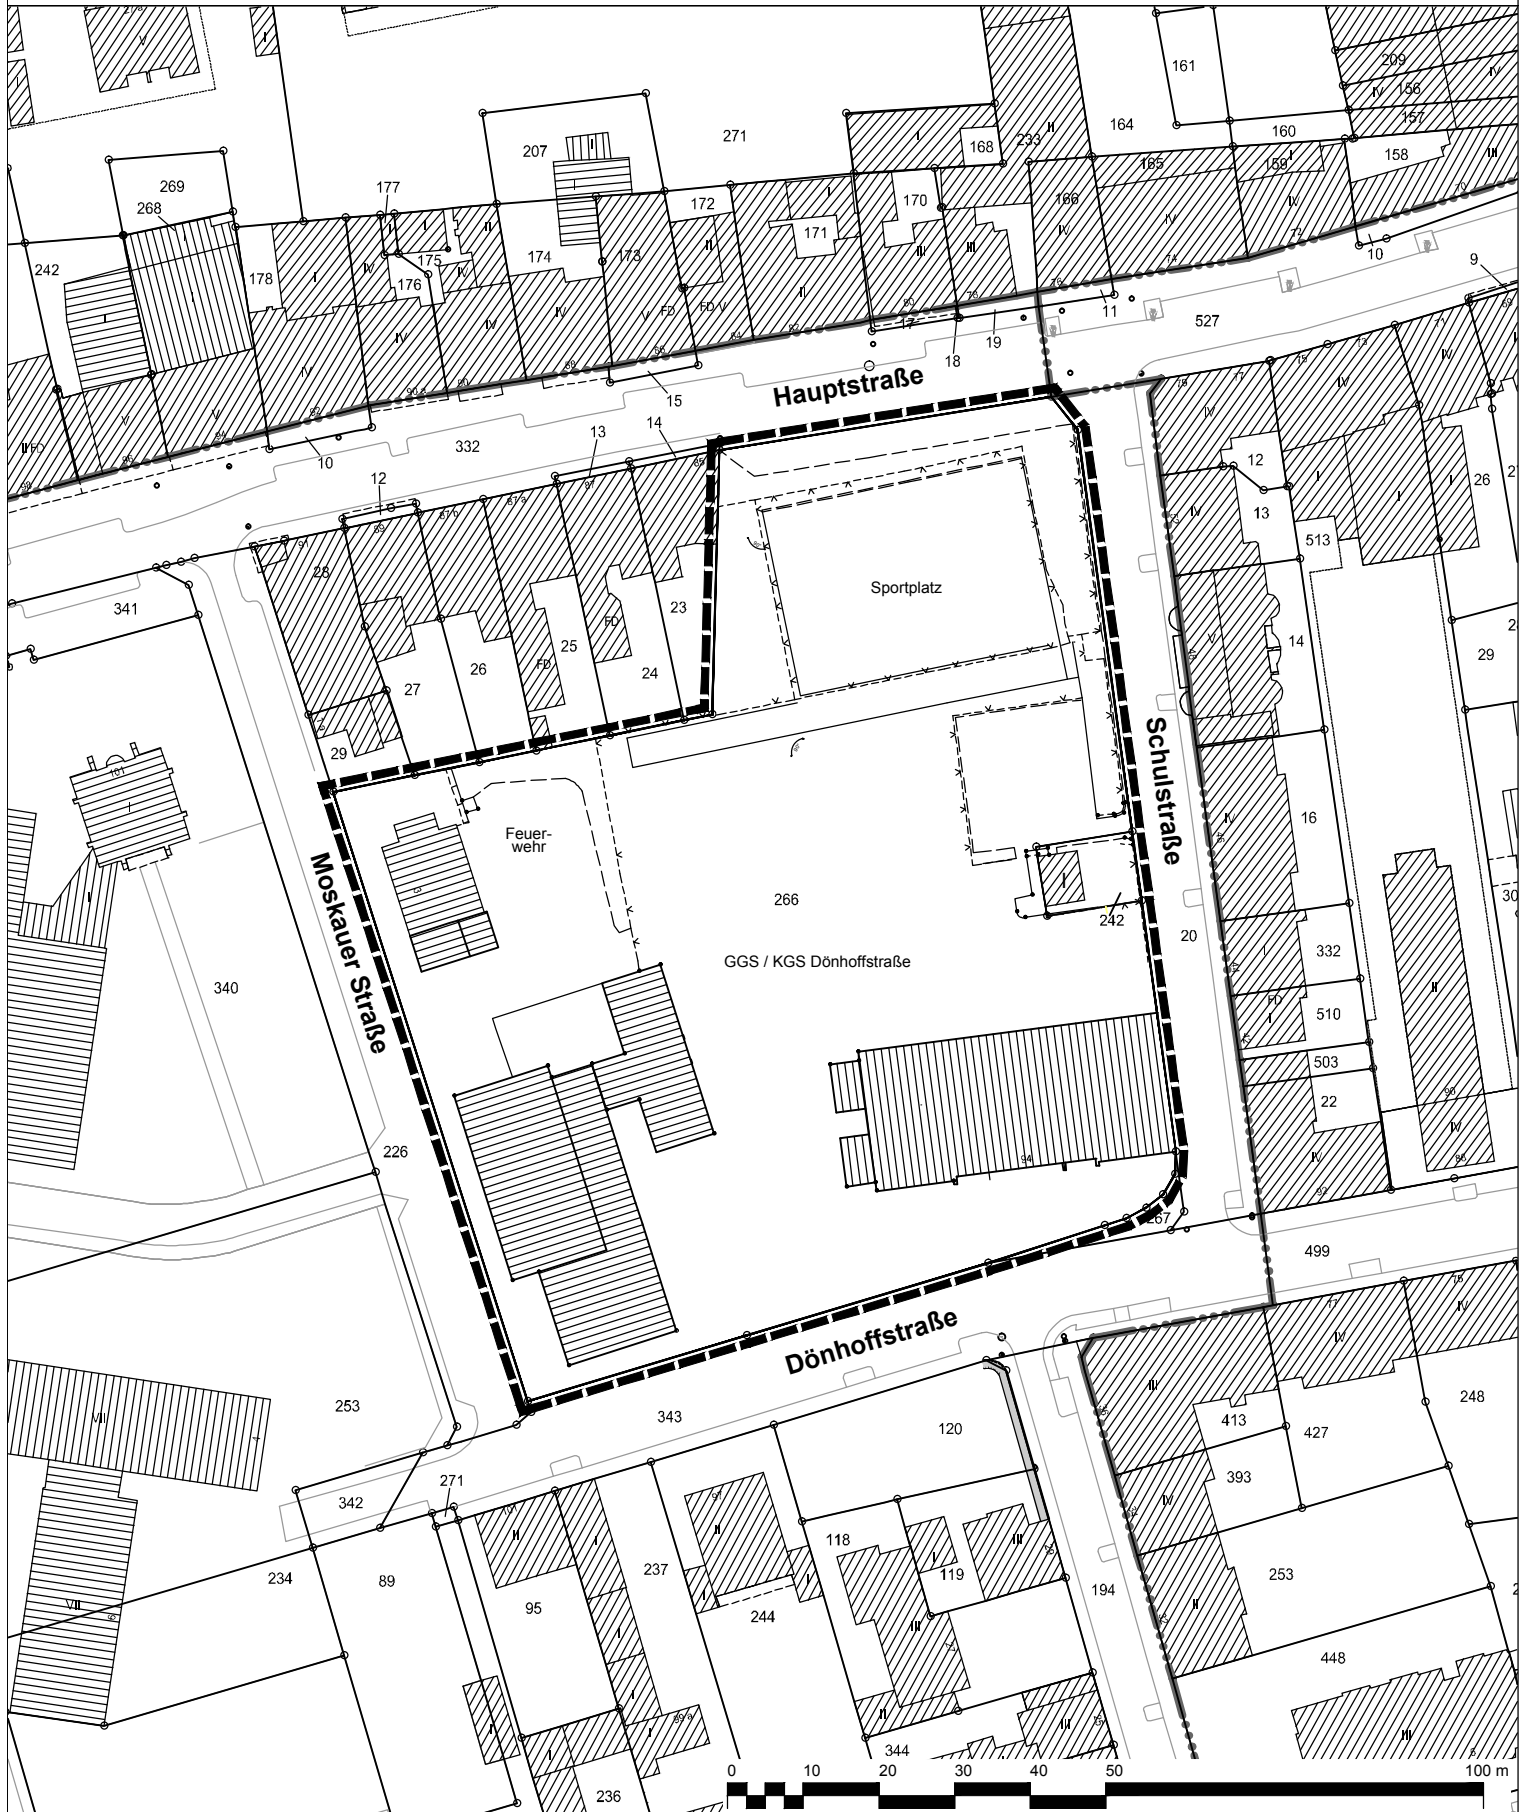

Geltungsbereich des Bebauungsplanes Nr. 236/I "Wiesdorf - Grundschulen Dönhoffstraße"

Anlage 1
zur Vorlage
Nr. 2017/1940

Geltungsbereich des Bebauungsplanes Nr. 236/I
"Wiesdorf - Grundschulen Dönhoffstraße"

Stadt Leverkusen Fachbereich Stadtplanung

Projekt: Bebauungsplan Nr. 236/I "Wiesdorf - Grundschulen Dönhoffstraße"

Maßstab 1:1000 Stand: Dezember 2017

Abt.: 613 Sachbearbeitung: Bearb./CAD: Geplottet/gedruckt am: 15.12.2017

Zuletzt gespeichert am: 15.12.2017