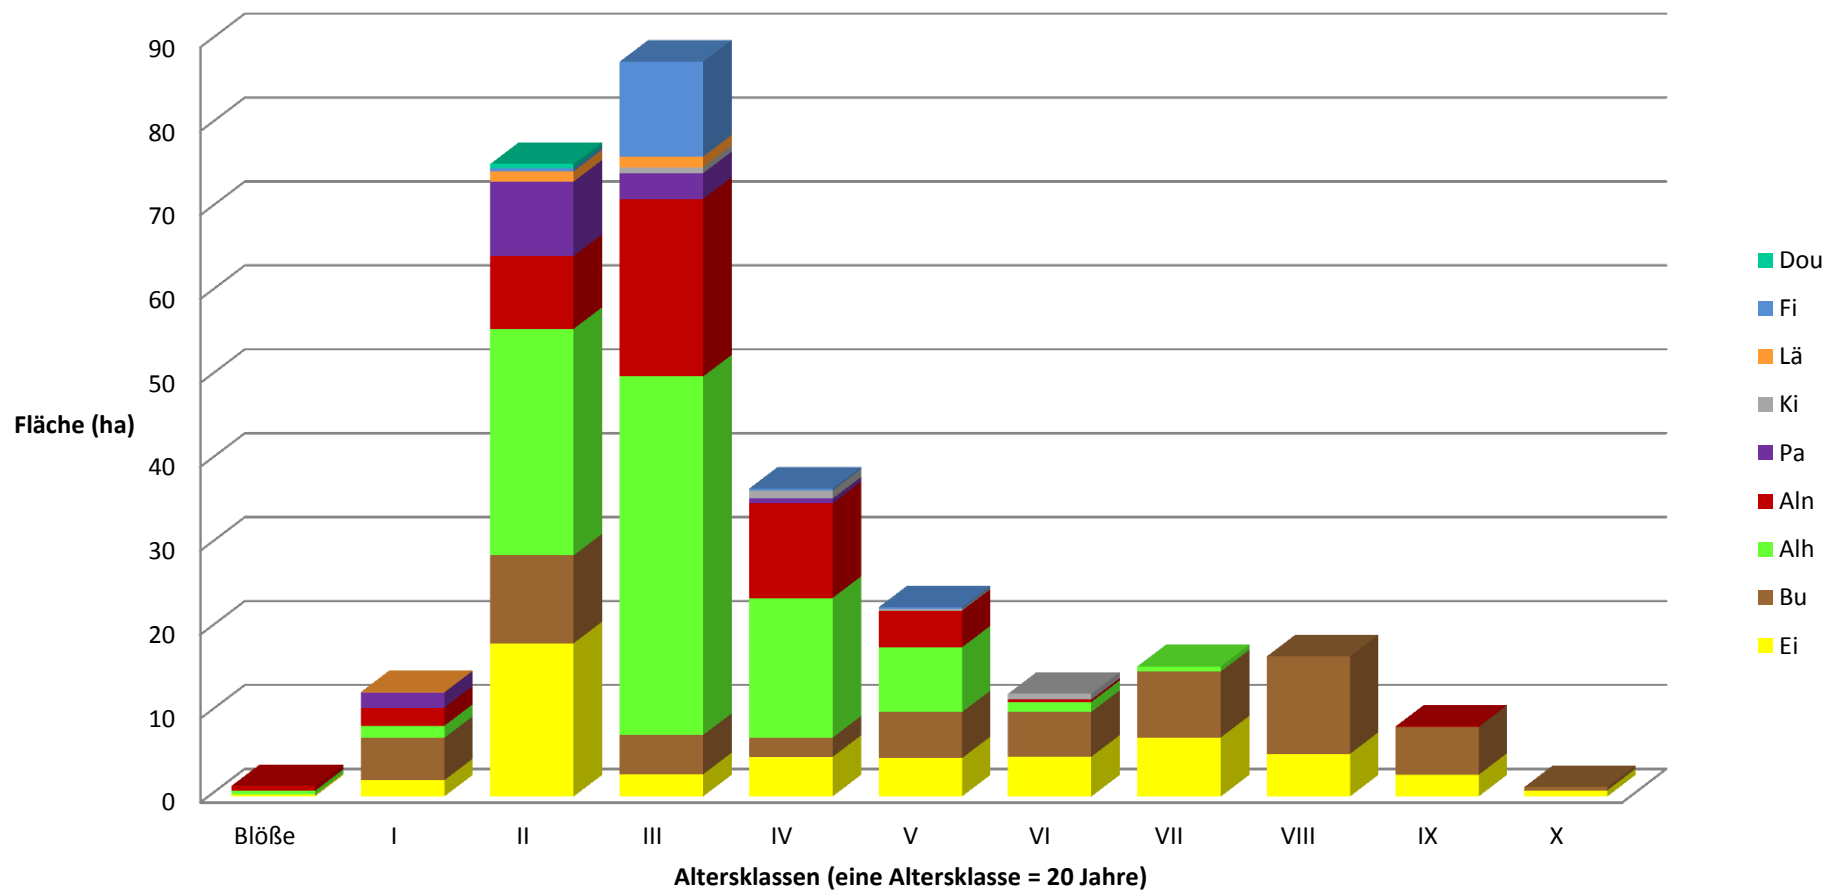

Stadtwald Leverkus Altersklassenbild 1.1.2015

	Ei	Bu	Alh	Aln	Pa	Ki	Lä	Fi	Dou	
Blöße	0,21	0	0,45	0,59						1,25
I	1,93	5,05	1,44	2,17	1,8		0,05			12,44
II	18,26	10,47	27	8,68	8,87		1,22	0,38	0,49	75,37
III	2,64	4,68	42,73	21,16	3,06	0,72	1,27	11,3		87,56
IV	4,71	2,3	16,64	11,27	0,57	0,97		0,22		36,68
V	4,57	5,48	7,72	4,37		0,17	0,03	0,19		22,53
VI	4,75	5,33	1,19	0,27		0,69				12,23
VII	7,03	7,86	0,61							15,5
VIII	5,07	11,62								16,69
IX	2,58	5,72		0,05						8,35
X	0,73	0,38								1,11
Fläche ha	52,48	58,89	97,78	48,56	14,3	2,55	2,57	12,09	0,49	<u>289,71</u>