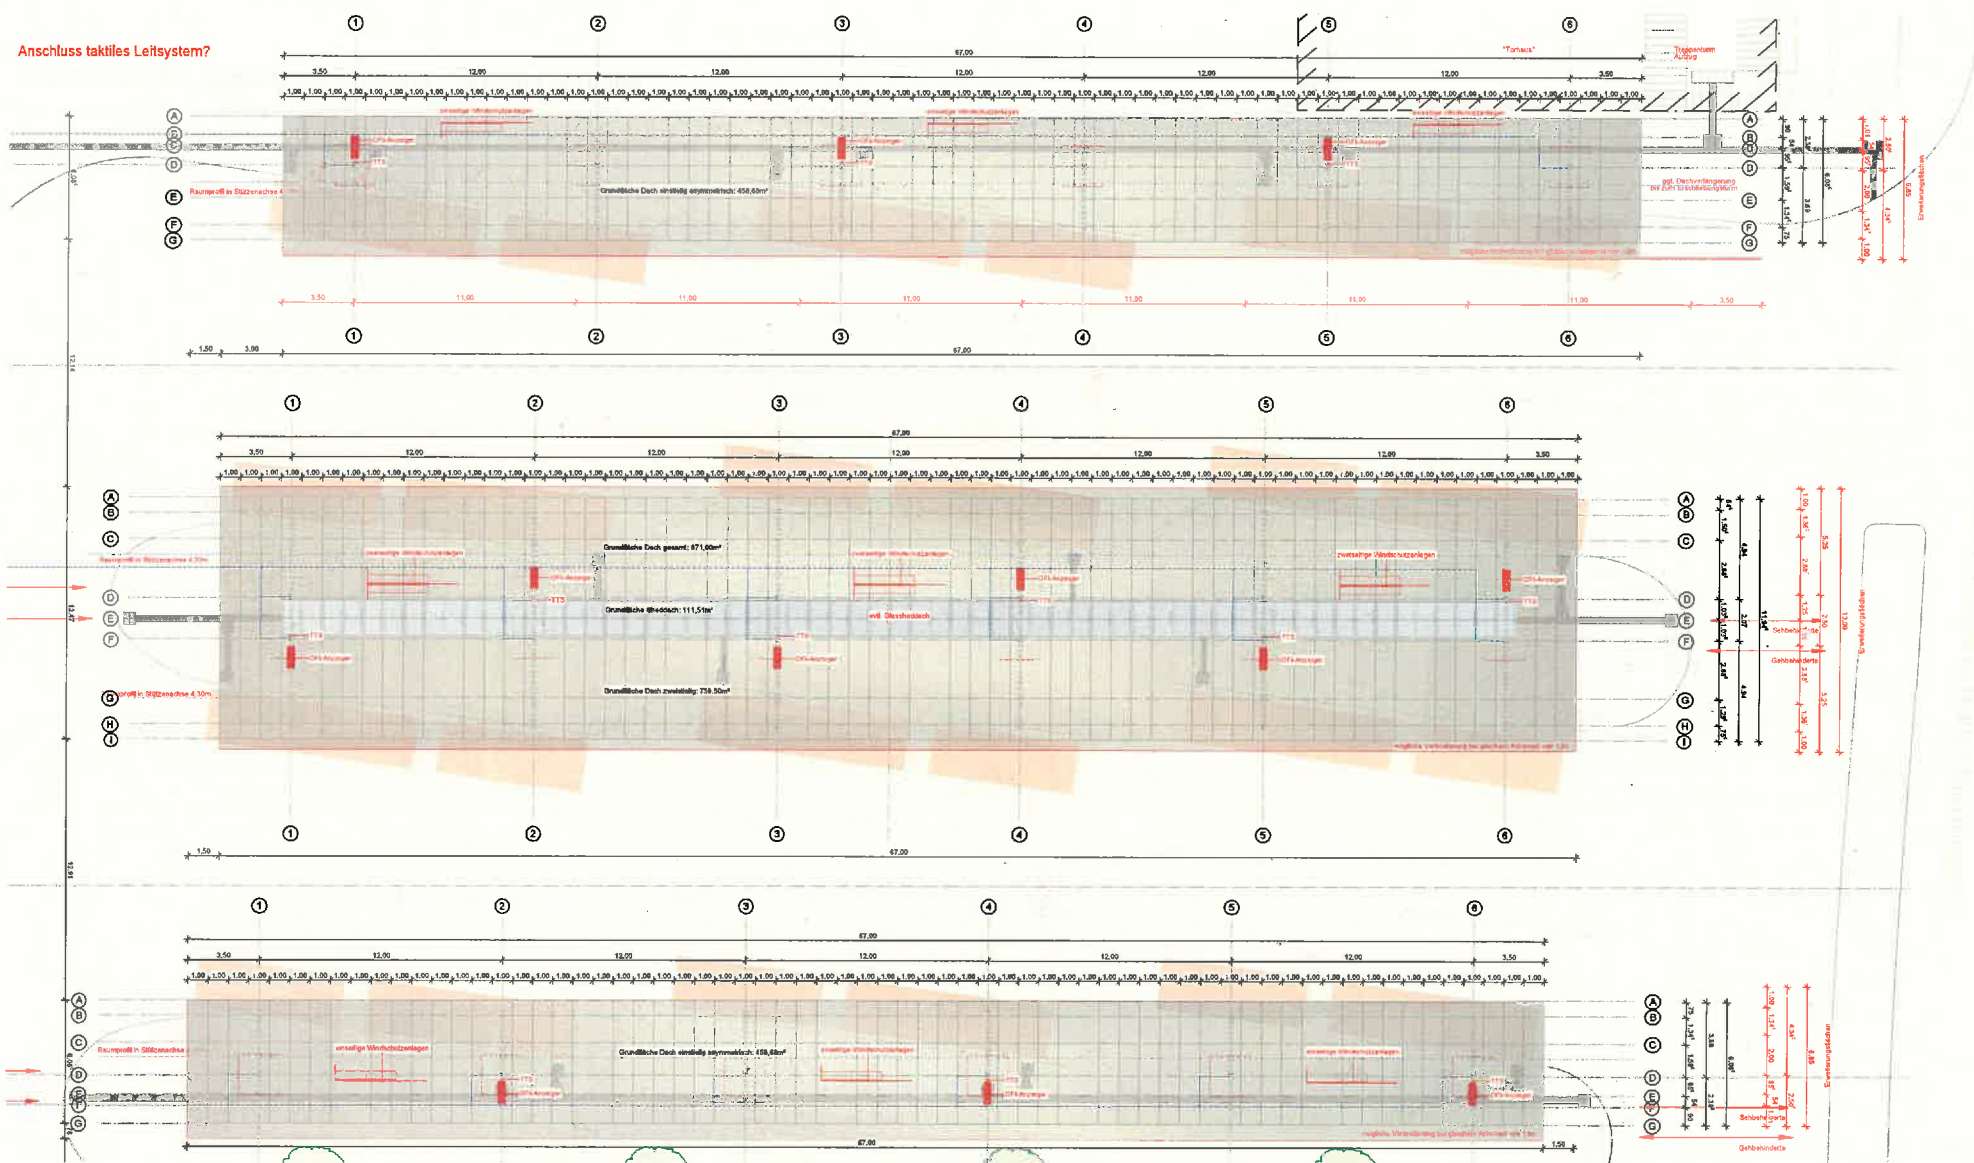

Systemdach Zwiesel - zweistielig

Systemdach Zwiesel - einstielig

Systemdach Zwiesel - zweistielig

Systemdach Zwiesel - einstielig

1/4
Bahnsteigbreite

Systemdach Zwiesel - zweistielig

Längsschnitt ZOB-Überdachung

Natürliche Belichtung

Sheddachverglasung