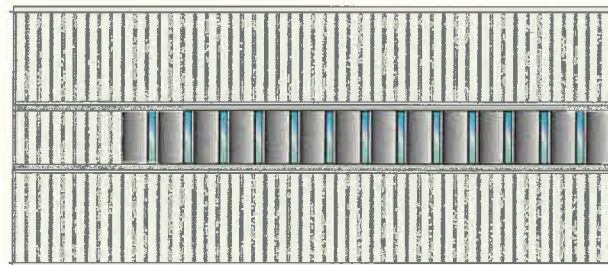

Systemdach Zwiesel - zweistielig

Systemdach Zwiesel - einstielig

Systemdach Zwiesel - zweistielig

Systemdach Zwiesel - einstielig

1/4
Bahnsteigbreite

Systemdach Zwiesel - zweistielig

Längsschnitt ZOB-Überdachung

Natürliche Belichtung

Sheddachverglasung