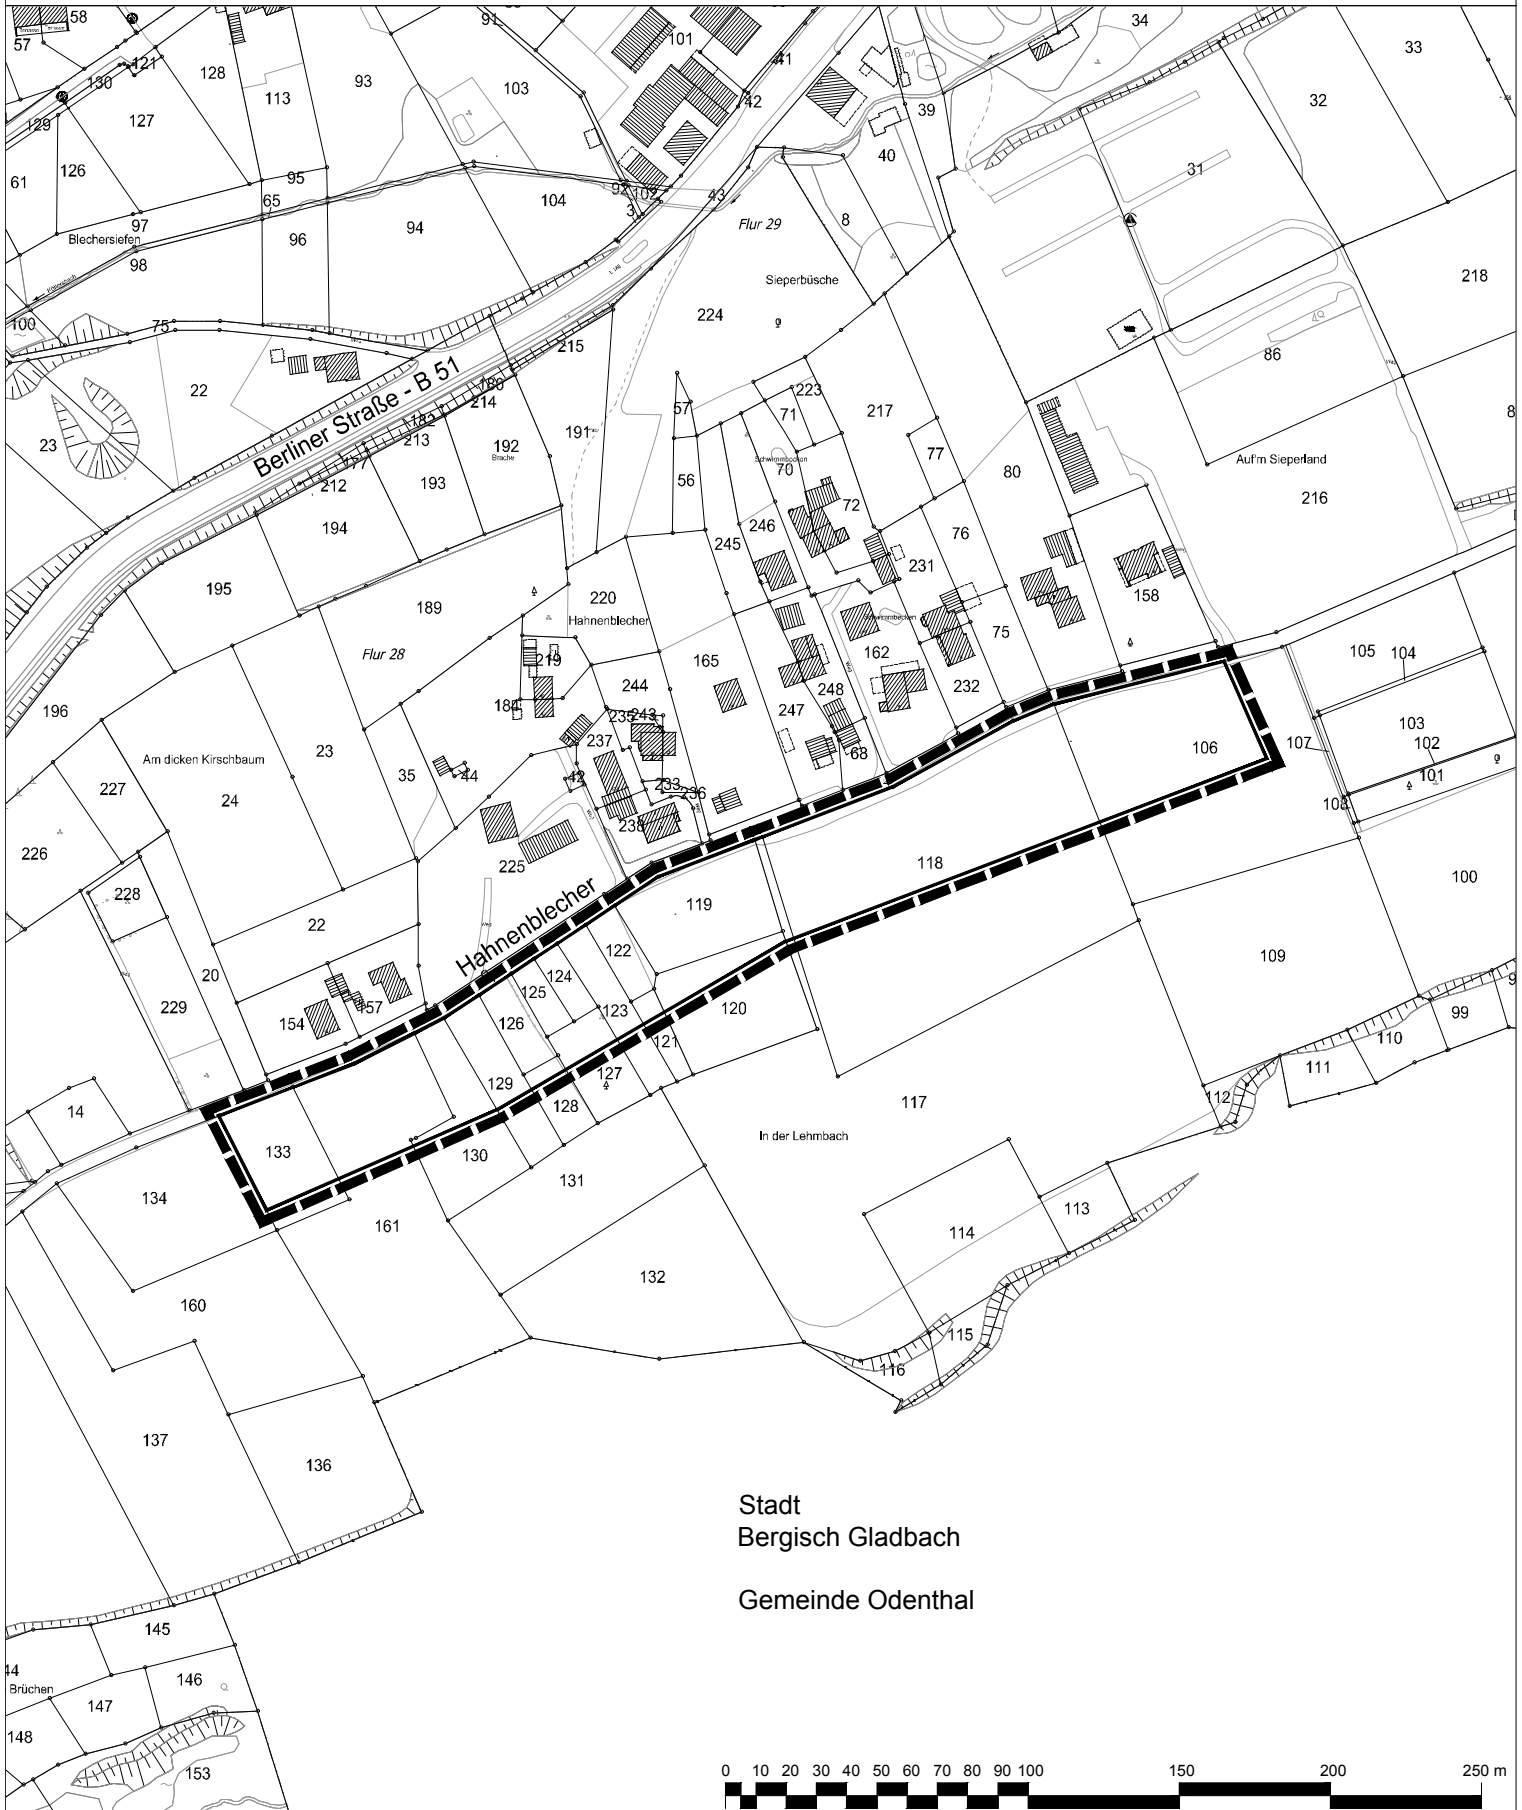

Geltungsbereich des Bebauungsplans Nr. 239/III "Steinbüchel - südlich Hahnenblecher"

Anlage 1
zur Vorlage
Nr. 2018/2460

Stadt
Bergisch Gladbach
Gemeinde Odenthal

Geltungsbereich des Bebauungsplanes Nr. 239/III
"Steinbüchel - südlich Hahnenblecher"

Stadt Leverkusen Fachbereich Stadtplanung
Projekt: Bebauungsplan Nr. 239/III "Steinbüchel - südlich Hahnenblecher"

Maßstab 1:2500   Stand: September 2018

Zuletzt gespeichert am: 14.09.2018