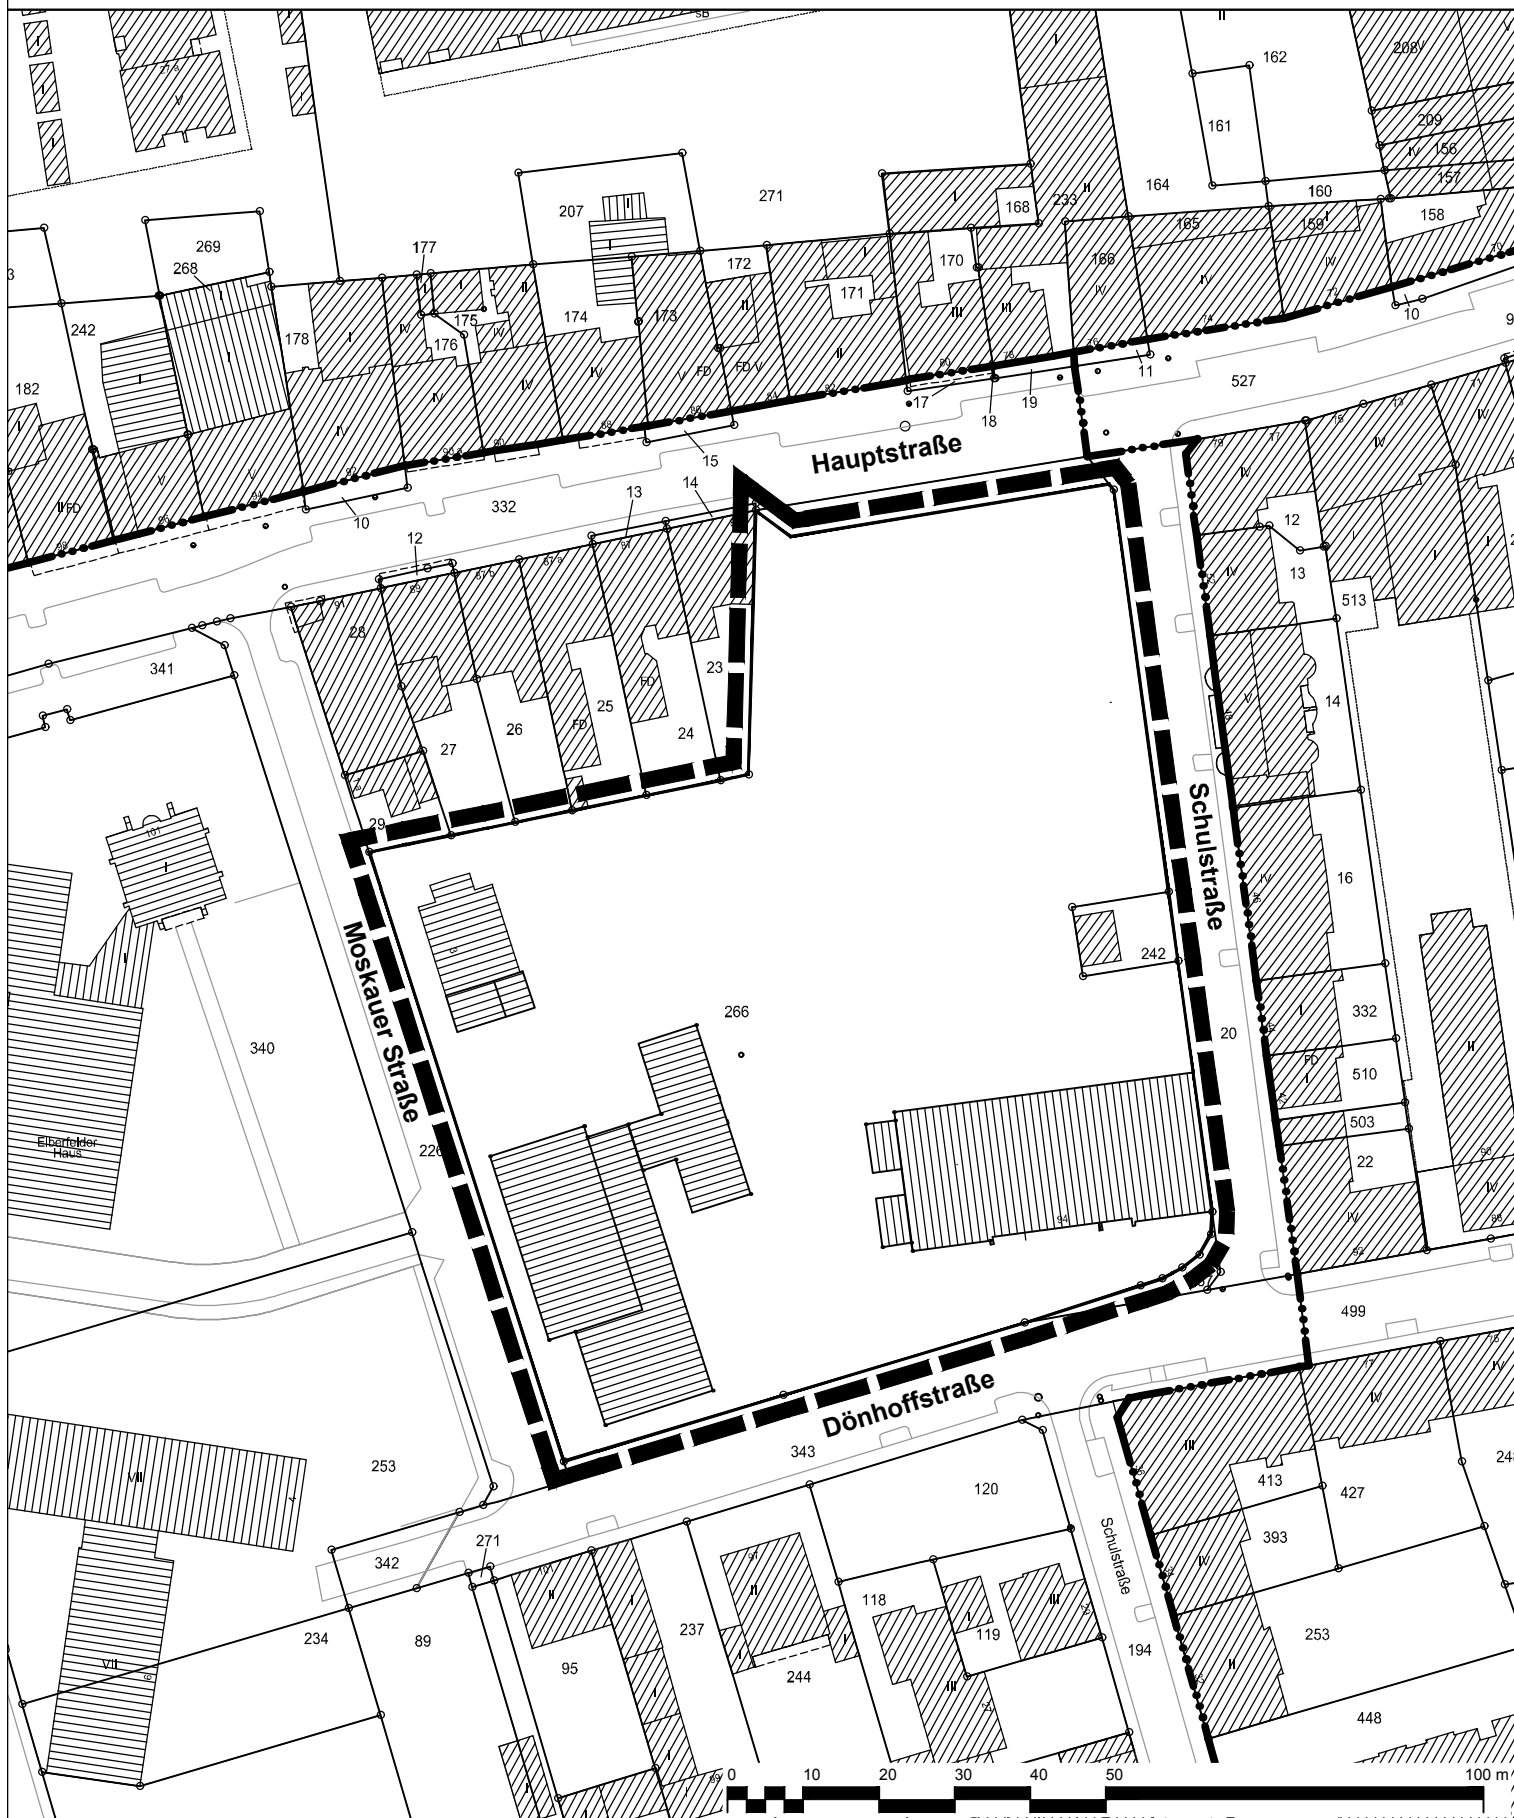

Geltungsbereich des Bebauungsplanes Nr. 236/I "Wiesdorf - Grundschulen Dönhoffstraße"

Anlage 1
zur Vorlage
Nr. 2018/2416

Geltungsbereich des Bebauungsplanes Nr. 236/I
"Wiesdorf - Grundschulen Dönhoffstraße"

Stadt Leverkusen Fachbereich Stadtplanung

Projekt: Bebauungsplan Nr. 236/I "Wiesdorf - Grundschulen Dönhoffstraße"

Maßstab 1:1000   Stand: September 2018

Abt.: 613 Sachbearbeitung: Burrau   Bearb./CAD: Jo   Geplottet/gedruckt am: 25.09.2018

Zuletzt gespeichert am: 25.09.2018