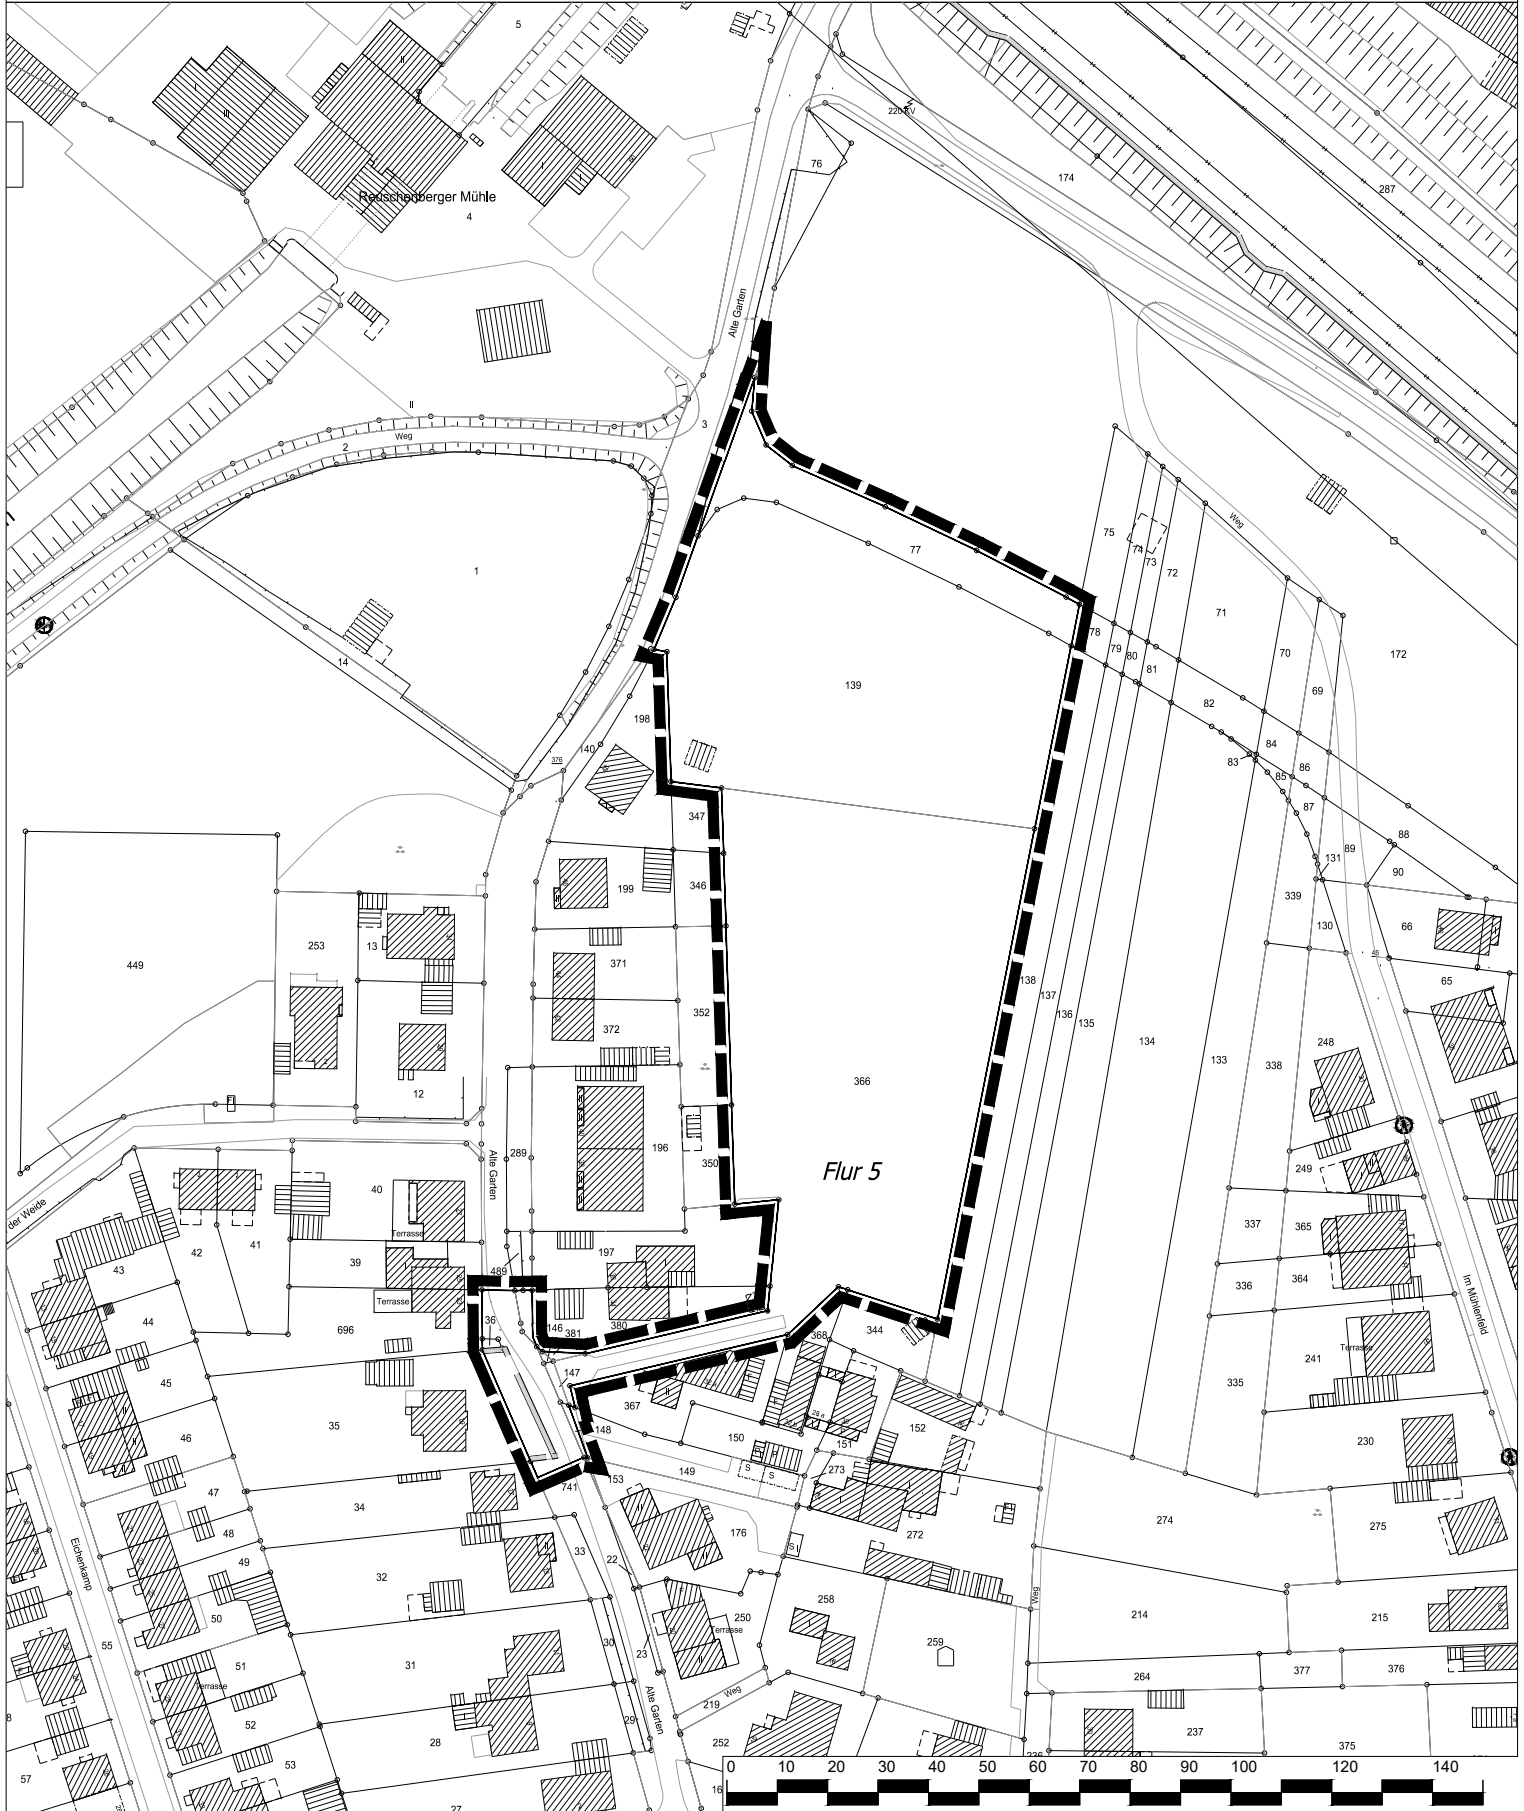

# Geltungsbereich des Bebauungsplanes Nr. 165/II "Bürrig - Alte Garten"

**Anlage 1**  
zur Vorlage  
Nr. 2018/2372

 Geltungsbereich des Bebauungsplans Nr. 165/II  
"Bürrig - Alte Garten"

 **Stadt Leverkusen Fachbereich Stadtplanung**

Projekt: Bebauungsplan Nr. 165/II "Bürrig - Alte Garten"

Maßstab 1:1500

Stand: Oktober 2018

Abt.: 613 Sachbearbeitung:

Bearb./CAD:

Geplottet/gedruckt am: 11.10.2018

Pfad:

Dateiname: