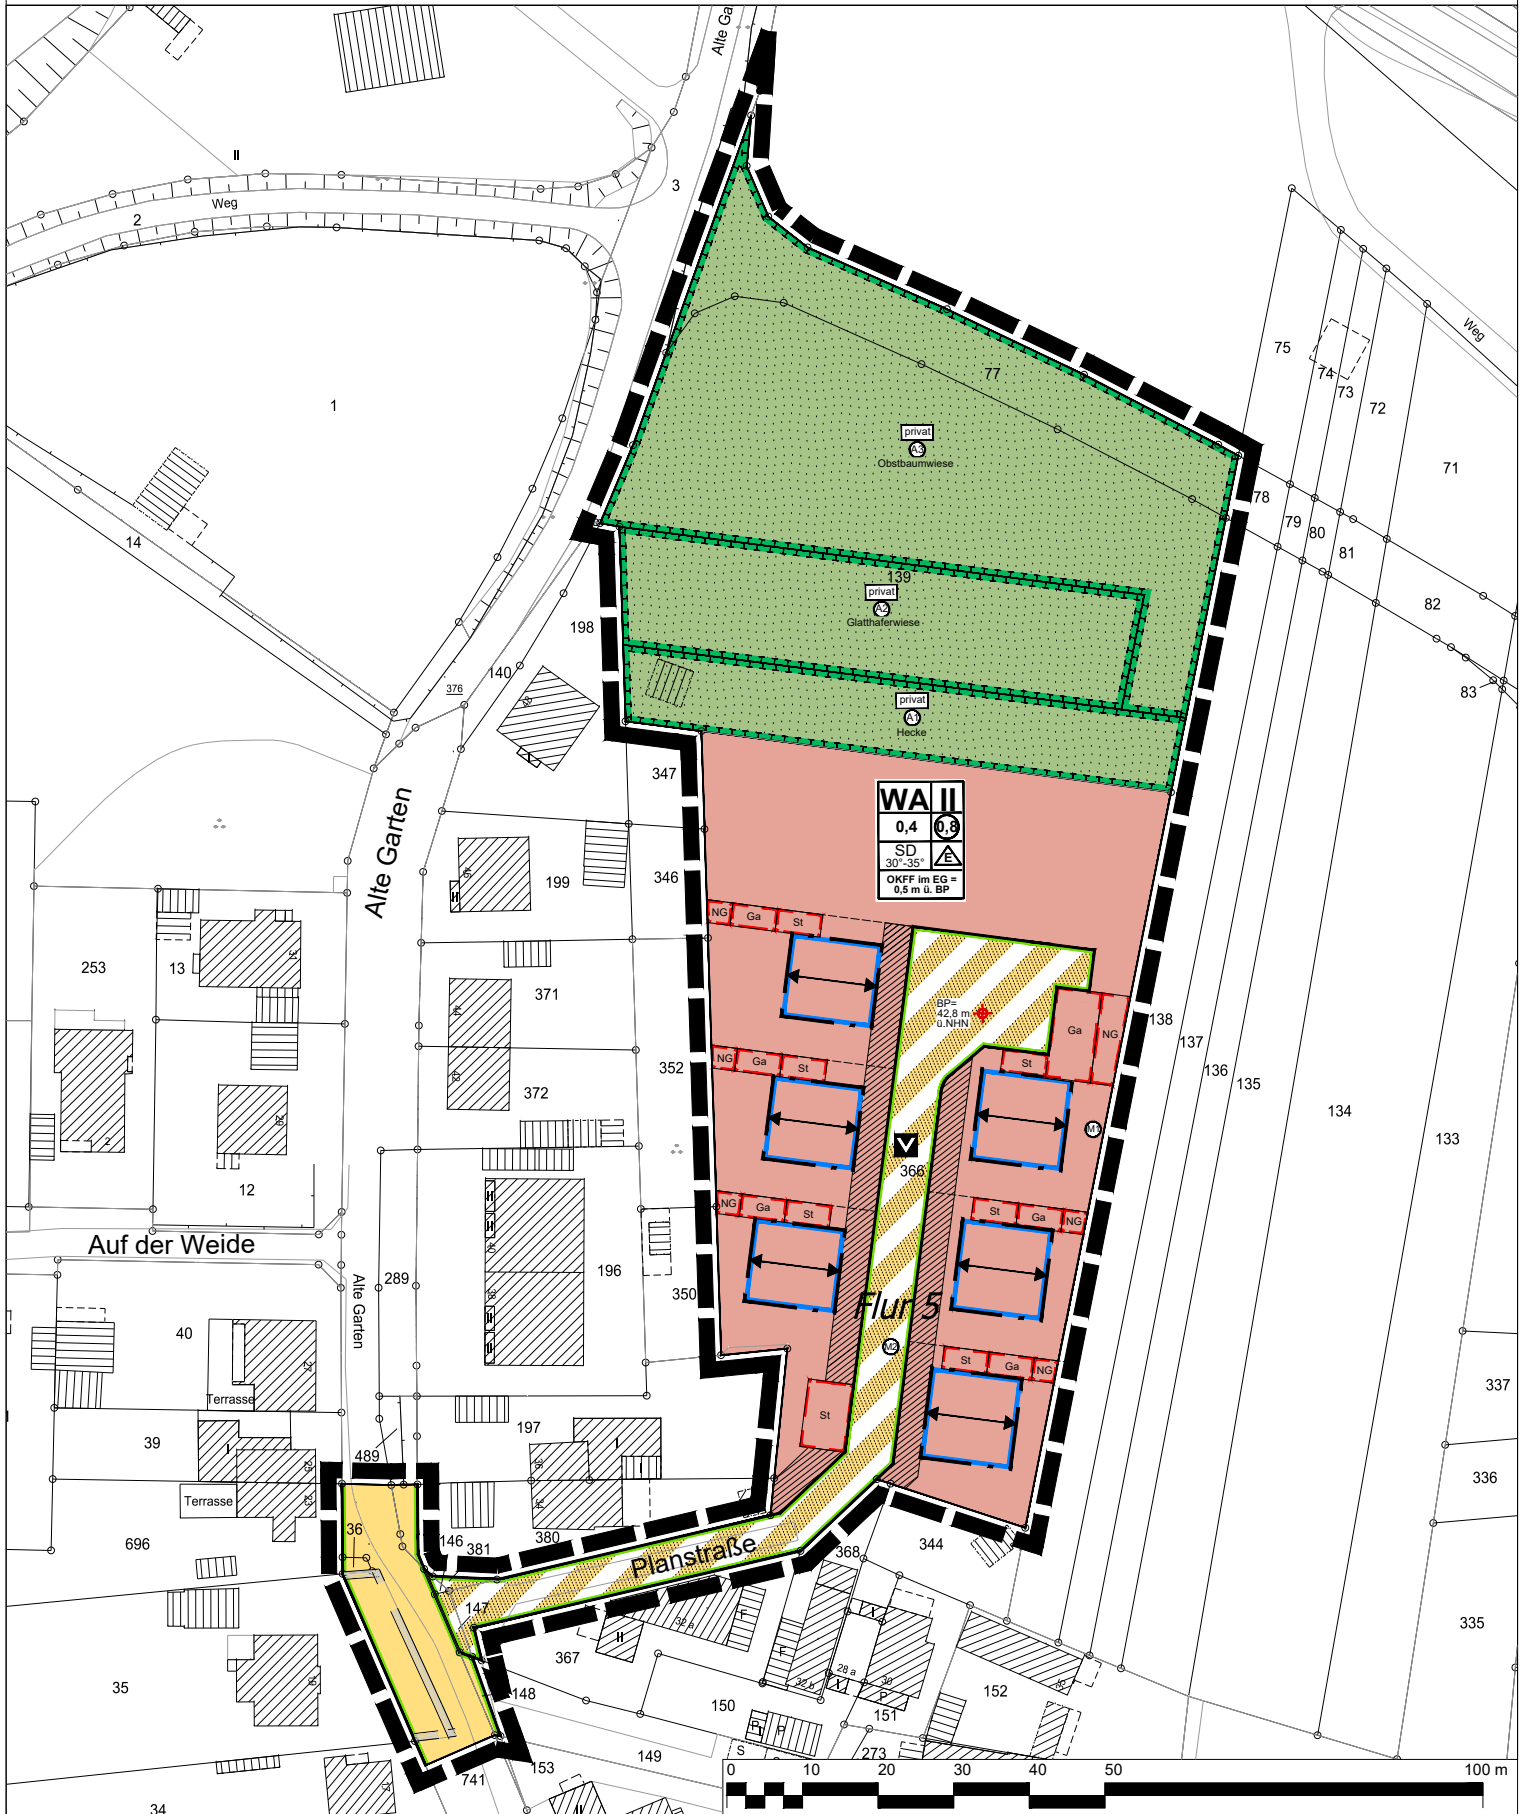

Planausschnitt Bebauungsplan Nr. 165/II "Bürrig - Alte Garten"

Anlage 3
zur Vorlage
Nr. 2018/2372

Geltungsbereich des Bebauungsplans Nr. 165/II "Bürrig - Alte Garten"

Stadt Leverkusen Fachbereich Stadtplanung

Projekt: Bebauungsplan Nr. 165/II "Bürrig - Alte Garten"

Maßstab 1:1000

Stand: Oktober 2018

Abt.: 613 Sachbearbeitung:

Bearb./CAD:

Geplottet/gedruckt am: 11.10.2018

Pfad:

Dateiname: