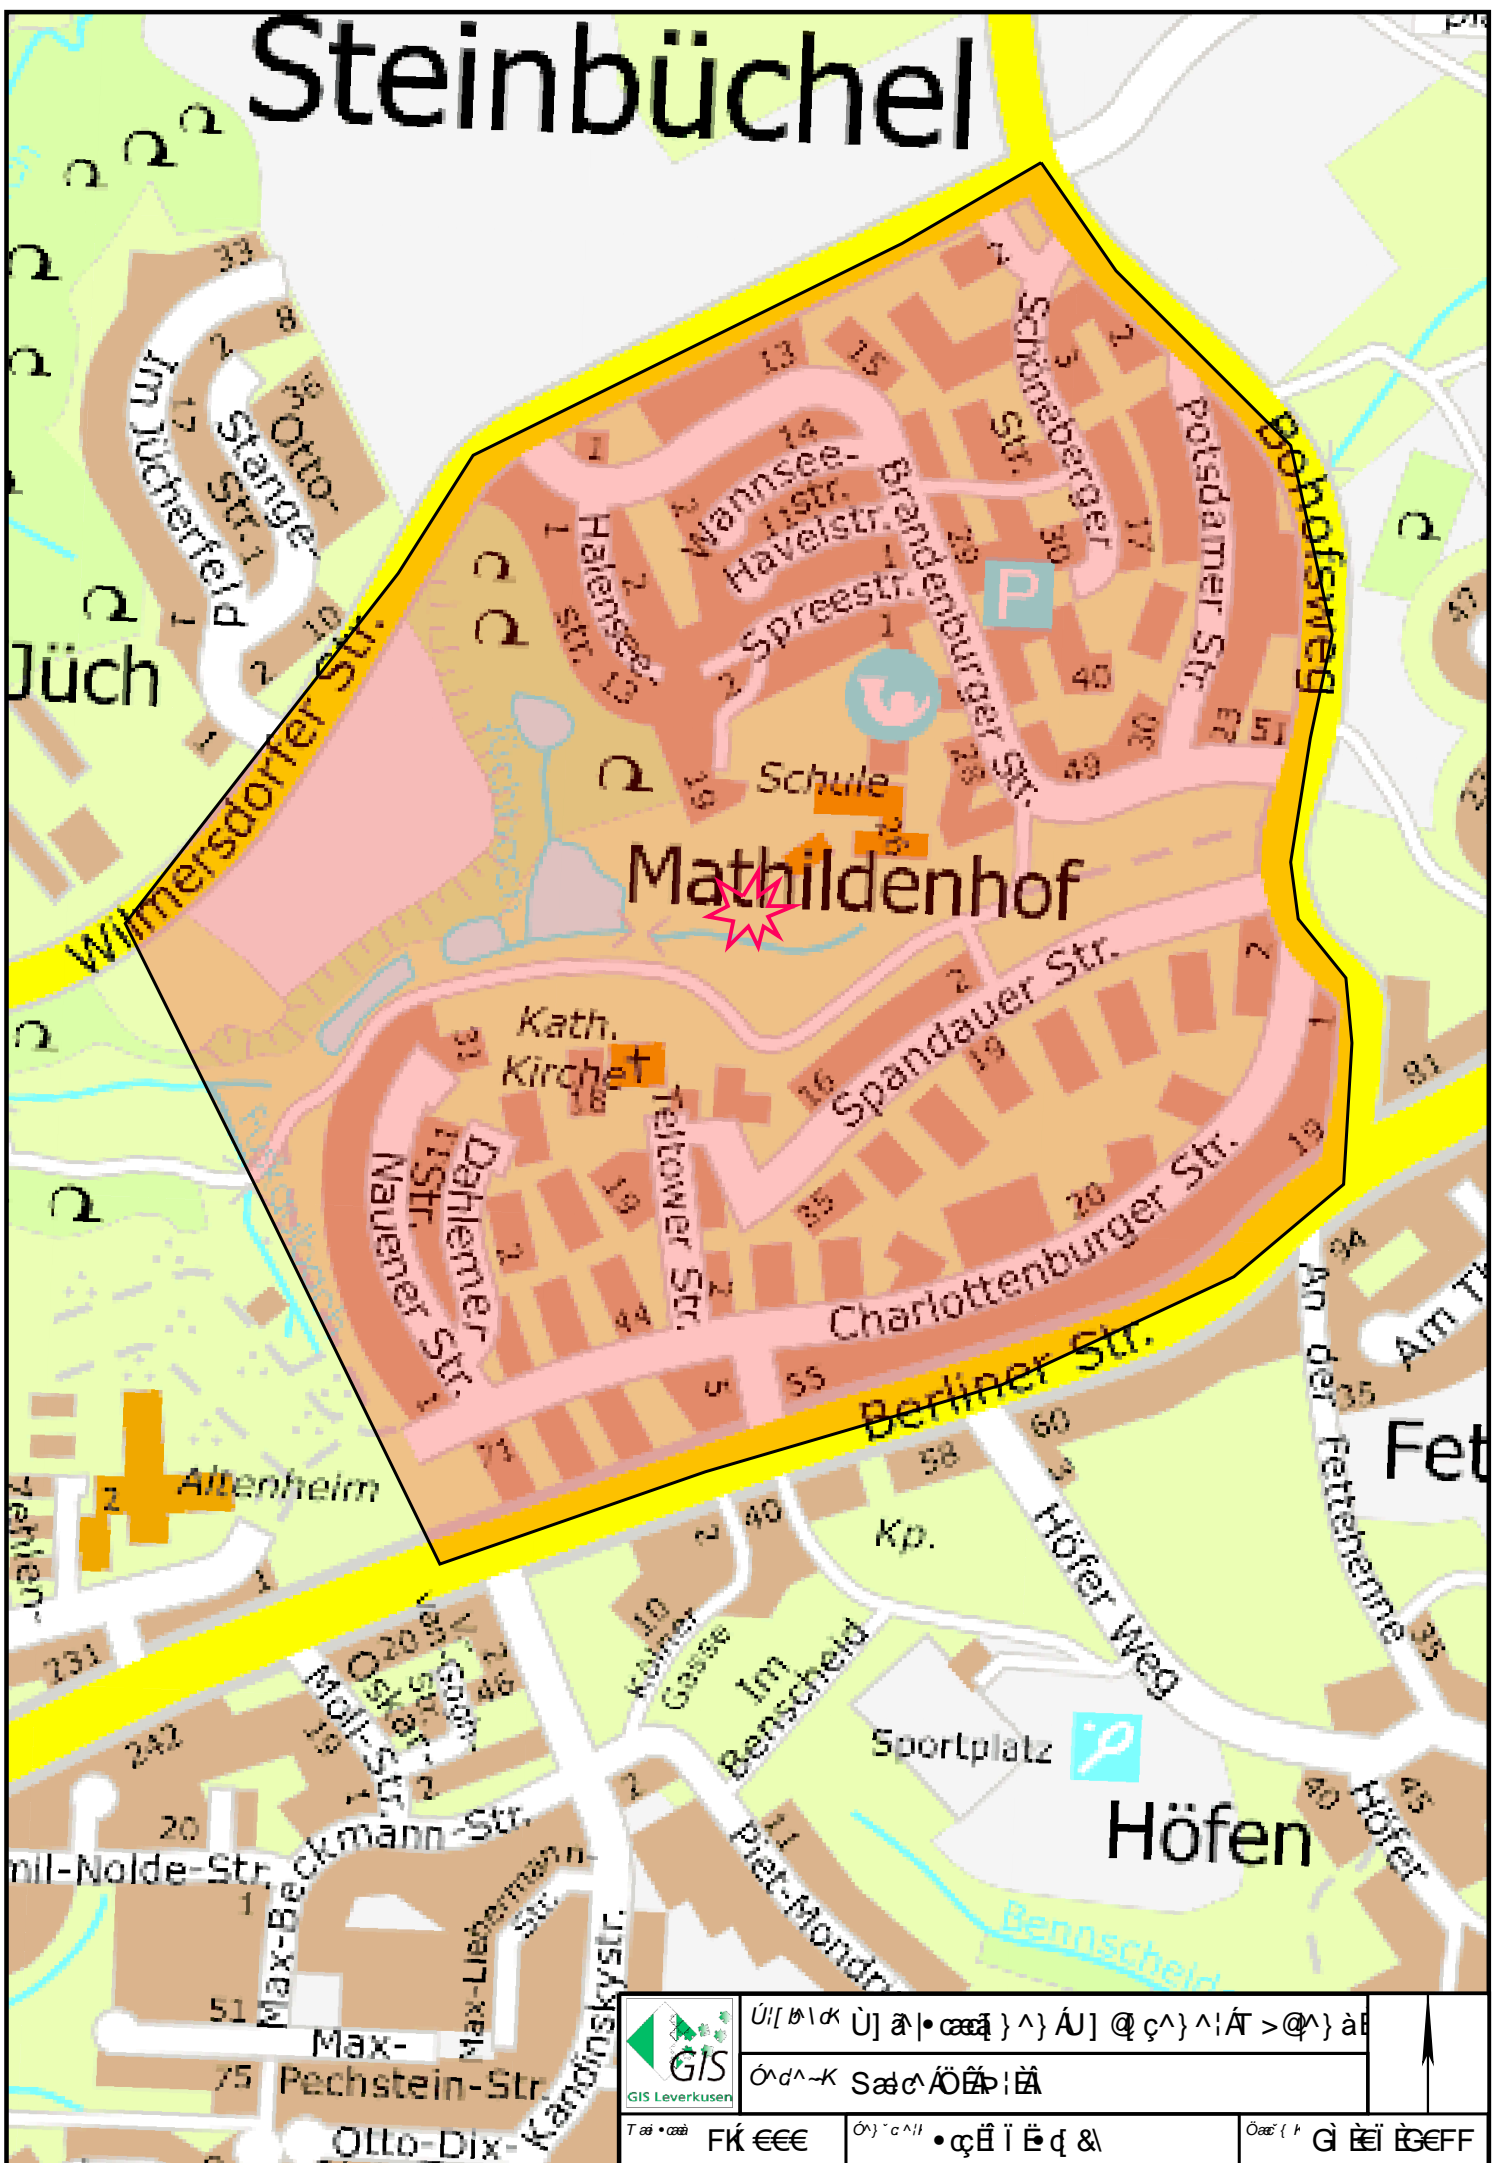

Steinbüchel

 GIS GIS Leverkusen	Üll 0 κ Ü a • c a } ^ Á] @ ç ^ ^ Á > @ } à
	Ö d ^ - K S a c ^ A Ö B P i E A
T a • c a F K € € €	Ö y • c a i • c ç i E d &
	Ö a e / G E i E E F F