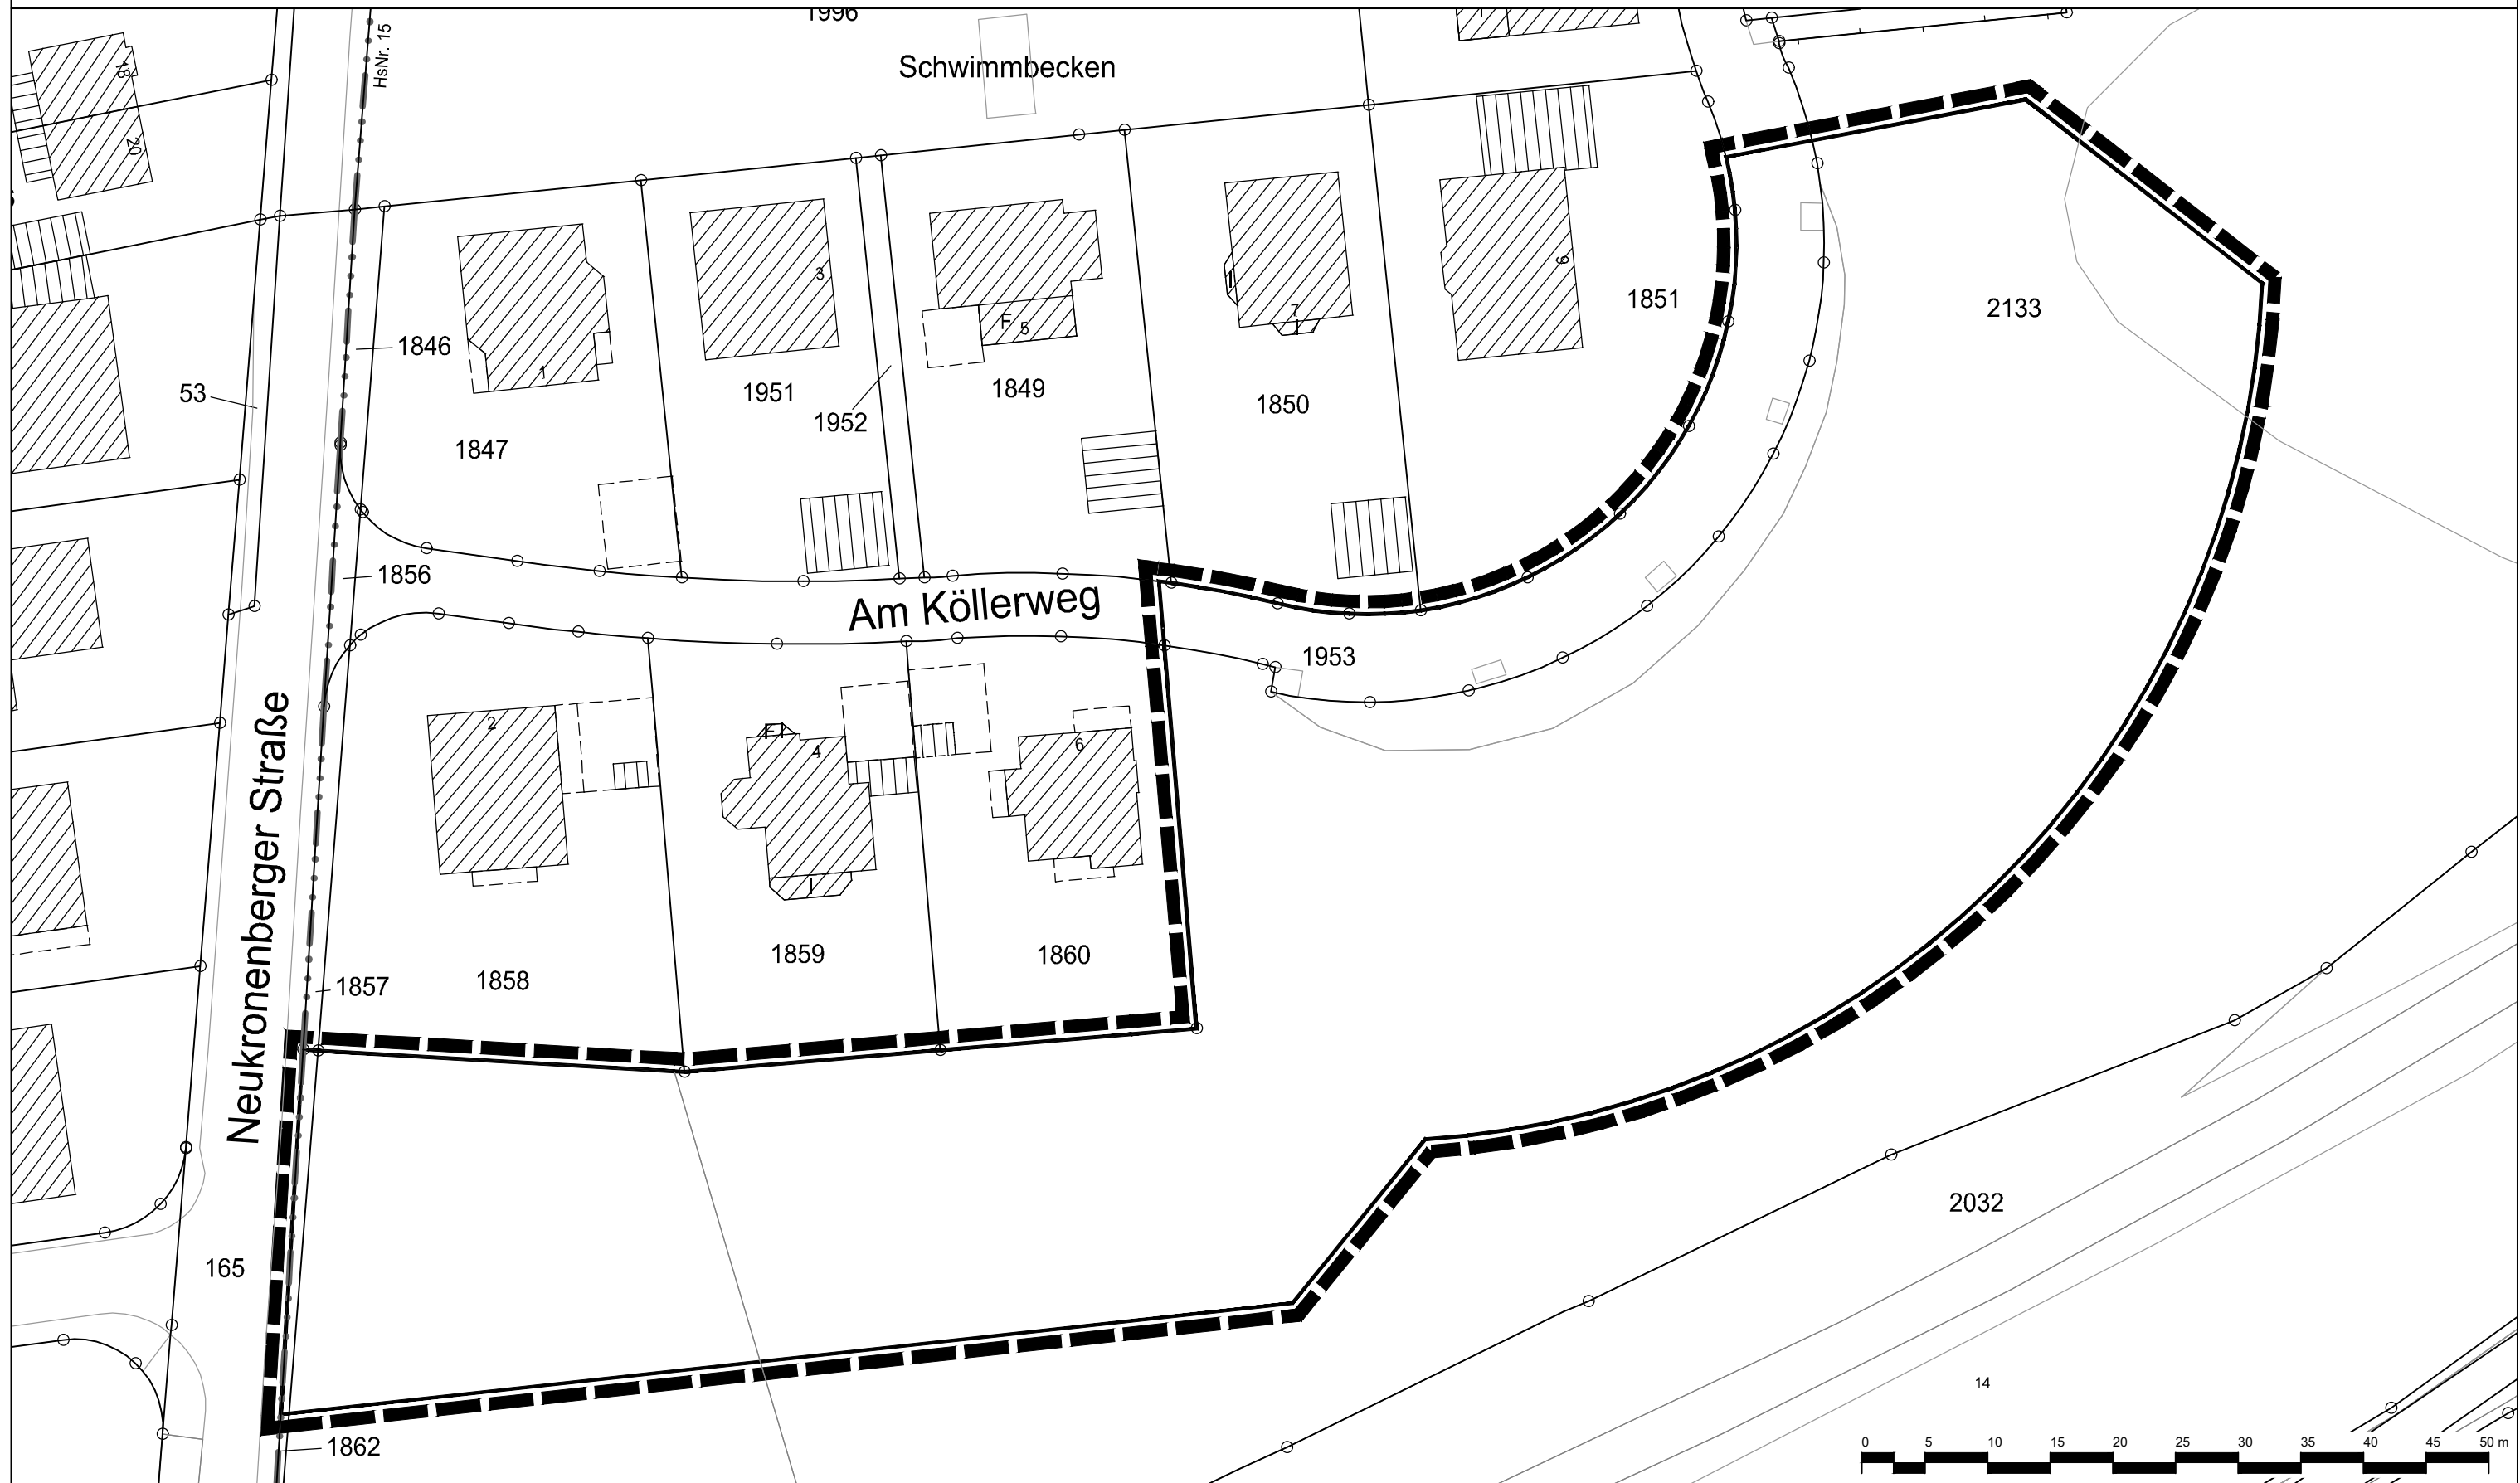

Geltungsbereich des Bebauungsplanes Nr. 245/II
"Bergisch Neukirchen - Am Köllerweg"

Anlage 3

zur Vorlage
Nr. 2019/2895

 Geltungsbereich des Bebauungsplanes Nr. 245/II "Bergisch Neukirchen - Am Köllerweg"

 **Stadt Leverkusen Fachbereich Stadtplanung**

Projekt: Bebauungsplan Nr. 245/II "Bergisch Neukirchen - Am Köllerweg"

Maßstab 1:500 Stand: August 2019

Abt.: 613 Sachbearbeitung: Fri

Bearb./CAD: Tho

Geplottet/gedruckt am: 29.08.2019

Pfad: G:\613\02_CAD_GIS\01_BPläne\245_II_Berg_Neuk_Am_Köllerweg\01_BPlan\01_Aufstellung\Anlagen\

Dateiname: 20190829_245_II_AUFST_Anlagen.dwg

Zuletzt gespeichert am: 29.08.2019