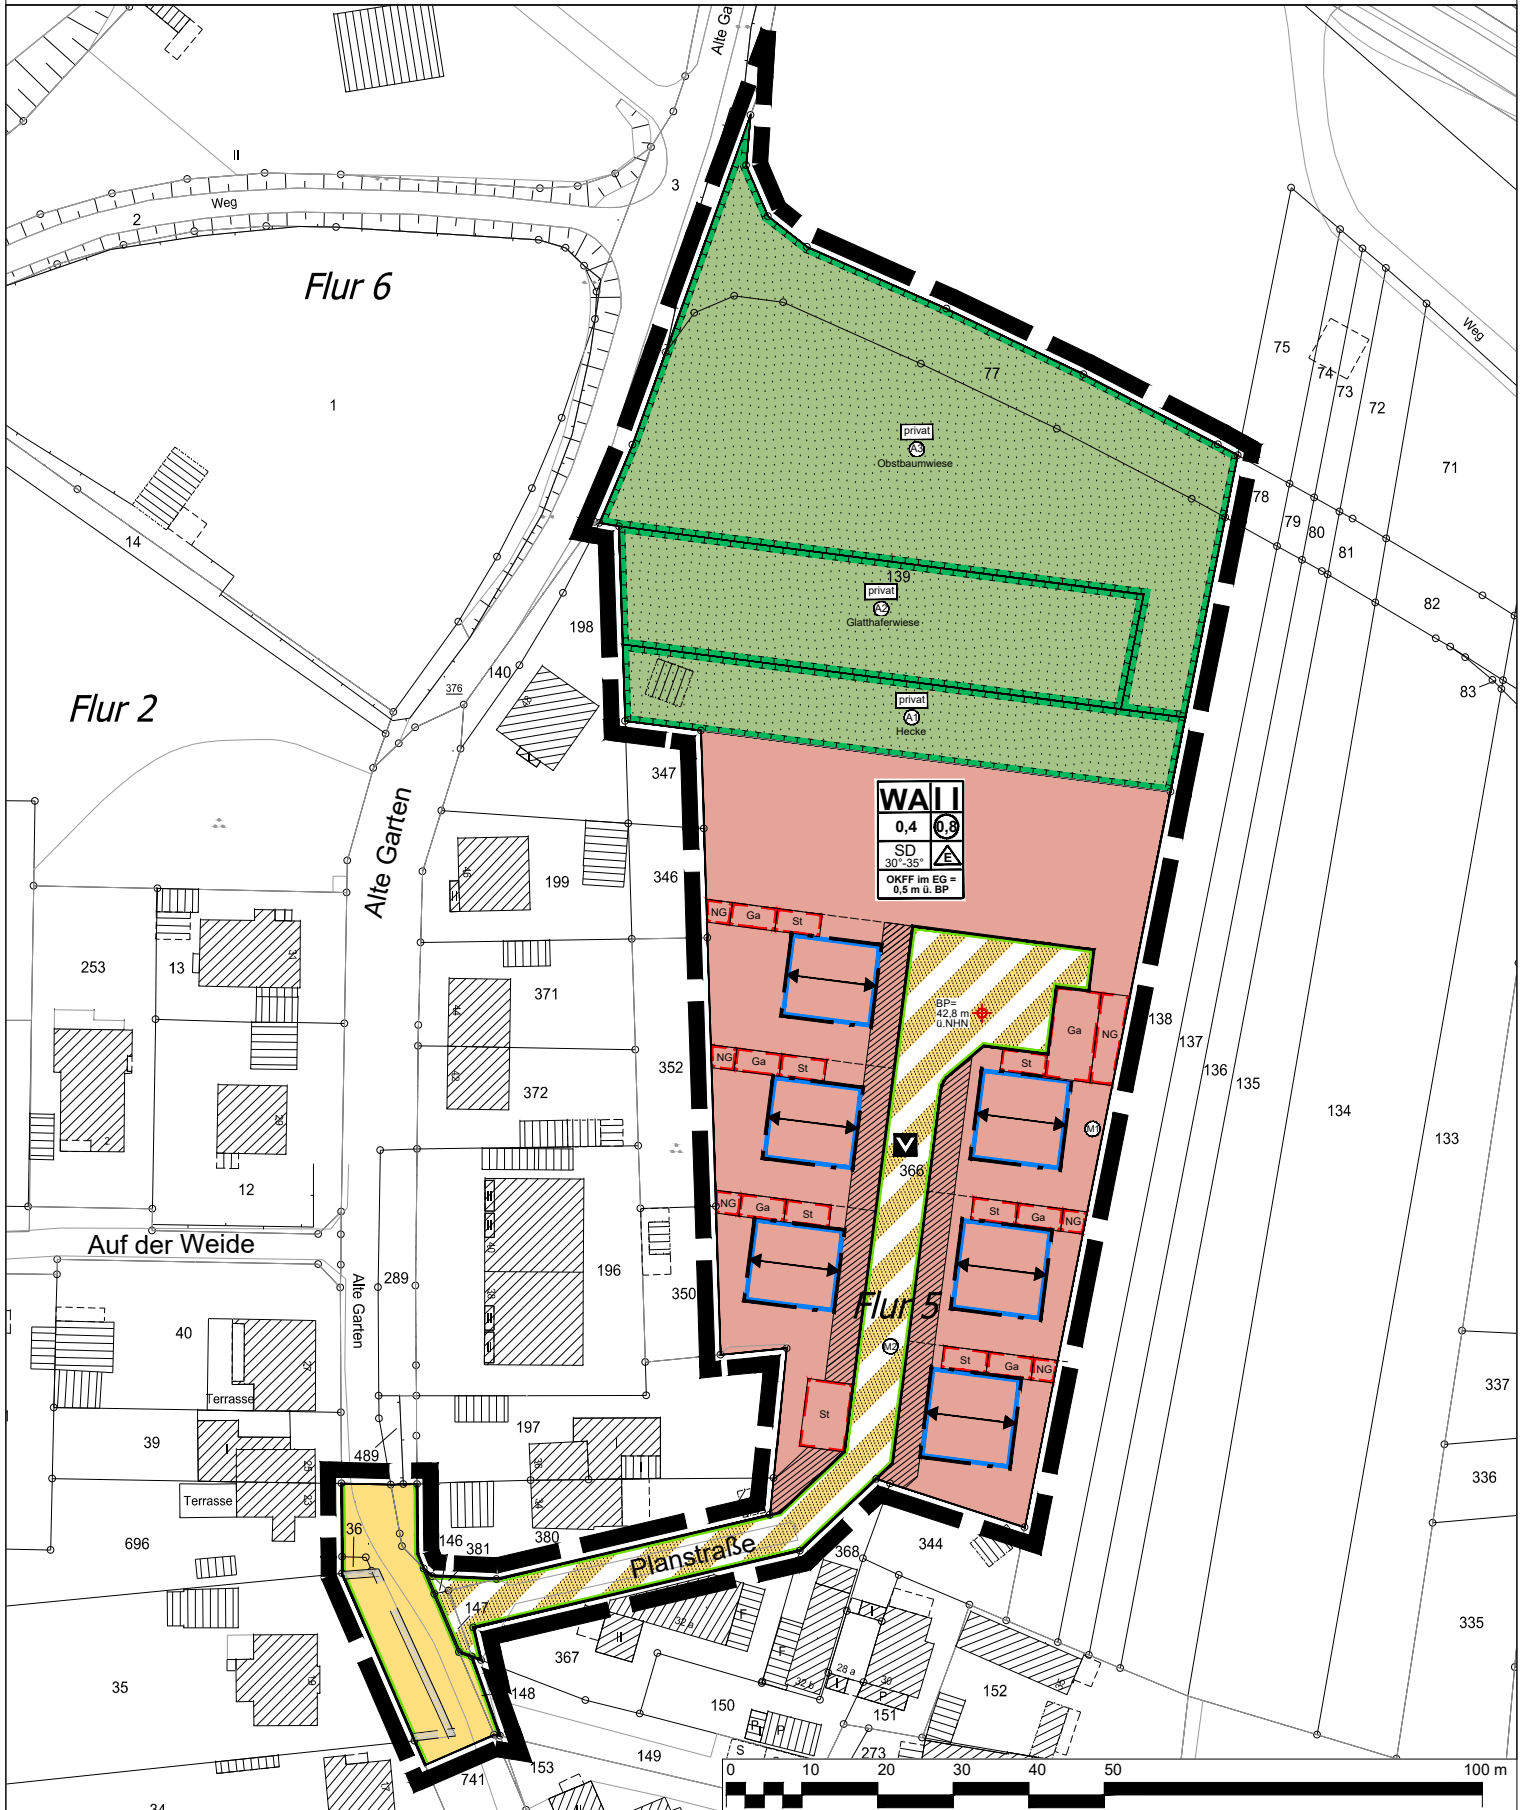

# Planausschnitt Bebauungsplan Nr. 165/II "Bürrig - Alte Garten"

**Anlage 2**  
zur Vorlage  
Nr. 2019/2813

**█** Geltungsbereich des Bebauungsplans Nr. 165/II  
"Bürrig - Alte Garten"

**Stadt Leverkusen Fachbereich Stadtplanung**

Projekt: Bebauungsplan Nr. 165/II "Bürrig - Alte Garten"

Maßstab 1:1000

Stand: Oktober 2019

Abt.: 613 Sachbearbeitung:

Bearb./CAD:

Geplottet/gedruckt am: 23.10.2019

Pfad:

Dateiname: