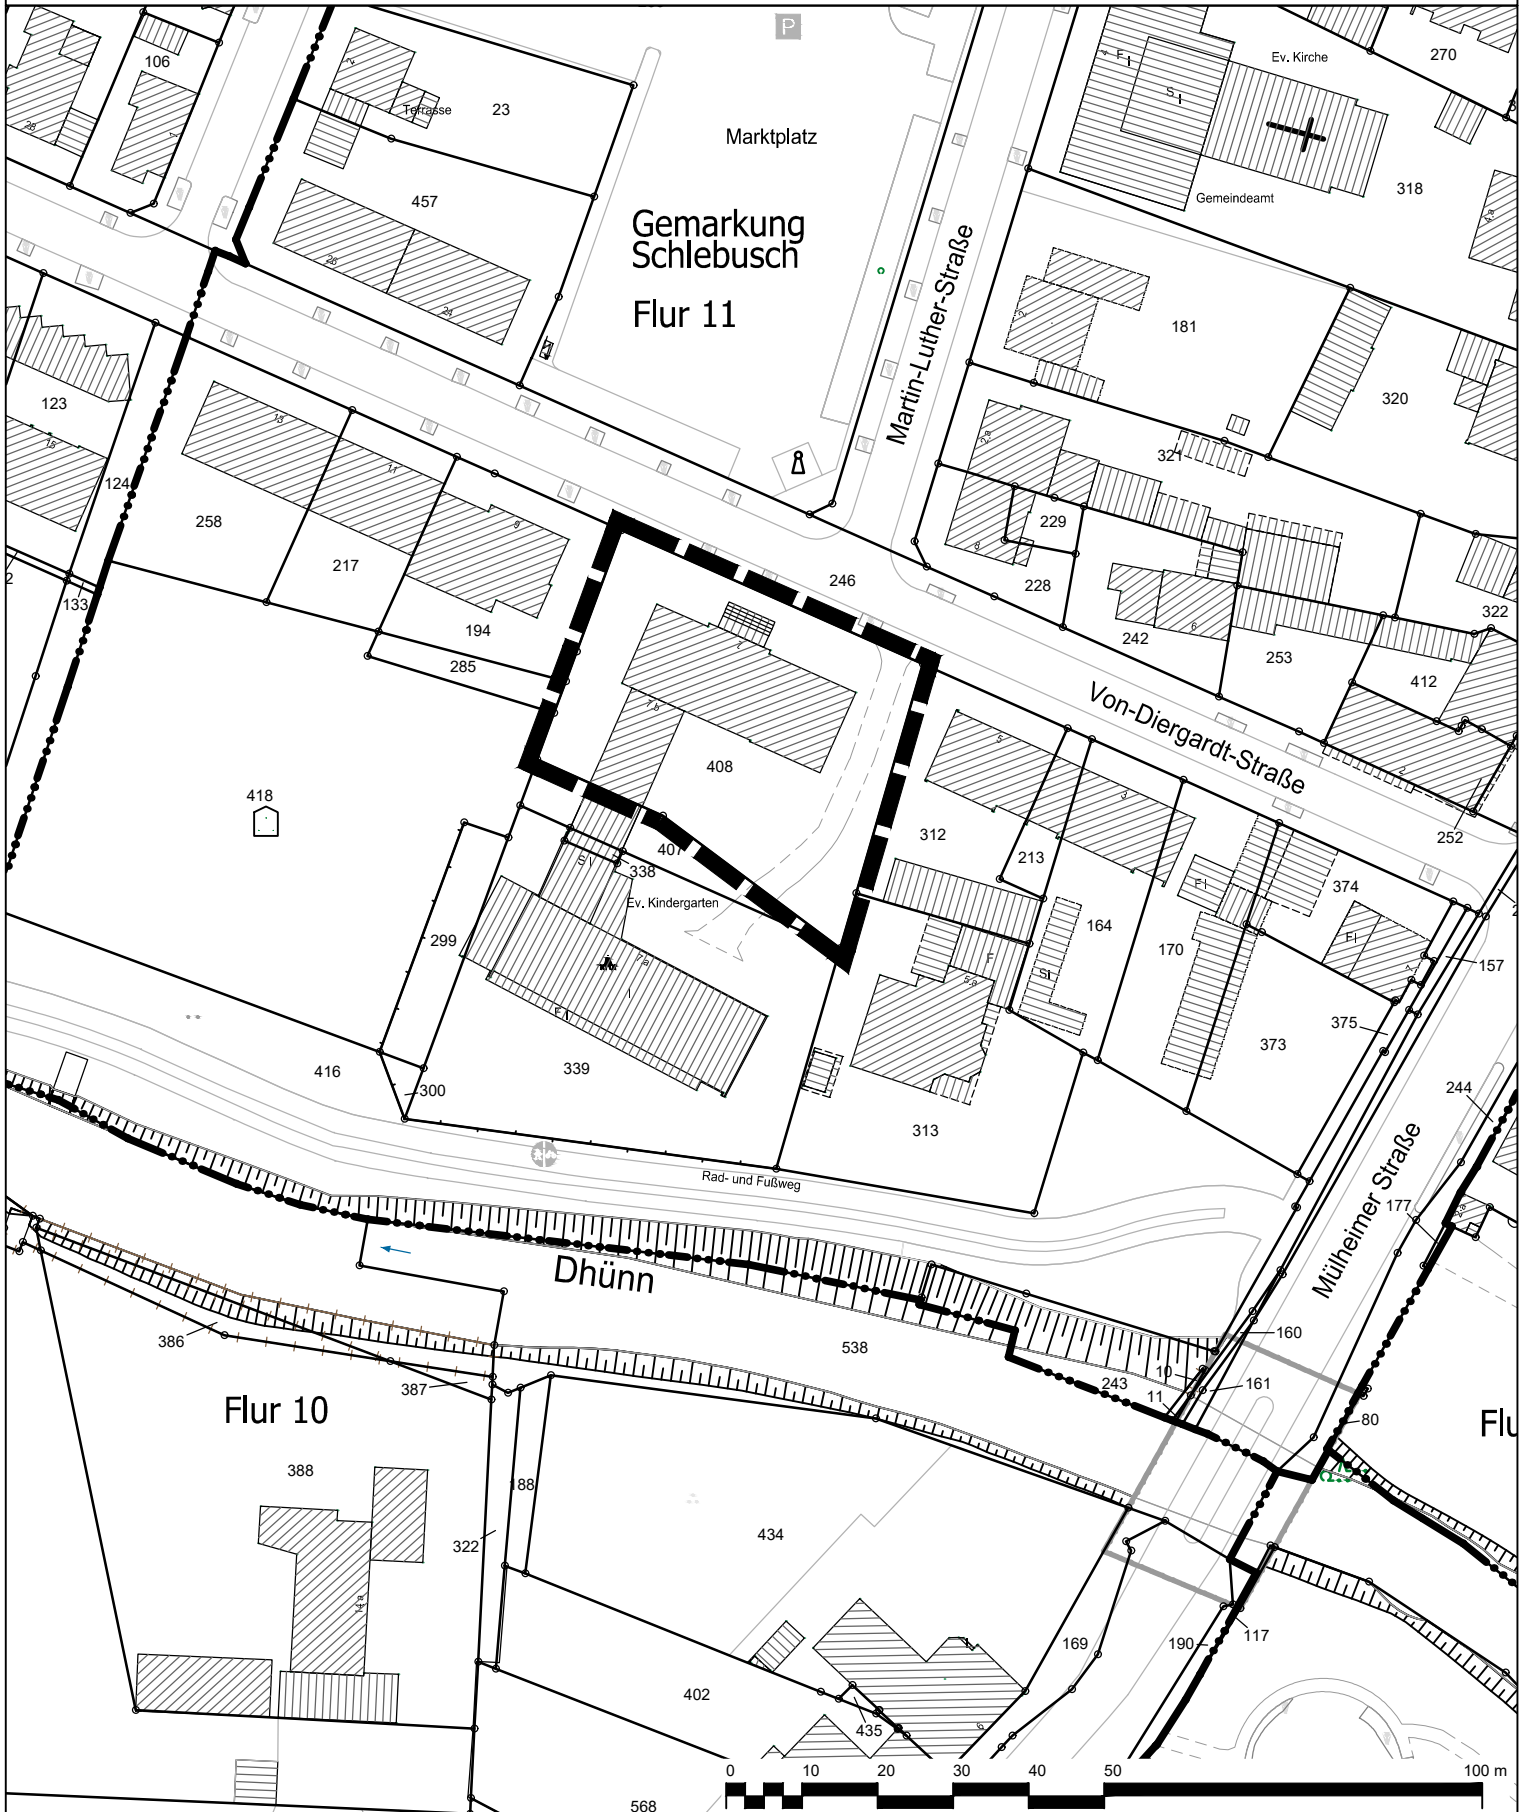

Geltungsbereich des Bebauungsplans Nr. 250/III "Schlebusch - südlich Von-Diergardt-Straße"

Geltungsbereich des Bebauungsplans Nr. 250/III
"Schlebusch - südlich Von-Diergardt-Straße"

Stadt Leverkusen Fachbereich Stadtplanung

Projekt: Bebauungsplan Nr. 250/III

"Schlebusch - südlich Von-Diergardt-Straße"

Maßstab 1:1000

Stand: März 2021

Abt.: 613 Sachbearbeitung: MÜ

Bearb./CAD: JO

Geplottet/gedruckt am: 19.03.2021

Dateiname: 250_III_Geltungsbereich_.dwg

Zuletzt gespeichert am: 19.03.2021