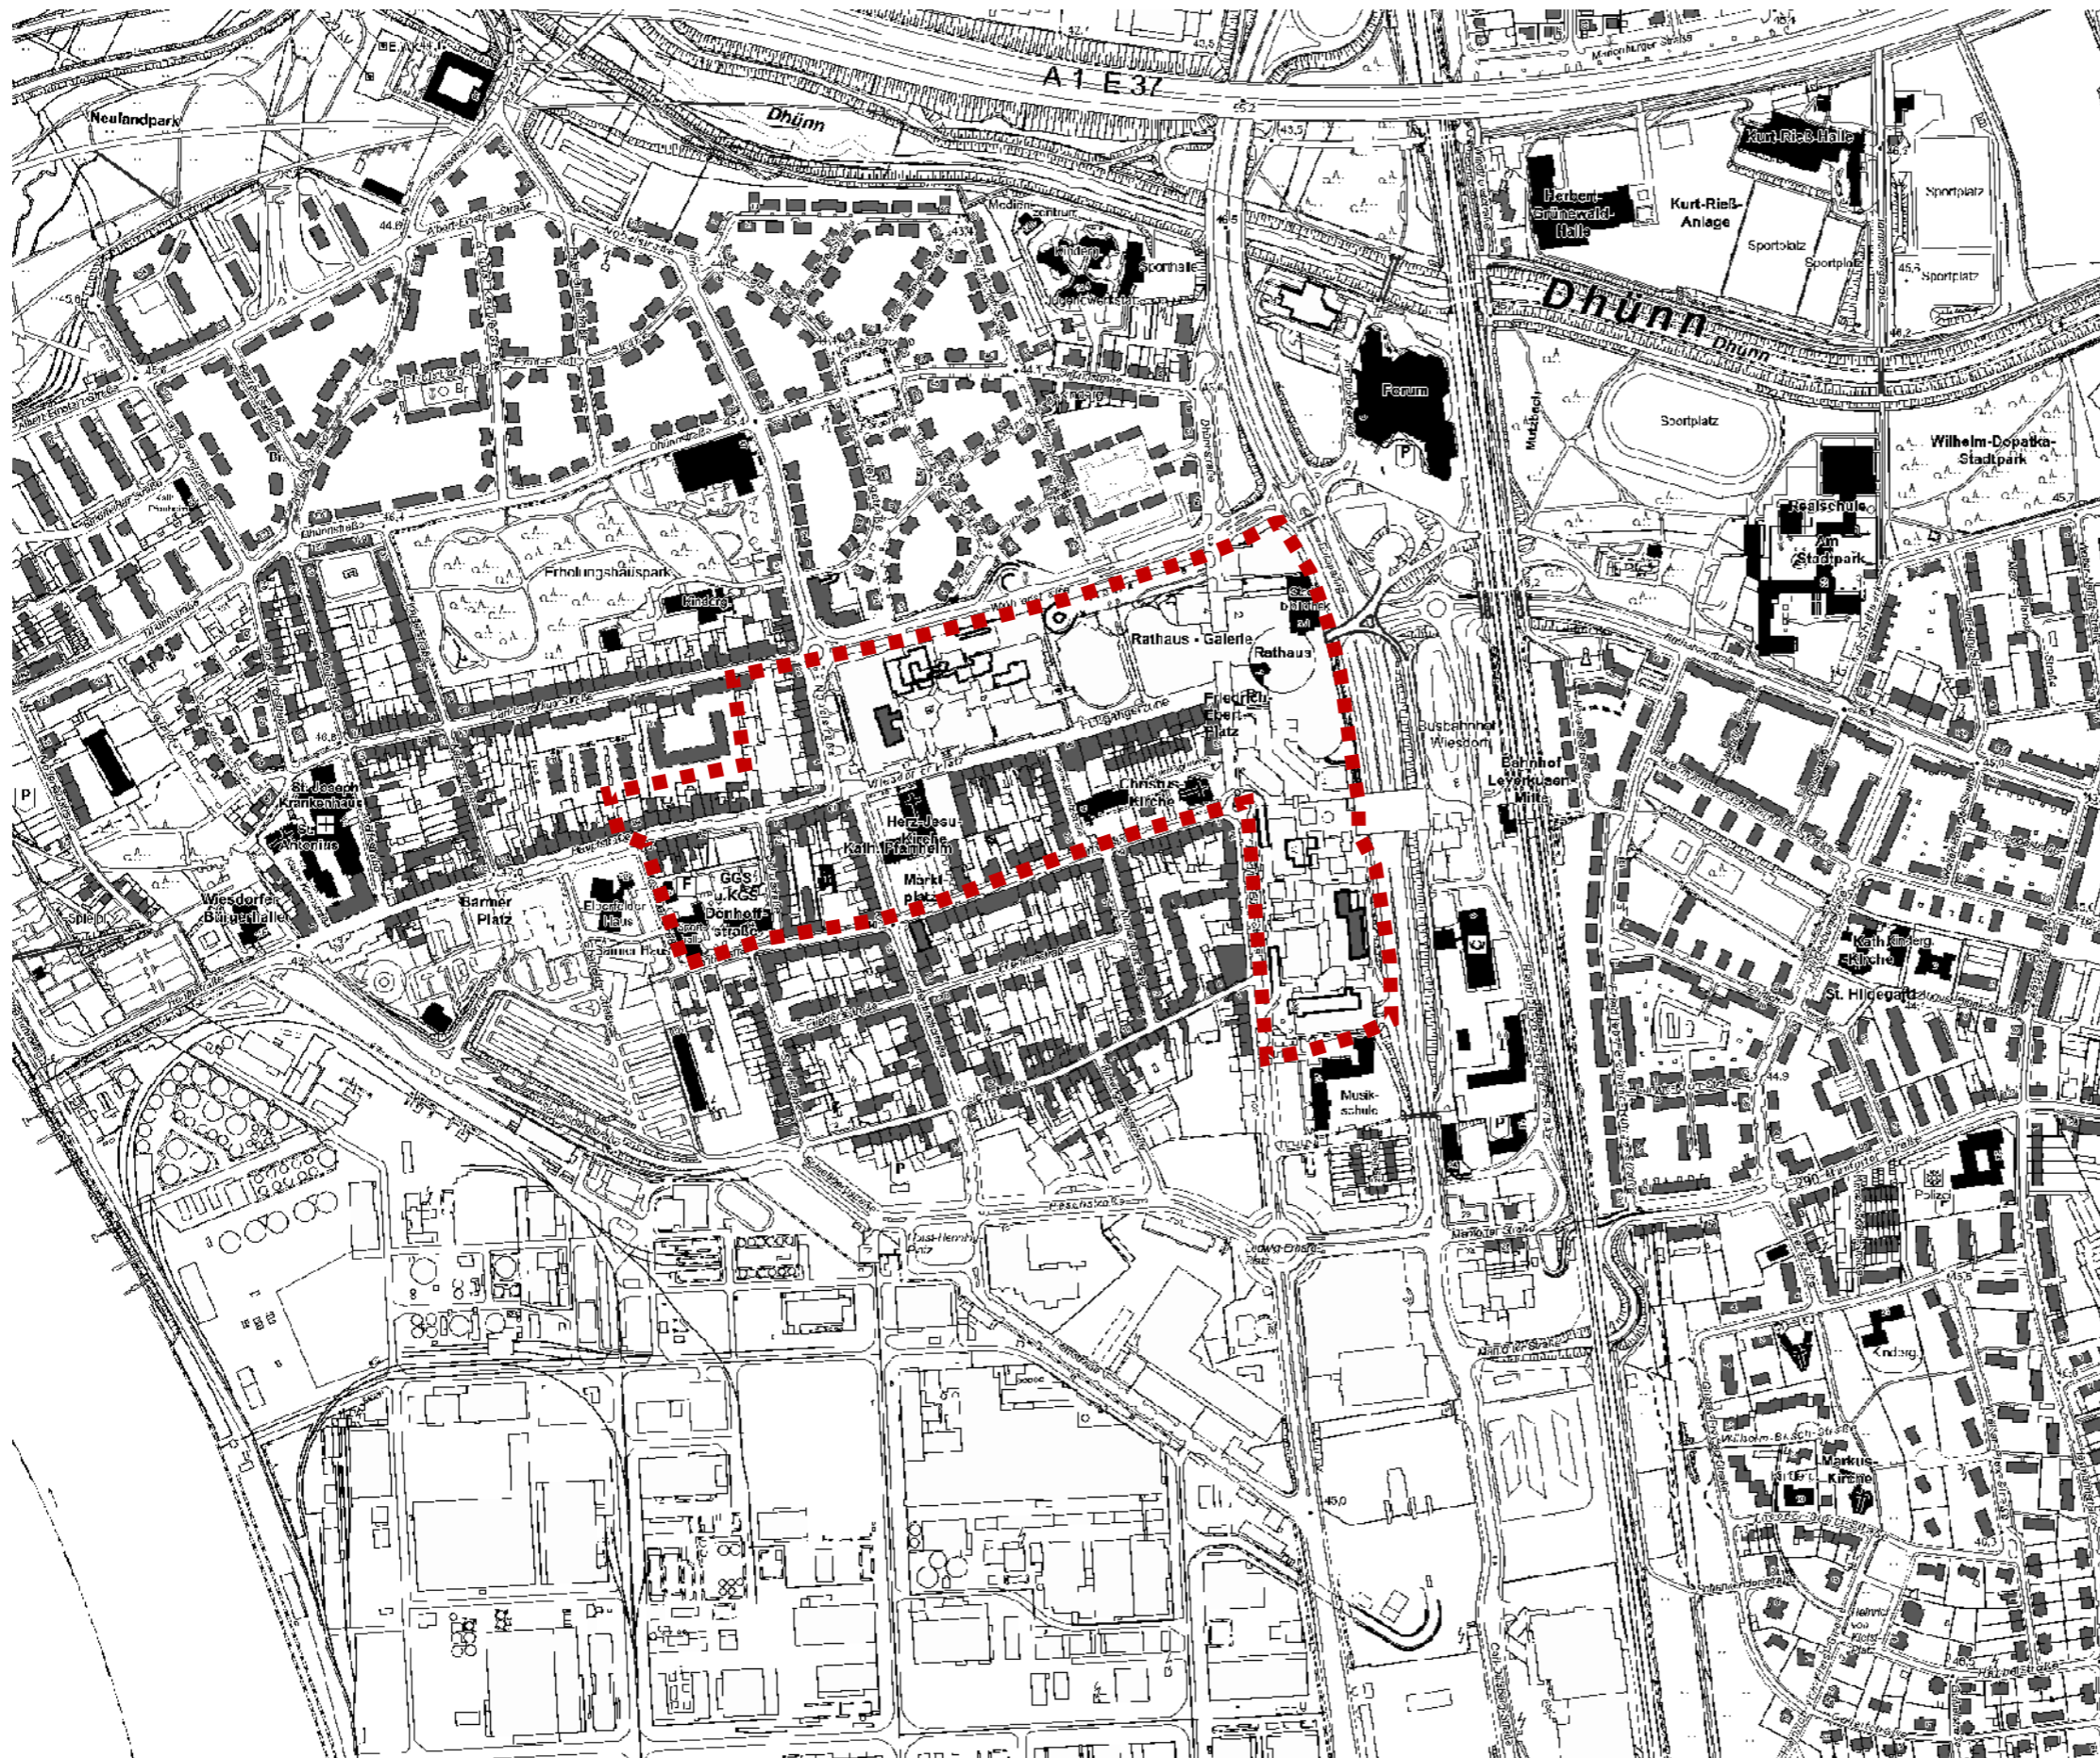

Kommunale Stellplatzsatzung für die Stadt Leverkusen

Anlage 3c
Gebietszonen Stellplatzablässe
-Gebietszone Wiesdorf-

Legende

■ ■ ■ ■ Abgrenzung Gebietszone I

Stadt Leverkusen

Planersocietät

Grundlage: Stadt Leverkusen 2021