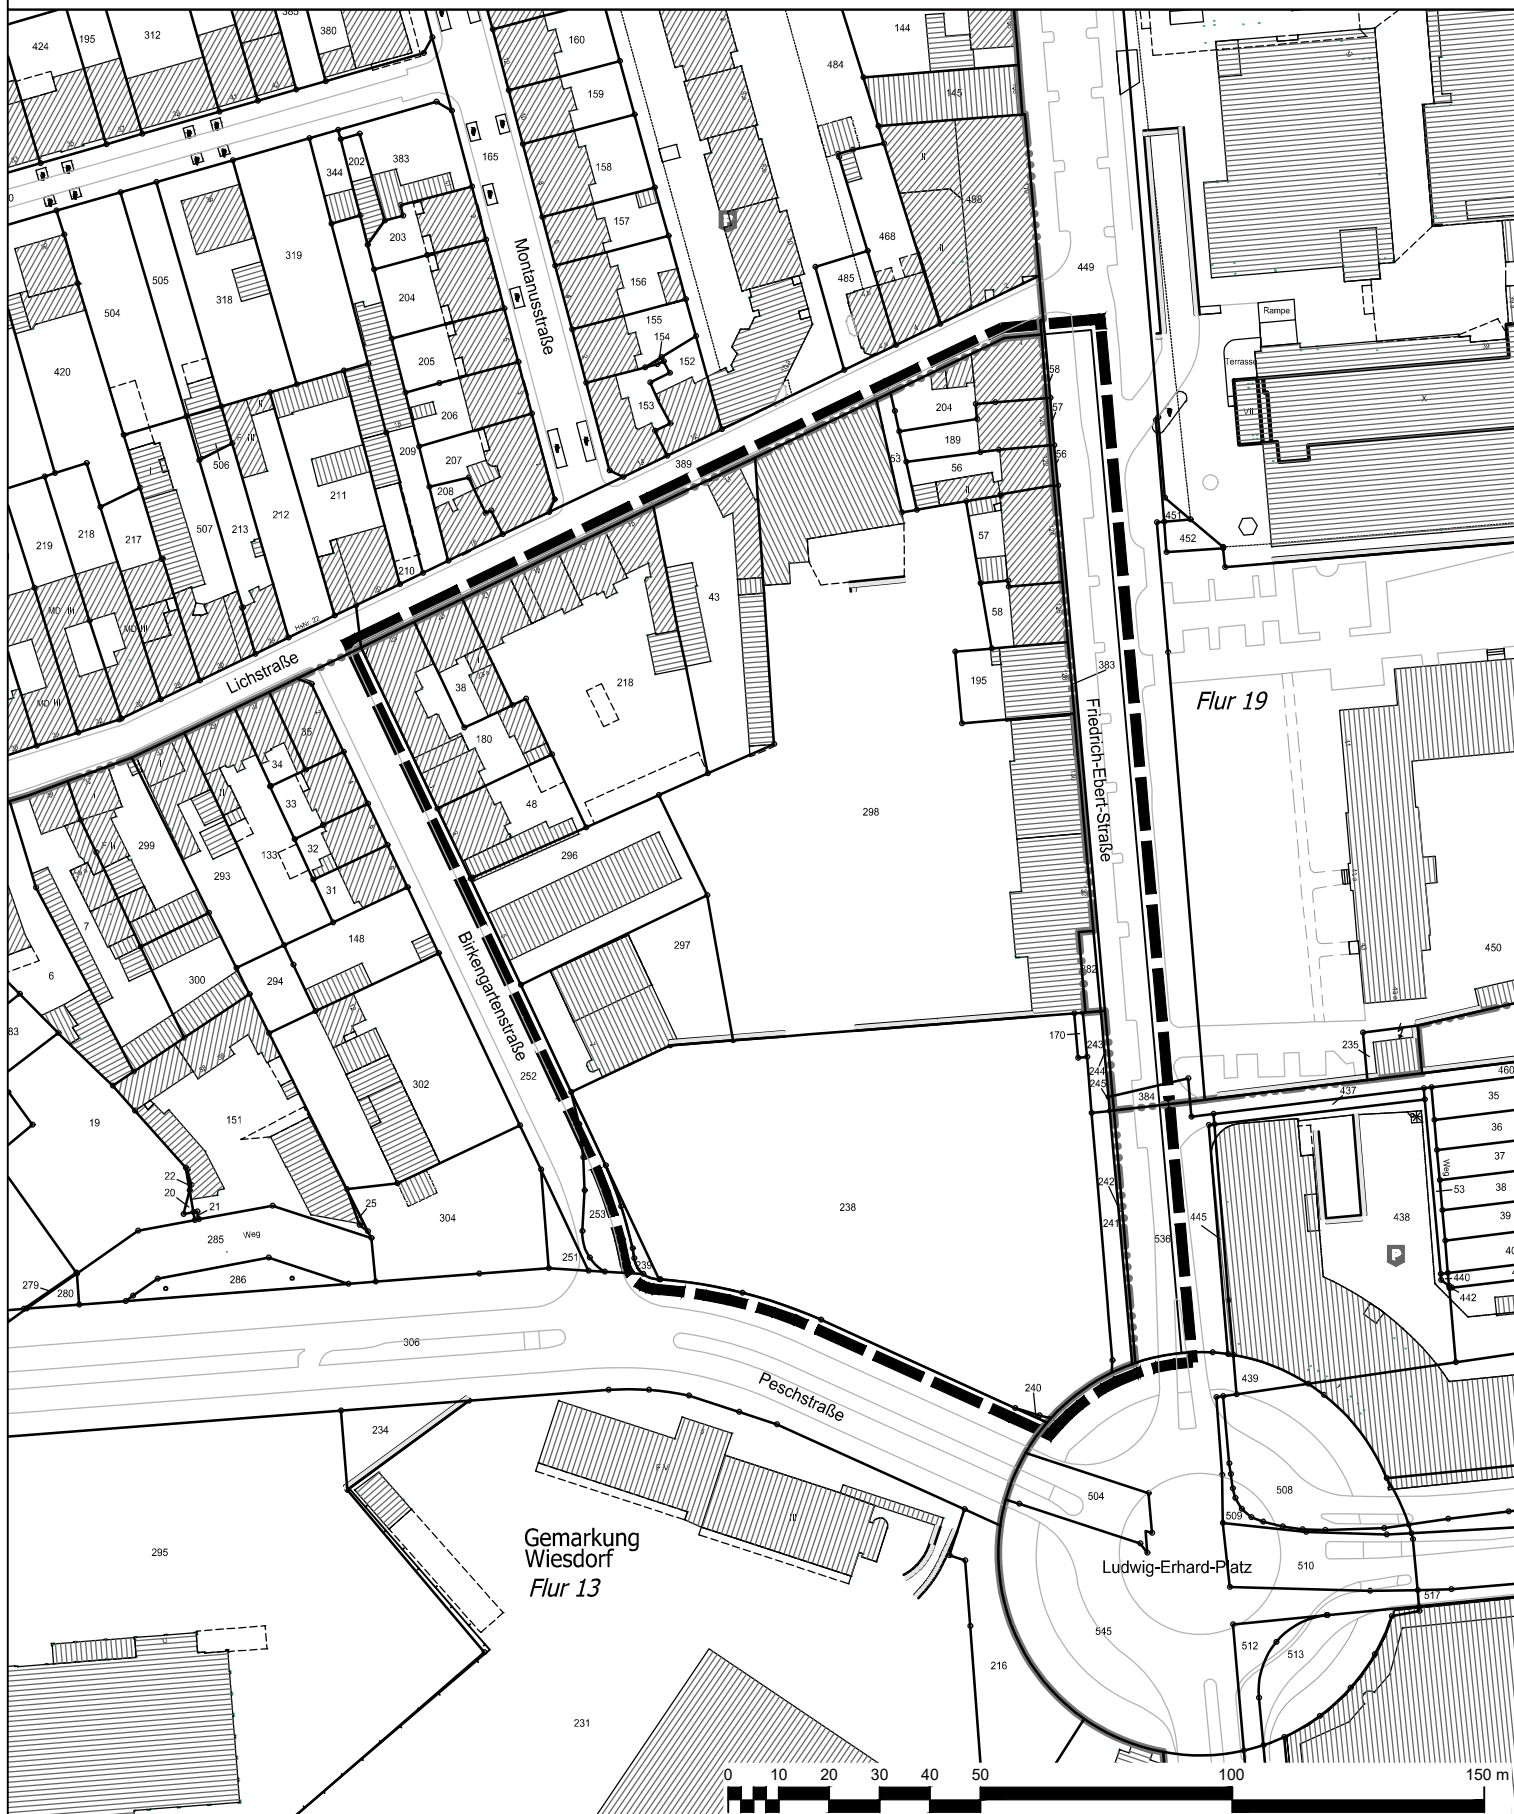

# Geltungsbereich des Bebauungsplanes Nr. 247/I

## "Wiesdorf - zwischen Friedrich-Ebert-Straße, Lichstraße, Birkengartenstraße und Peschstraße (MontanusQuartier)"

**Anlage 1**  
zur Vorlage  
Nr. 2021/0554

Geltungsbereich des Bebauungsplanes Nr. 247/I  
"Wiesdorf - zwischen Friedrich-Ebert-Straße,  
Lichstraße, Birkengartenstraße und Peschstraße  
(MontanusQuartier)"

**Stadt Leverkusen Fachbereich Stadtplanung**

Projekt: Bebauungsplan Nr. 247/I "Wiesdorf - zwischen Friedrich-Ebert-Straße,  
Lichstraße, Birkengartenstraße und Peschstraße (MontanusQuartier)"

Maßstab 1:1500 Stand: Mai 2021

Abt.: 613 Sachbearbeitung: Bu Bearb./CAD: Wein Geplottet/gedruckt am: 05.05.2021  
Pfad: G:\613\02\_CAD\_GIS\01\_BPläne\247\_I\_Wiesdorf\_zw\_Fr\_Ebert\_Str\_Lichstr\_Birkengartenstr\_Peschstr\00\_Projektvorlauf\Anlagen\_2021\_0554\  
Dateiname: 20210505\_247\_I\_Anlagen.dwg Zuletzt gespeichert am: 05.05.2021