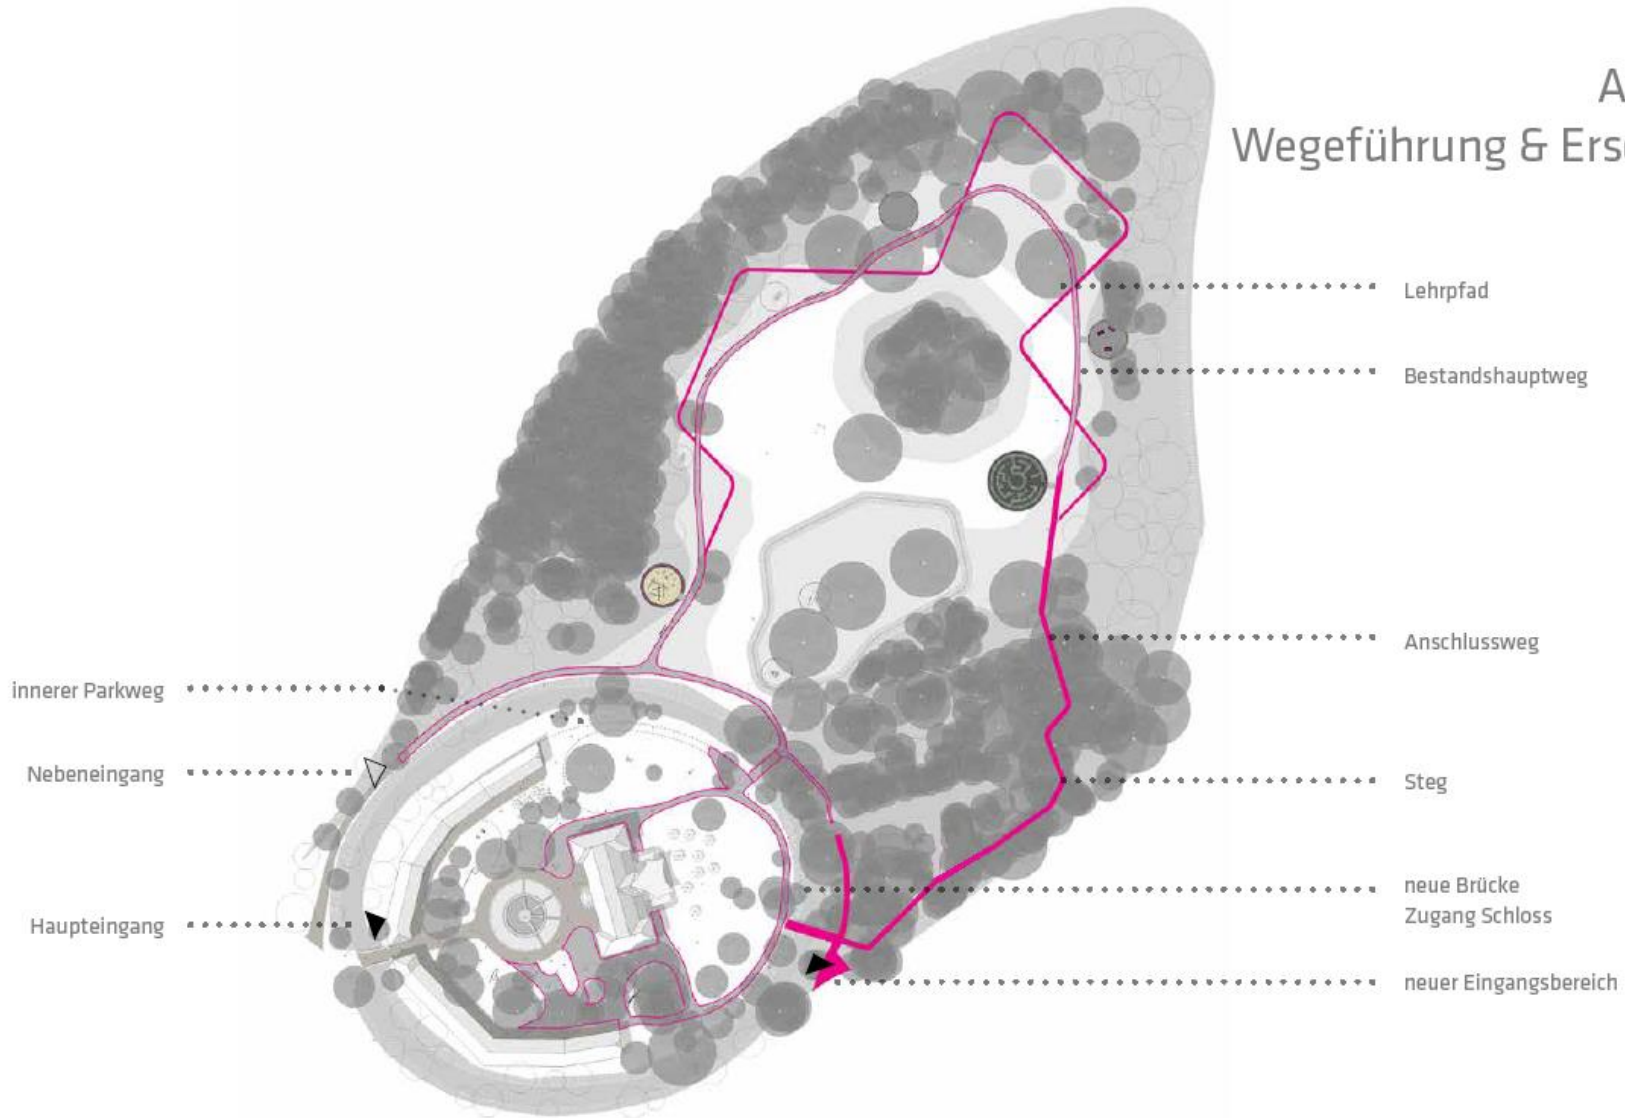

Außenpark Wegeführung & Erschließung

Lageplan
08. Februar 2021

Schloss Morsbroich
Revitalisierung Schlosspark

POLA Landschaftsarchitekten GmbH
KulturStadtLeverkusen KSL