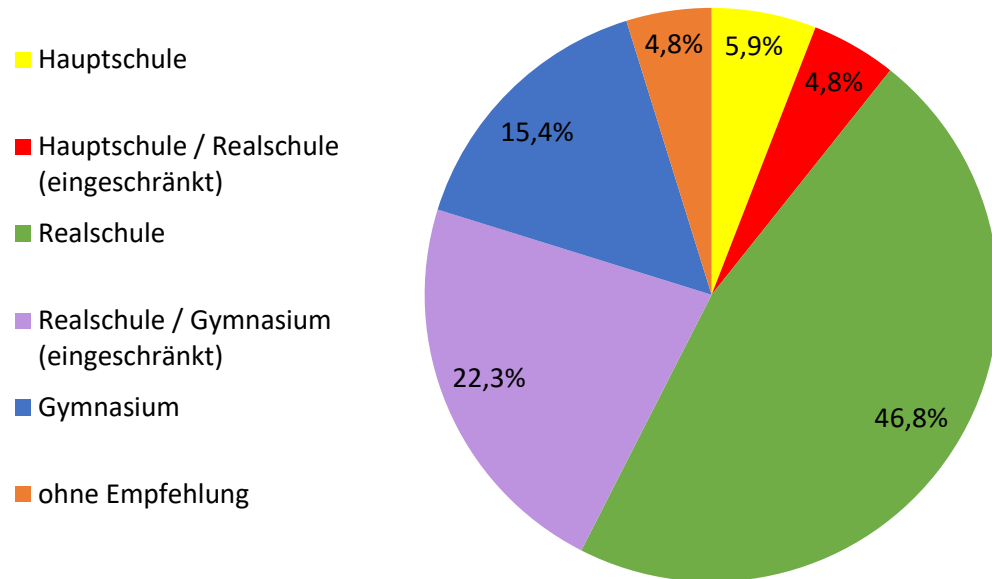

Anfragen zum Bildungsbericht 2021/22

Auswärtige Schülerinnen und Schüler an Berufskollegs

Köln (6,4%), Monheim (5,6%),
Leichlingen (3,2%), Langenfeld (2,8%)

Köln (5,1%), Leichlingen (4,4%), Bergisch
Gladbach (4%), Monheim (3,5%)

Langenfeld (13,7%), Leichlingen (10,9%),
Burscheid (8,2%), Monheim (7,7%)

Zusammensetzung des 5. Jahrgangs nach Schulformempfehlung

Gesamtschule Schlebusch

Käthe-Kollwitz-Gesamtschule

Rückfragen und Anmerkungen: