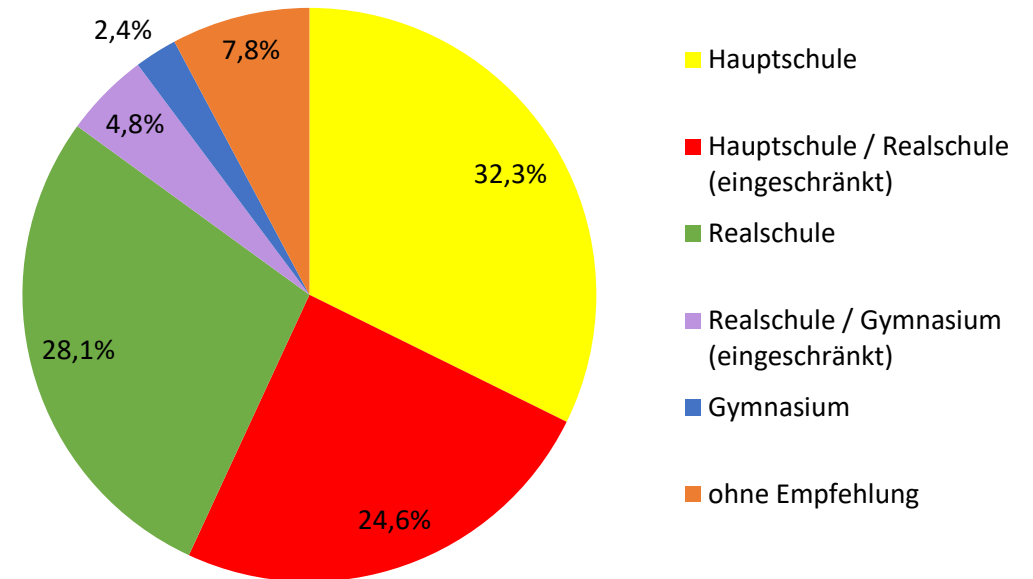

Anfragen zum Bildungsbericht 2021/22

Auswärtige Schülerinnen und Schüler an Berufskollegs

Köln (6,4%), Monheim (5,6%),
Leichlingen (3,2%), Langenfeld (2,8%)

Köln (5,1%), Leichlingen (4,4%), Bergisch
Gladbach (4%), Monheim (3,5%)

Langenfeld (13,7%), Leichlingen (10,9%),
Burscheid (8,2%), Monheim (7,7%)

Zusammensetzung des 5. Jahrgangs nach Schulformempfehlung

Gesamtschule Schlebusch

Käthe-Kollwitz-Gesamtschule

Rückfragen und Anmerkungen: