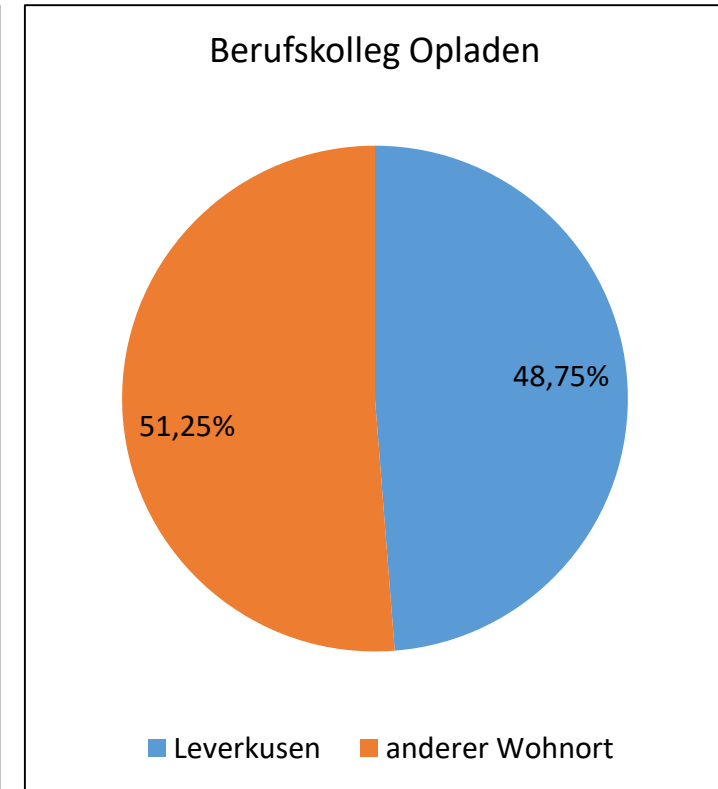

Anfragen zum Bildungsbericht 2021/22

Auswärtige Schülerinnen und Schüler an Berufskollegs

Köln (6,4%), Monheim (5,6%),
Leichlingen (3,2%), Langenfeld (2,8%)

Köln (5,1%), Leichlingen (4,4%), Bergisch
Gladbach (4%), Monheim (3,5%)

Langenfeld (13,7%), Leichlingen (10,9%),
Burscheid (8,2%), Monheim (7,7%)

Zusammensetzung des 5. Jahrgangs nach Schulformempfehlung

Gesamtschule Schlebusch

Käthe-Kollwitz-Gesamtschule

Rückfragen und Anmerkungen: