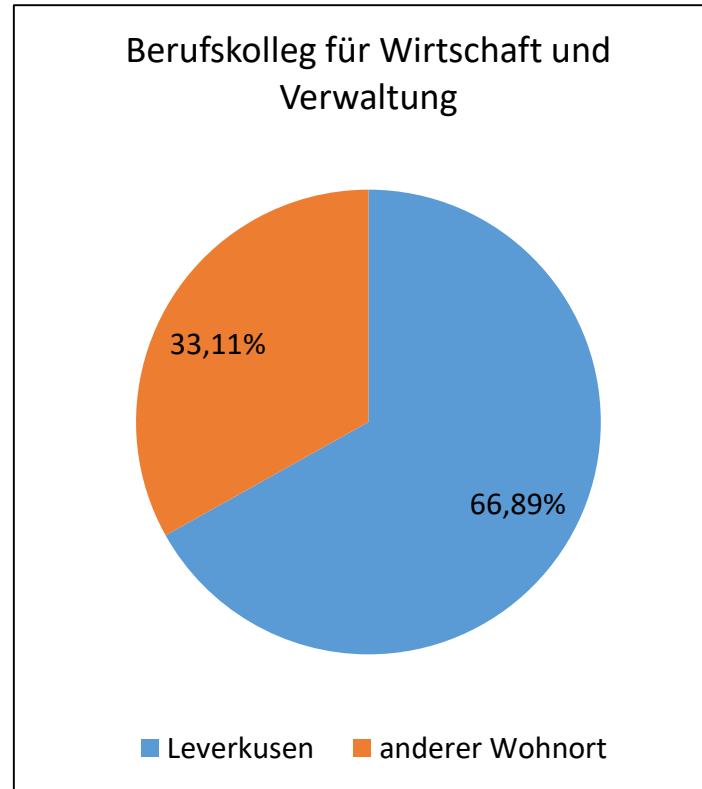

Anfragen zum Bildungsbericht 2021/22

Auswärtige Schülerinnen und Schüler an Berufskollegs

Köln (6,4%), Monheim (5,6%),
Leichlingen (3,2%), Langenfeld (2,8%)

Köln (5,1%), Leichlingen (4,4%), Bergisch
Gladbach (4%), Monheim (3,5%)

Langenfeld (13,7%), Leichlingen (10,9%),
Burscheid (8,2%), Monheim (7,7%)

Zusammensetzung des 5. Jahrgangs nach Schulformempfehlung

Gesamtschule Schlebusch

Käthe-Kollwitz-Gesamtschule

Rückfragen und Anmerkungen: