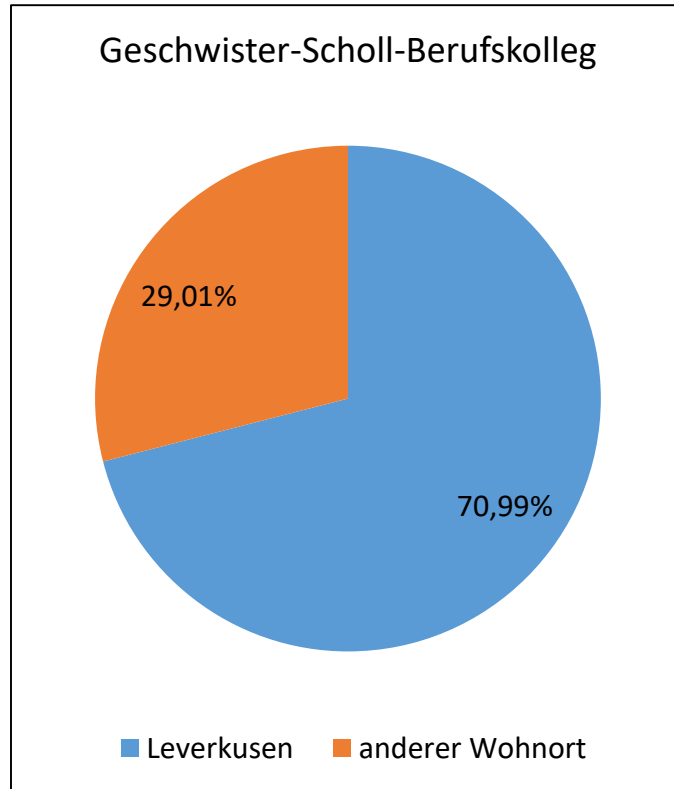

Anfragen zum Bildungsbericht 2021/22

Auswärtige Schülerinnen und Schüler an Berufskollegs

Köln (6,4%), Monheim (5,6%),
Leichlingen (3,2%), Langenfeld (2,8%)

Köln (5,1%), Leichlingen (4,4%), Bergisch
Gladbach (4%), Monheim (3,5%)

Langenfeld (13,7%), Leichlingen (10,9%),
Burscheid (8,2%), Monheim (7,7%)

Zusammensetzung des 5. Jahrgangs nach Schulformempfehlung

Gesamtschule Schlebusch

Käthe-Kollwitz-Gesamtschule

Rückfragen und Anmerkungen: