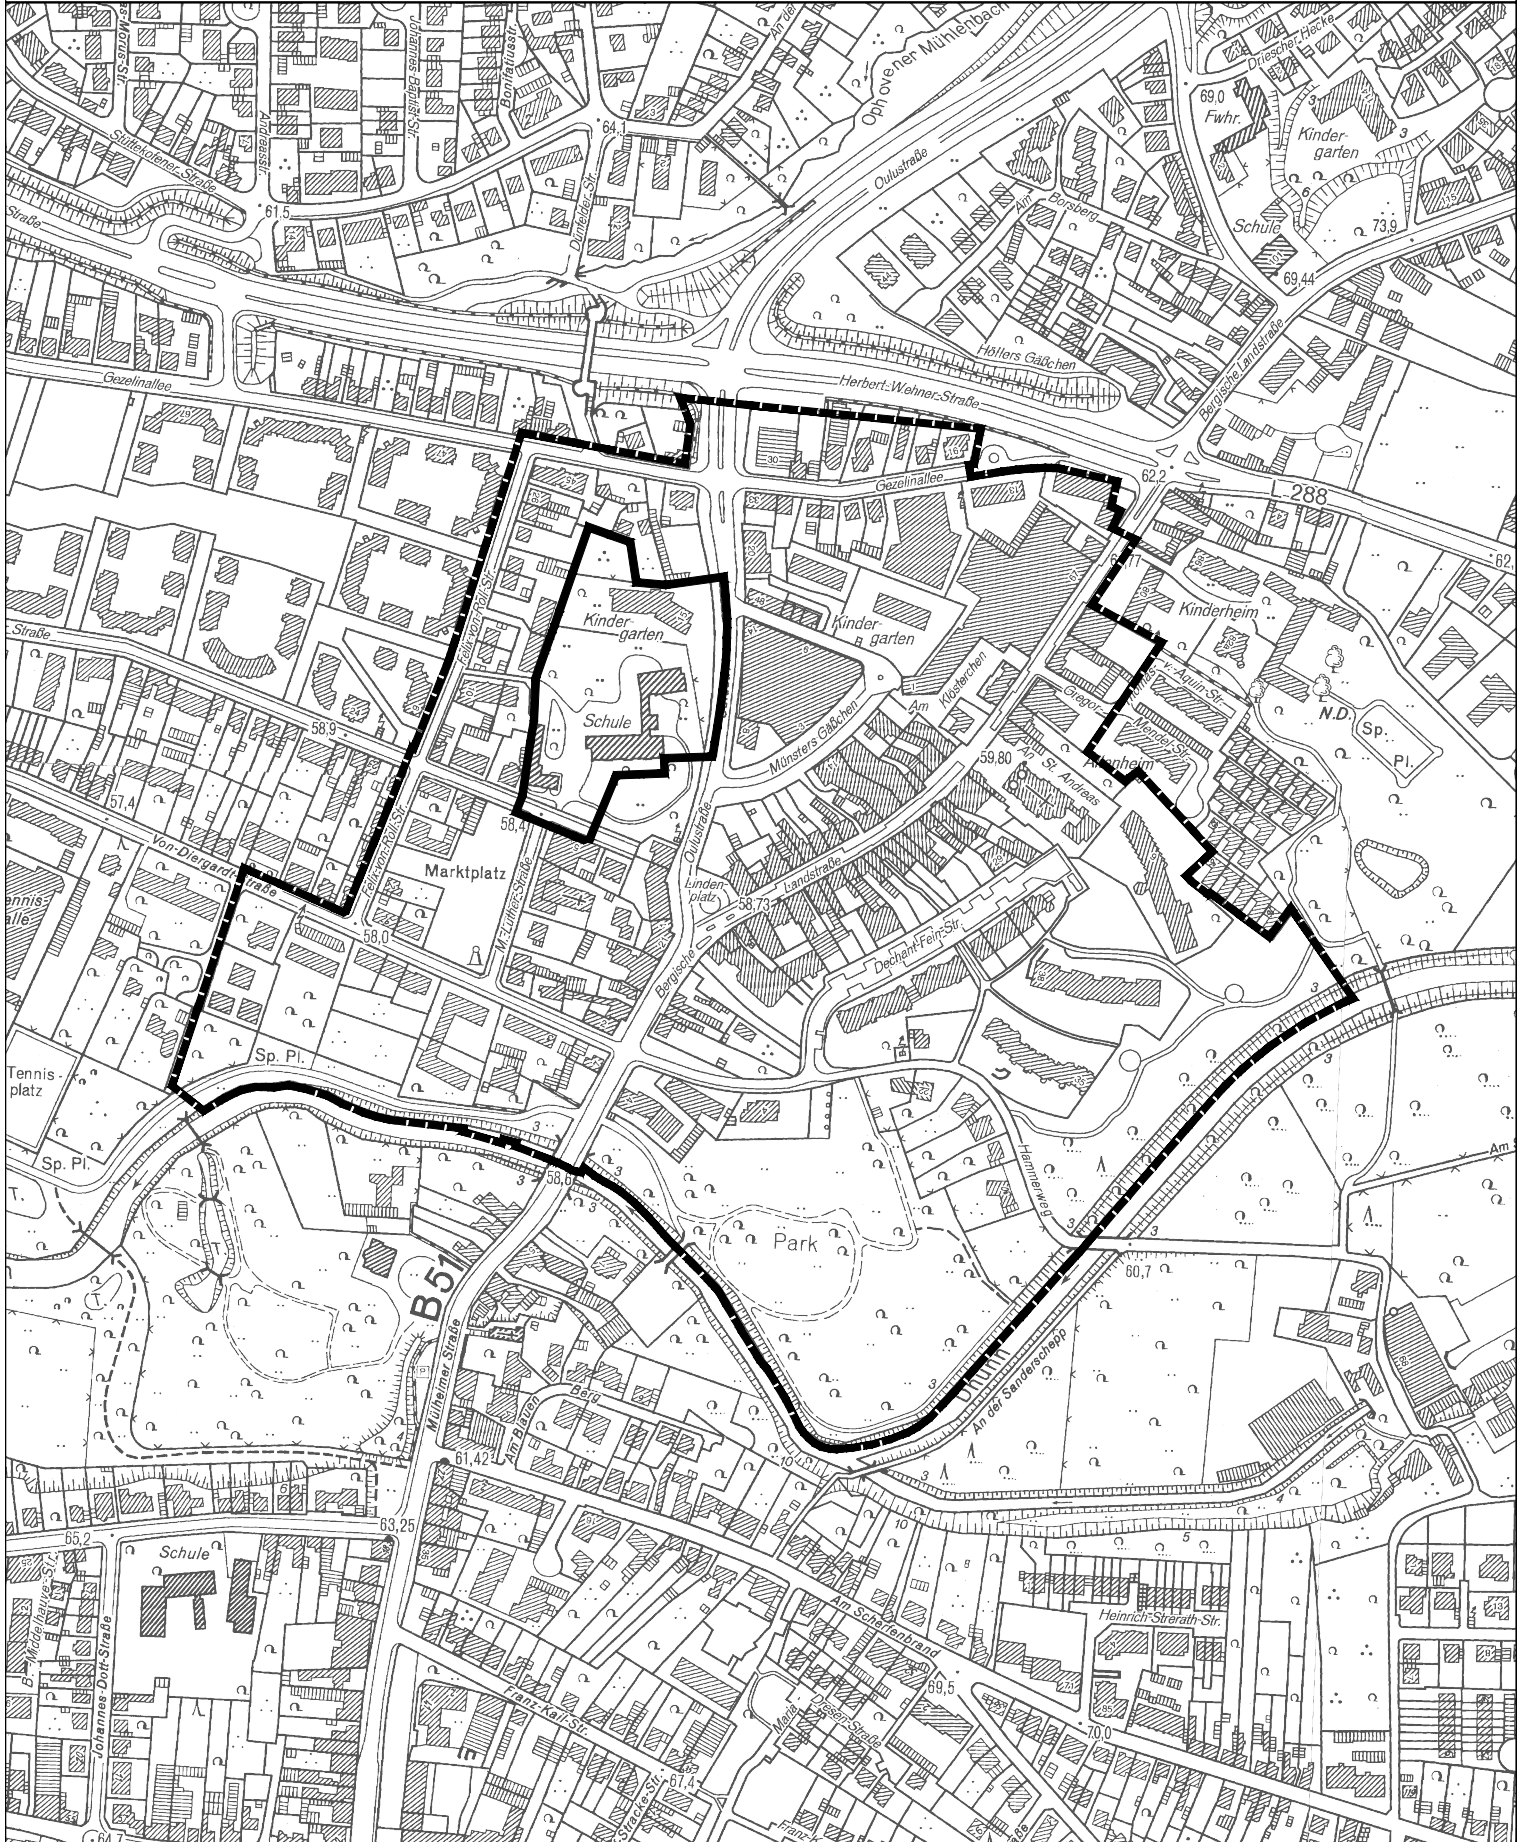

Geltungsbereich des Bebauungsplanes Nr. 198/III "Kita und Grundschule Oulustraße / Morsbroicher Straße"

Geltungsbereich Bebauungsplan Nr. 198/III "Kita und Grundschule Oulustraße / Morsbroicher Straße"

Geltungsbereich des bestehenden Bebauungsplanes Nr. 25/77/III

Stadt Leverkusen Fachbereich Stadtplanung und Bauaufsicht
 Projekt: Bebauungsplan Nr. 198/III "Kita und Grundschule Oulustraße / Morsbroicher Straße"
 Maßstab 1:5000 Stand: August 11
 Abt.: 613 Sachbearbeitung: Fei Bearb./CAD: Hg Zuletzt gespeichert am: 05.08.2011
 G:\613\Zeichnerz_ Zeichnungen\EPlane\198_III_Kita+Grundschule_Oulustraße_Morsbroicher_Straße\198_III_Entwurf.dwg