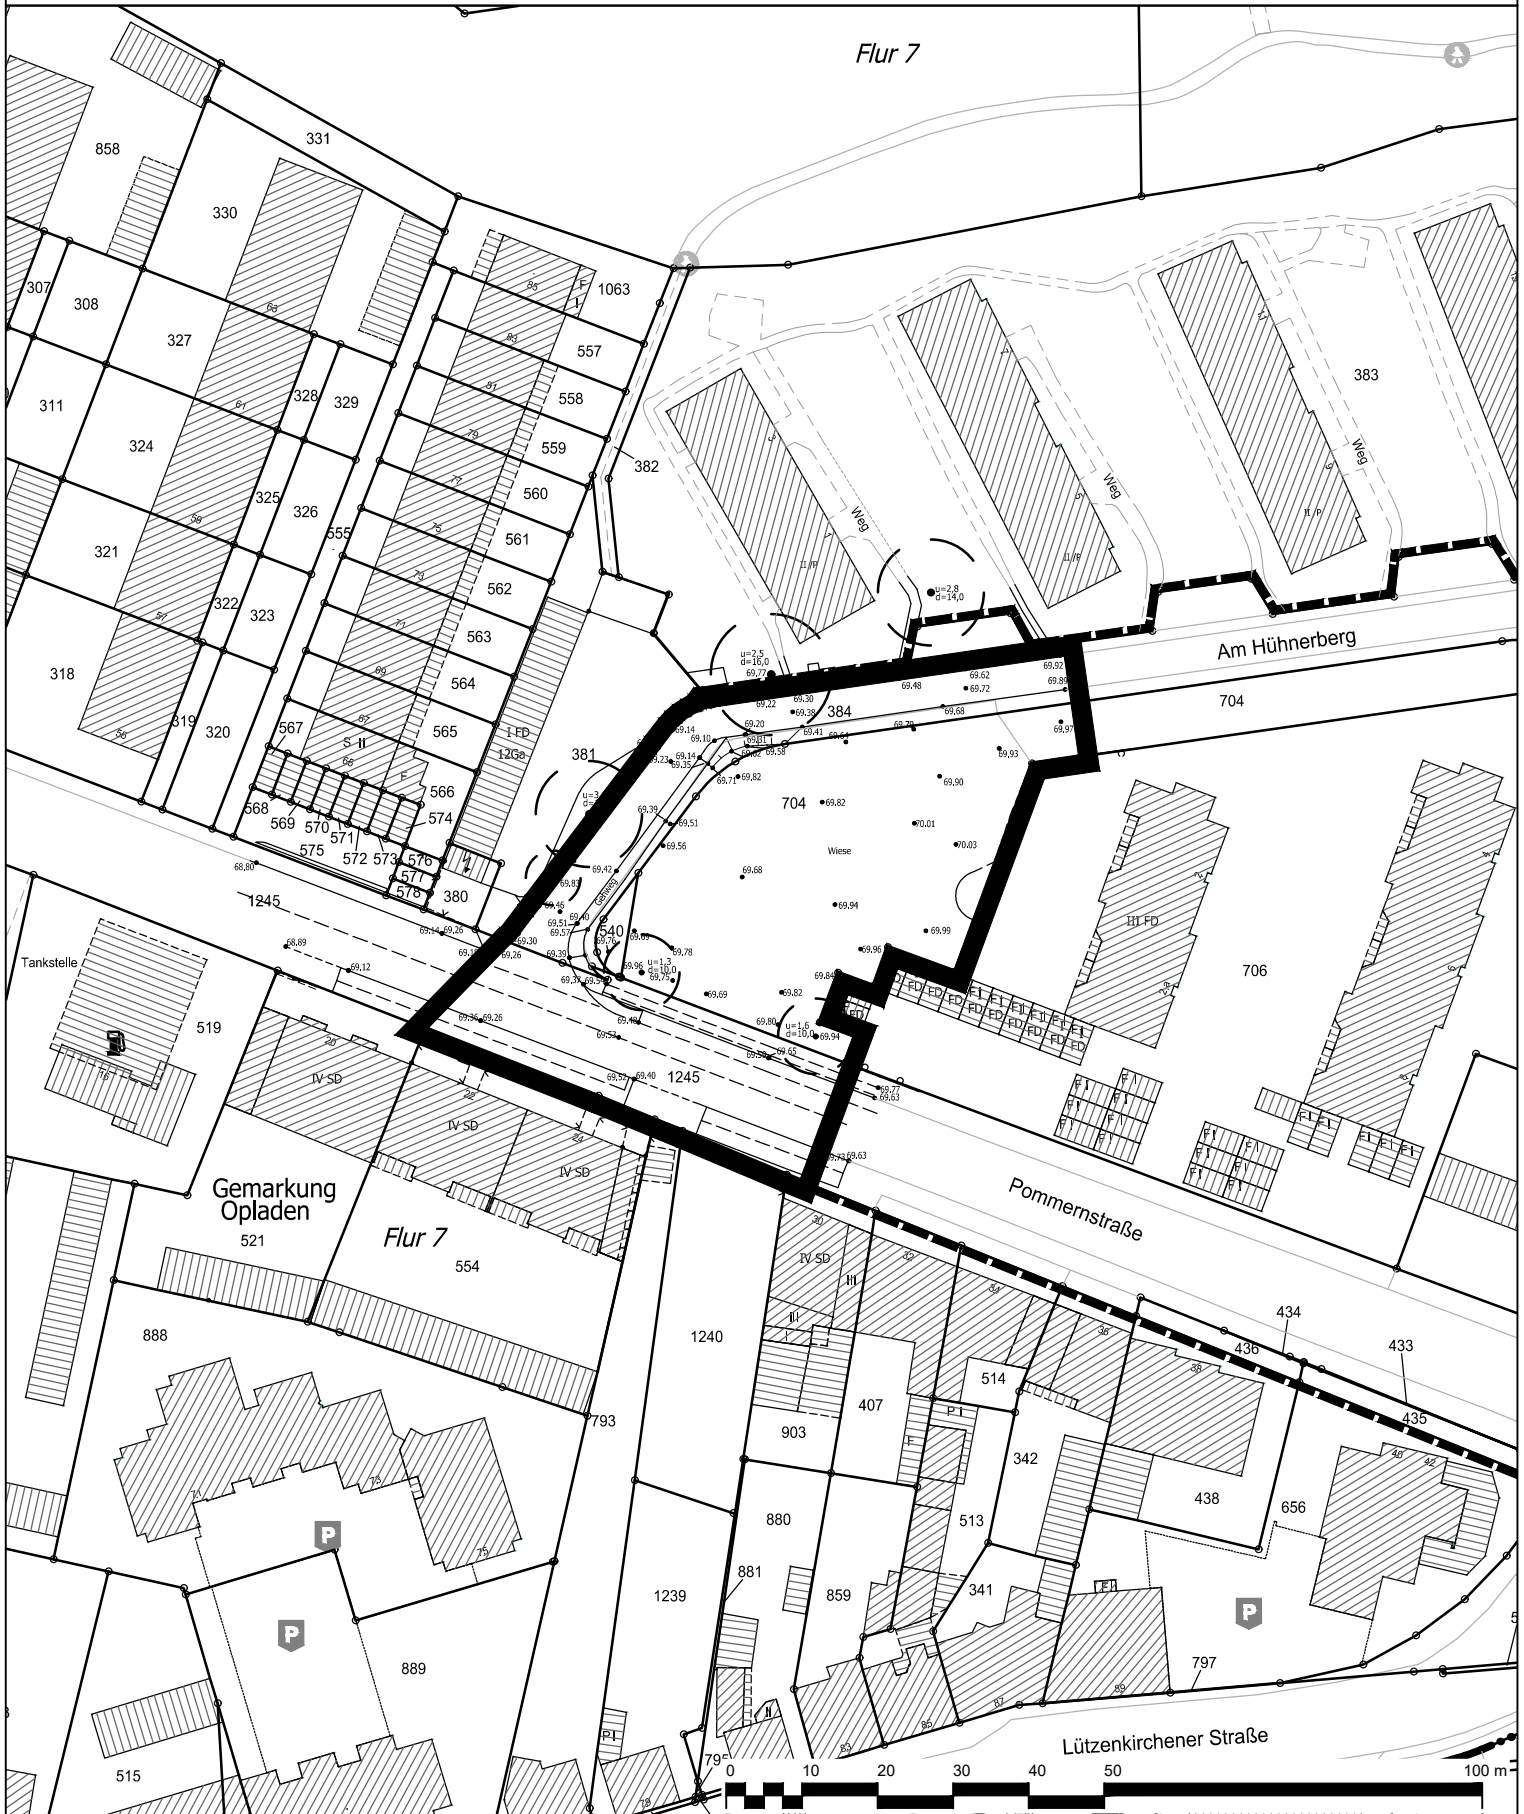

# Geltungsbereich des Bebauungsplans Nr. 58/79/II - 2. Änderung "Am Hühnerberg"

**Anlage 1**  
zur Vorlage  
Nr. 2022/1437

 Geltungsbereich des Bebauungsplans Nr. 58/79/II - 2. Änderung "Am Hühnerberg"

 Geltungsbereich des Bebauungsplans Nr. 58/79/II "Am Hühnerberg"

 **Stadt Leverkusen Fachbereich Stadtplanung**  
 Projekt: Bebauungsplan Nr. 58/79/II - 2. Änderung "Am Hühnerberg"  
 Maßstab 1:1000 Stand: August 2023  
 Abt.: 613 Sachbearbeitung: Pri Bearb./CAD: Tho Geplottet/gedruckt am: 15.08.2023  
 Pfad: G:\6113\02\_CAD\_GIS\01\_BPläne\58\_79\_II\_Am\_Hühnerberg\_2\_Änd\00\_Projektvorlauf  
 Dateiname: 2023-08-15\_58\_79\_II\_2\_Änd\_BPlan\_wein.dwg Zuletzt gespeichert am: 15.08.2023