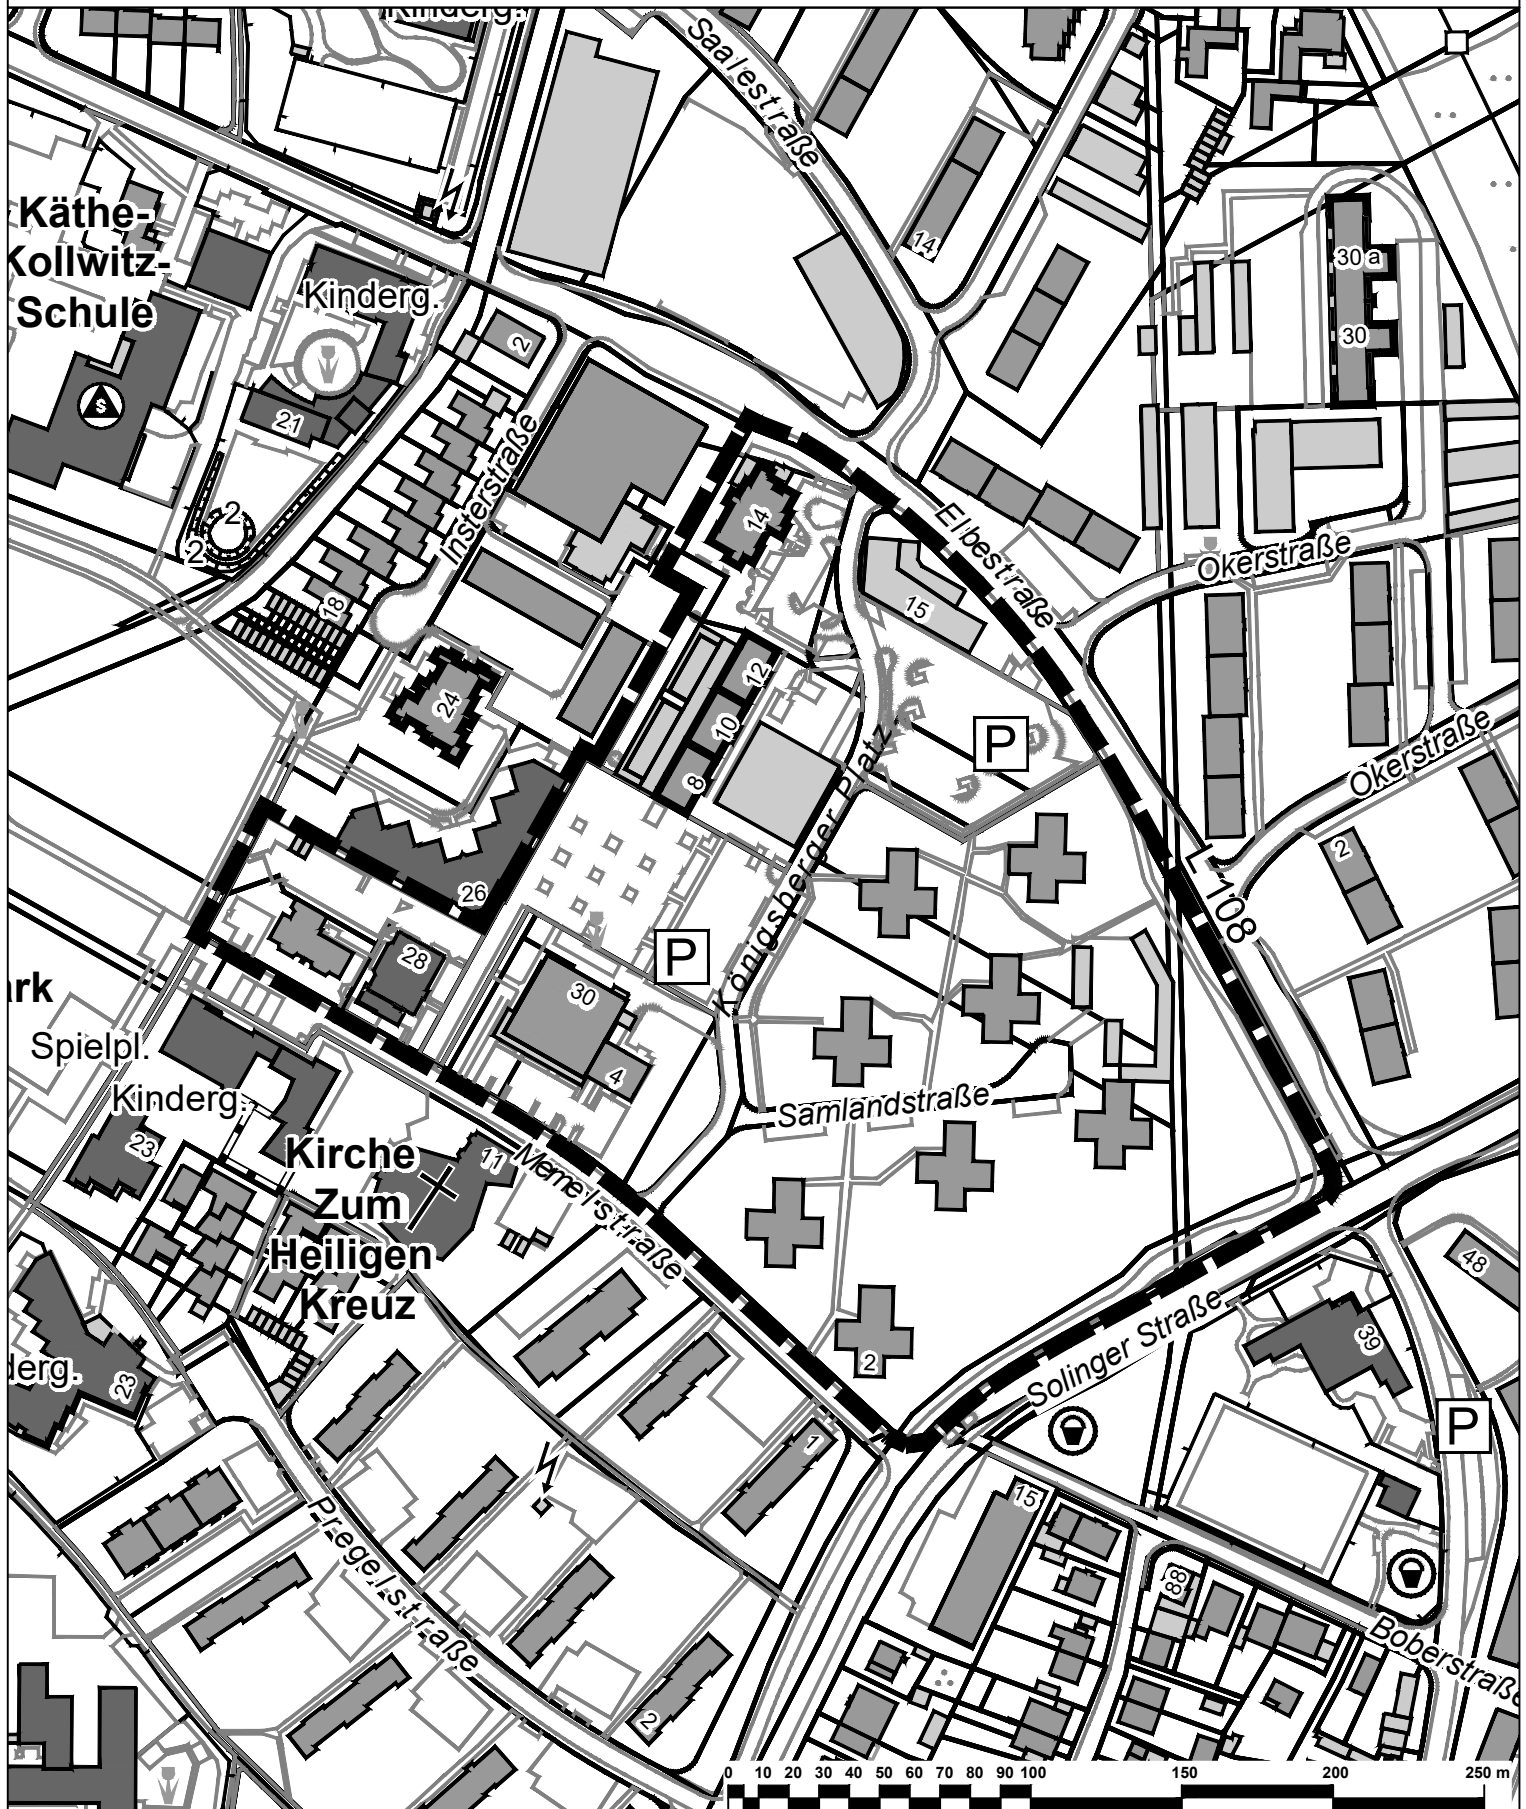

Geltungsbereich des Bebauungsplanes Nr. 281/I
"Rheindorf - zwischen Königsberger Platz, Elbestraße,
Solinger Straße und Memelstraße"

Anlage 1

zur Vorlage
Nr. 2024/3027

 Geltungsbereich des Bebauungsplanes Nr. 281/I
"Rheindorf - zwischen Königsberger Platz,
Elbestraße, Solinger Straße und Memelstraße"

 **Stadt Leverkusen Fachbereich Stadtplanung**
Projekt: "Rheindorf - zwischen Königsberger Platz, Elbestraße, Solinger
Straße und Memelstraße"
Maßstab 1:2500 Stand: Oktober 2024

Abt.: 613 Sachbearbeitung: He Bearb./CAD: Tho Geplottet/gedruckt am: 07.10.2024
Pfad: F:\ISR_Daten\PROJEKTE\2024_Projekte\BLP_Bauleitplanung\24170_BLP_Leverkusen_Königsberger-Platz\05_Planzeichnungen\01_BP_STE\br/>Dateiname: 24170_20241007_GB.dwg Zuletzt gespeichert am: 07.10.2024