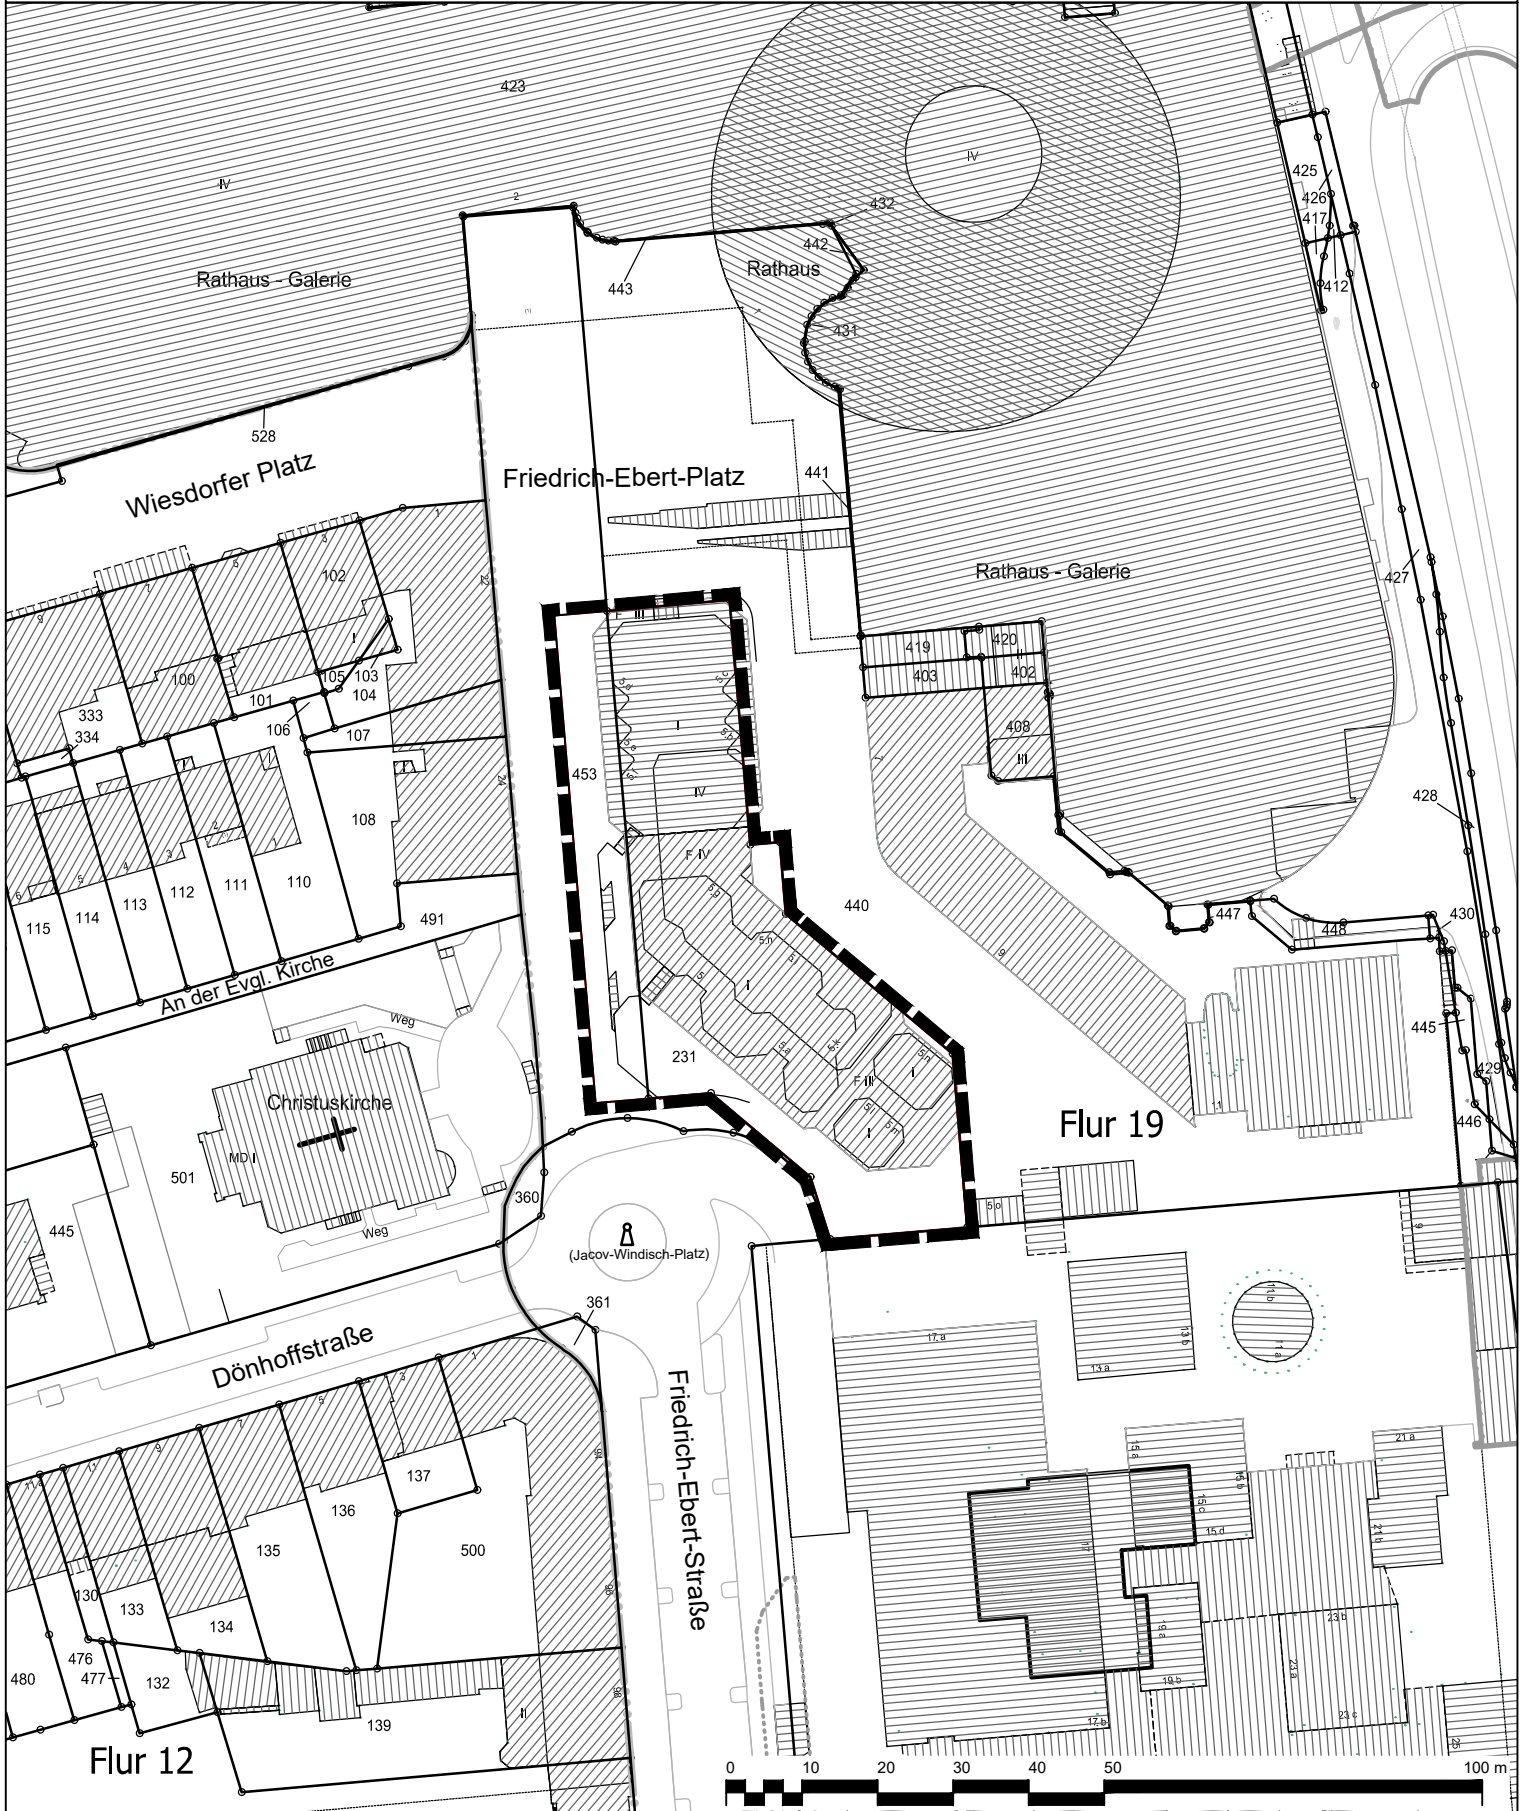

Geltungsbereich des Bebauungsplans
Nr. 114/74 "Friedrich-Ebert-Platz"
- 5. Änderung "Wiesdorf - nordöstlich Christuskirche"

Anlage 1
zur Vorlage
Nr. 2024/3034

█ Geltungsbereich des Bebauungsplans
Nr. 114/74 "Friedrich-Ebert-Platz"
- 5. Änderung "Wiesdorf - nordöstlich Christuskirche"

Stadt Leverkusen Fachbereich Stadtplanung

Projekt: Bebauungsplan Nr. 114/74 "Friedrich-Ebert-Platz - 5. Änderung "Wiesdorf - nordöstlich Christuskirche"

Maßstab 1:1000 Stand: Oktober 2024

Abt.: 613 Sachbearbeitung: Bu Bearb./CAD: Wein

Geplottet/gedruckt am: 22.10.2024

Zuletzt gespeichert am: 22.10.2024