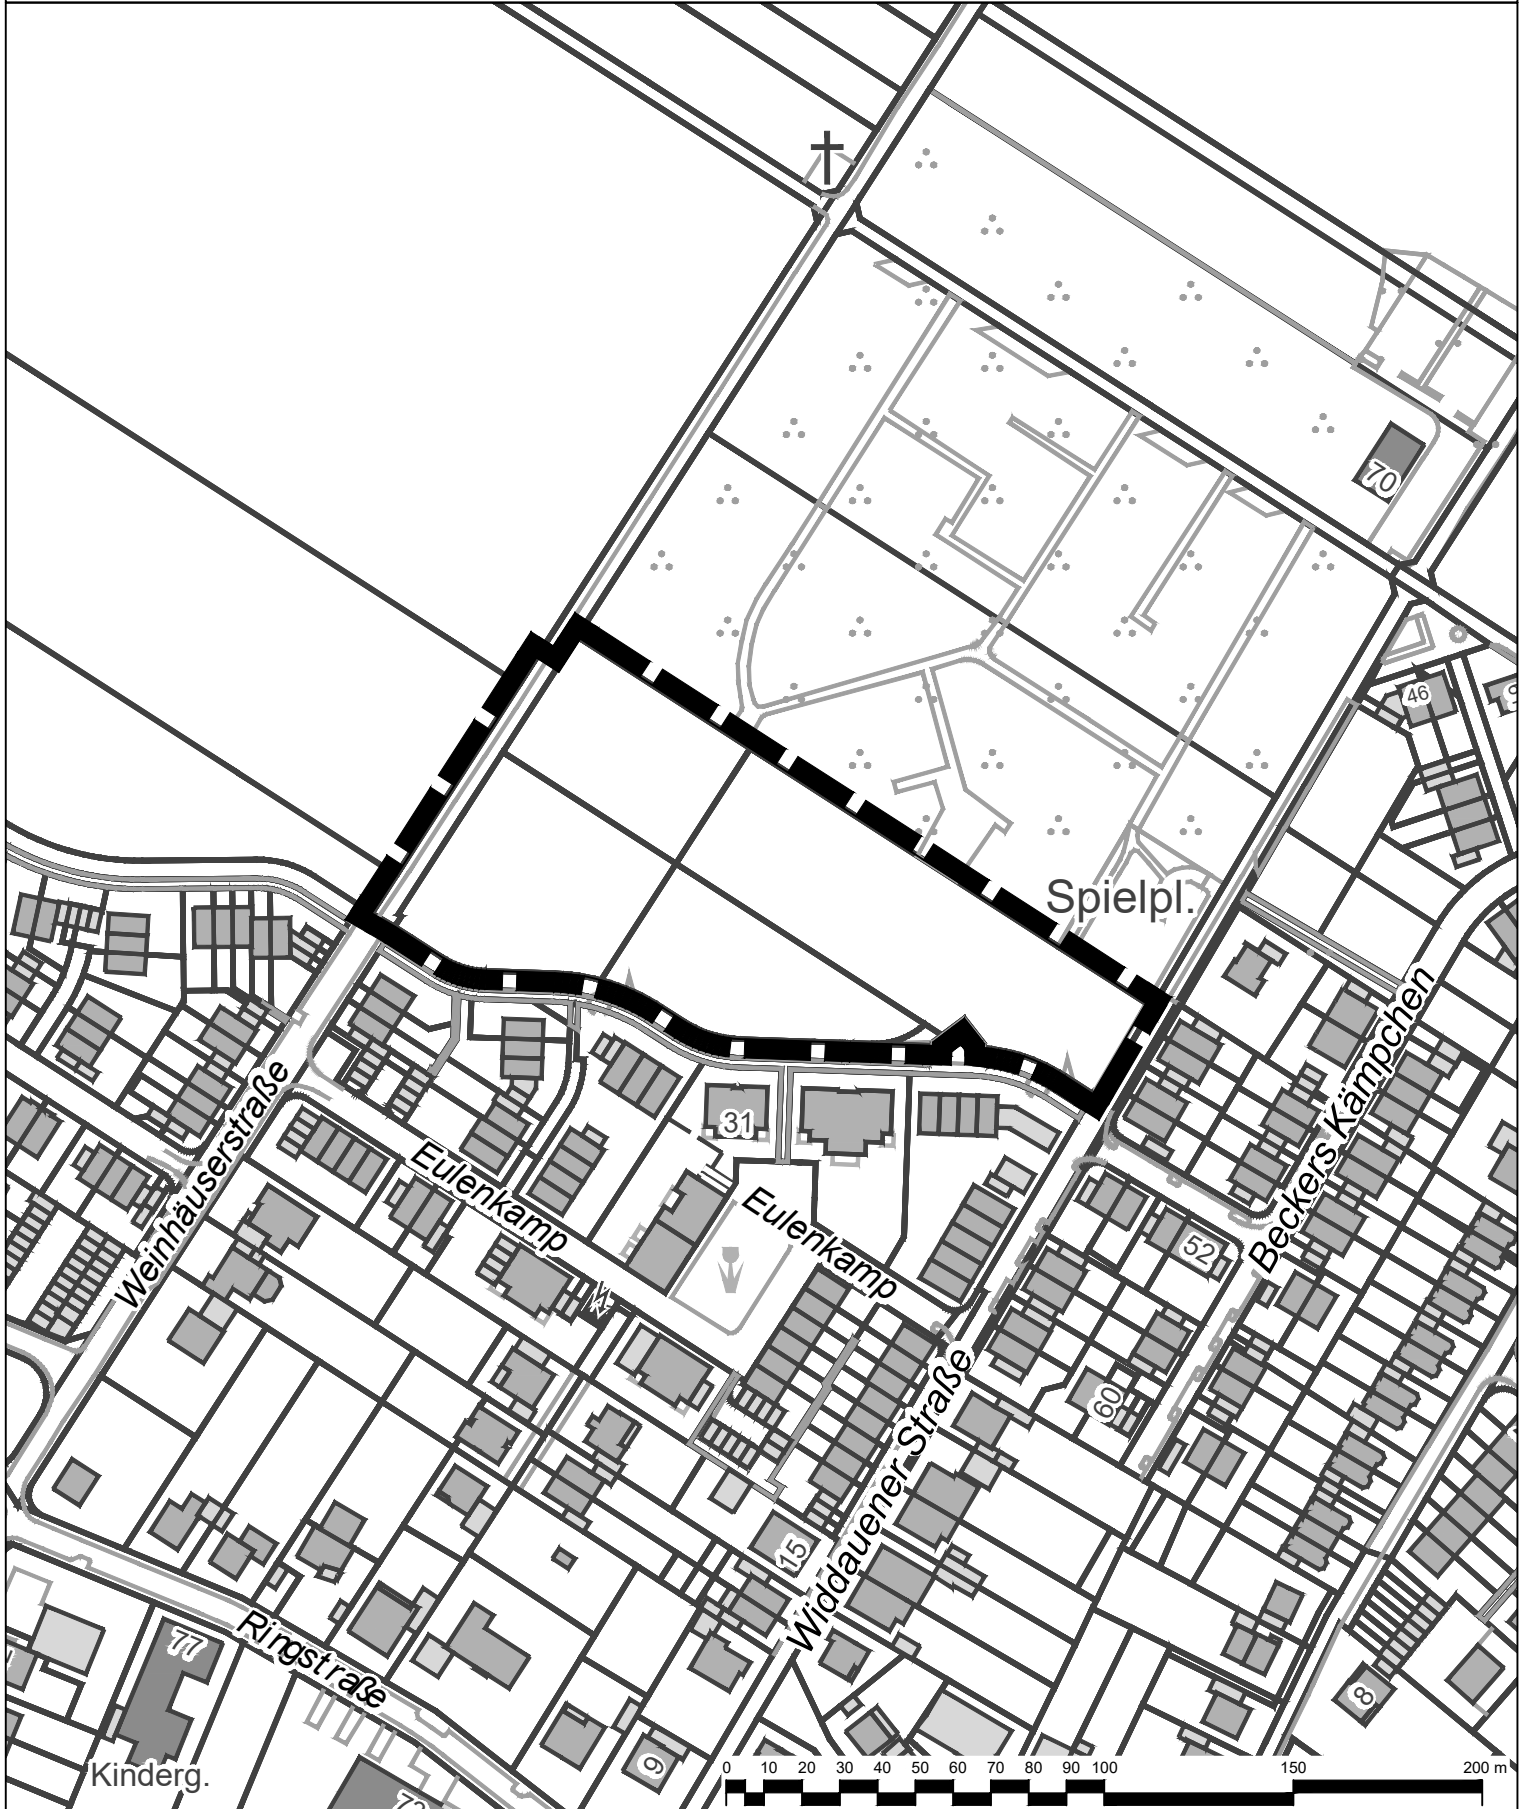

**Geltungsbereich des Bebauungsplans Nr. 252/I**  
**"Hitdorf - Kindertagesstätte Weinhäuserstraße"**

**Anlage 1**  
zur Vorlage  
Nr. 2025/3270

 Geltungsbereich des Bebauungsplans Nr. 252/I  
"Hitdorf - Kindertagesstätte Weinhäuserstraße"

 **Stadt Leverkusen Fachbereich Stadtplanung**  
Projekt: Bebauungsplan Nr. 252/I "Hitdorf - Kindertagesstätte Weinhäuserstraße"

Maßstab 1:2000      Stand: Mai 2025

Abt.: 613 Sachbearbeitung: He      Bearb./CAD: Tho      Geplottet/gedruckt am: 06.05.2025  
Pfad: G:\613\02\_CAD\_GIS\01\_BPlan\252\_I\_Hitdorf\_Kindertagesstätte\_Weinhäuserstr\01\_BPlan\04\_Satzung\Anlagen\1  
Dateiname: 2025-05-06\_252\_I\_Anlage\_Geltungsbereich\_M2000.dwg      Zuletzt gespeichert am: 06.05.2025