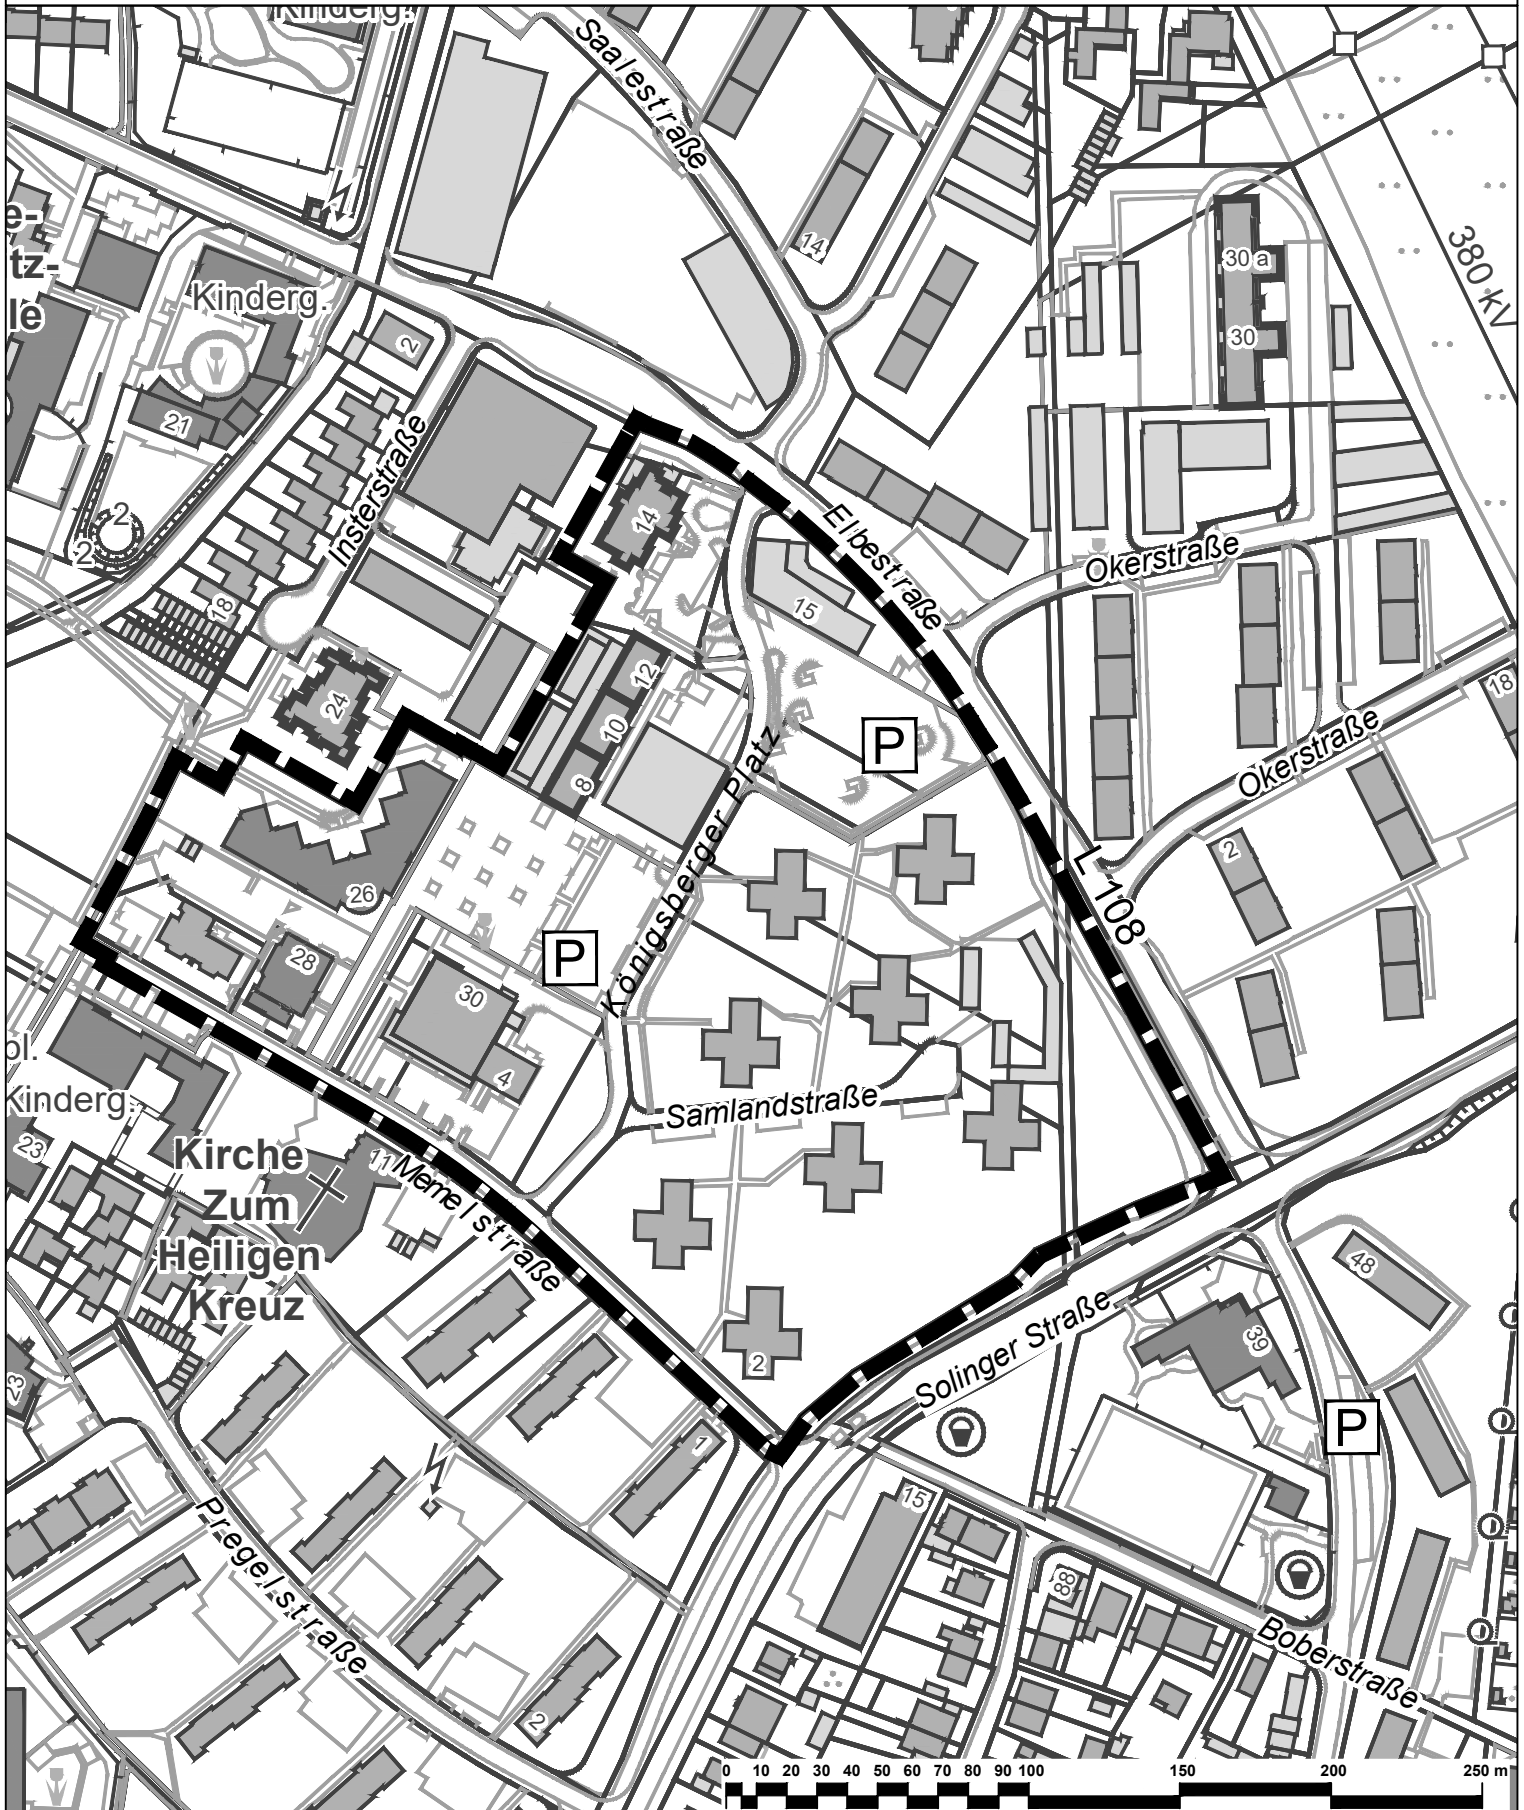

Geltungsbereich des Bebauungsplans Nr. 281/I
"Rheindorf - zwischen Königsberger Platz, Elbestraße,
Solinger Straße und Memelstraße"

Anlage 1

zur Vorlage
Nr. 2025/3413

Geltungsbereich des Bebauungsplans Nr. 281/I
"Rheindorf - zwischen Königsberger Platz,
Elbestraße, Solinger Straße und Memelstraße"

Stadt Leverkusen Fachbereich Stadtplanung

Projekt: Bebauungsplan Nr. 281/I "Rheindorf - zwischen Königsberger Platz,
Elbestraße, Solinger Straße und Memelstraße"

Maßstab 1:2500 Stand: August 2025

Zuletzt gespeichert am: 25.08.2025