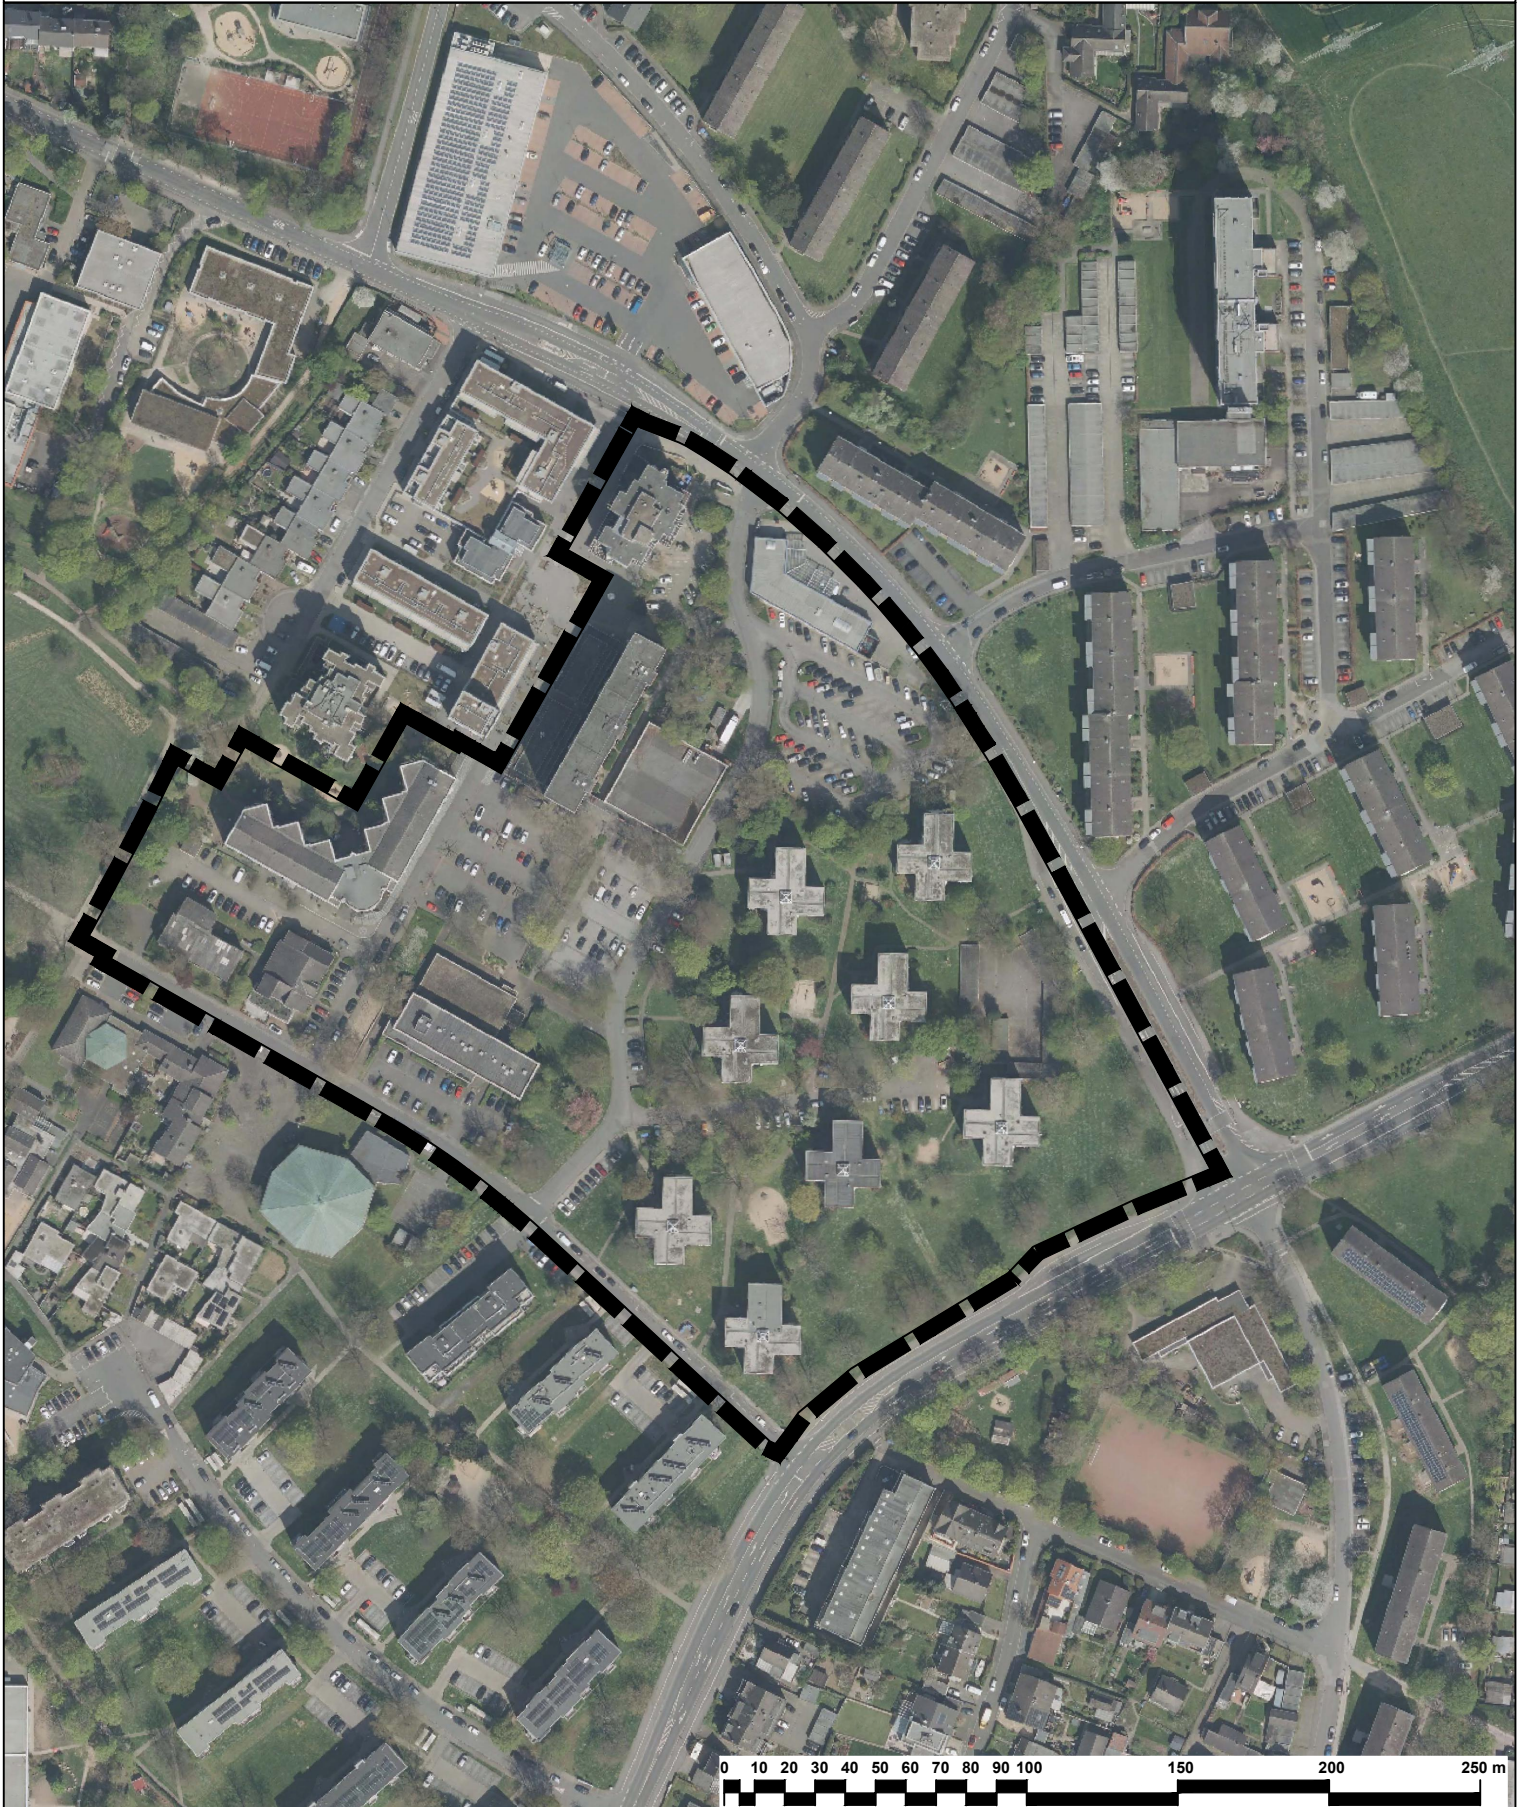

Geltungsbereich des Bebauungsplans Nr. 281/I
"Rheindorf - zwischen Königsberger Platz, Elbestraße,
Solinger Straße und Memelstraße"

Anlage 2
zur Vorlage
Nr. 2025/3413

Geltungsbereich des Bebauungsplans Nr. 281/I
"Rheindorf - zwischen Königsberger Platz,
Elbestraße, Solinger Straße und Memelstraße"

Stadt Leverkusen Fachbereich Stadtplanung

Projekt: Bebauungsplan Nr. 281/I "Rheindorf - zwischen Königsberger Platz,
Elbestraße, Solinger Straße und Memelstraße"

Maßstab 1:2500 Stand: August 2025

Zuletzt gespeichert am: 25.08.2025