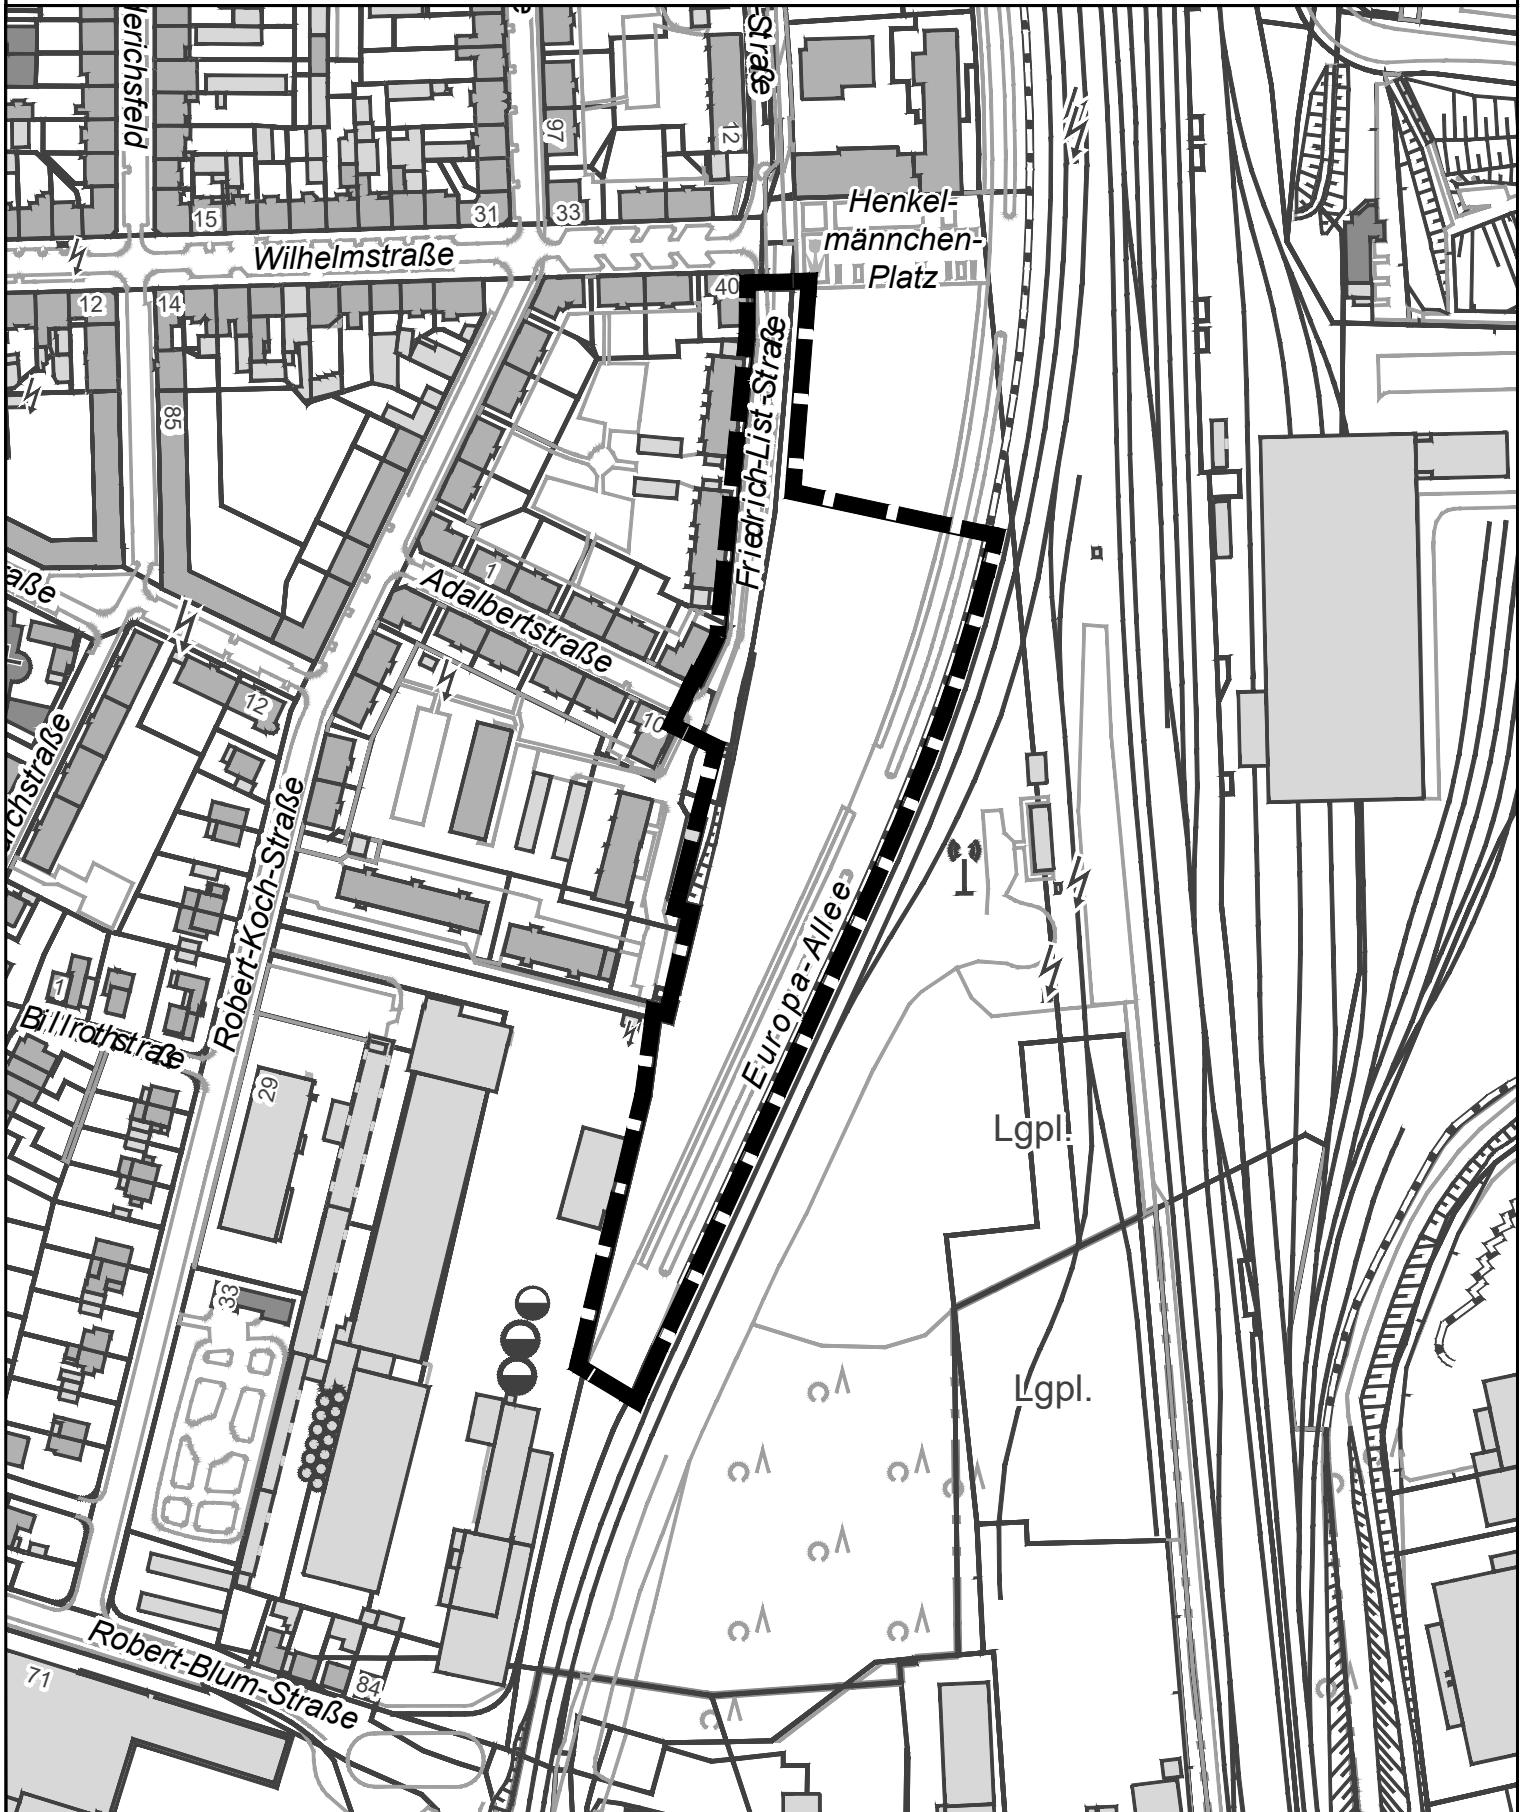

Bebauungsplan Nr. 280/II

"Opladen - westlich Europa-Allee, südlich Henkelmännchen-Platz und östlich Friedrich-List-Straße (nbso-Westseite/Süd)"

 Geltungsbereich des Bebauungsplans

Ohne Maßstab