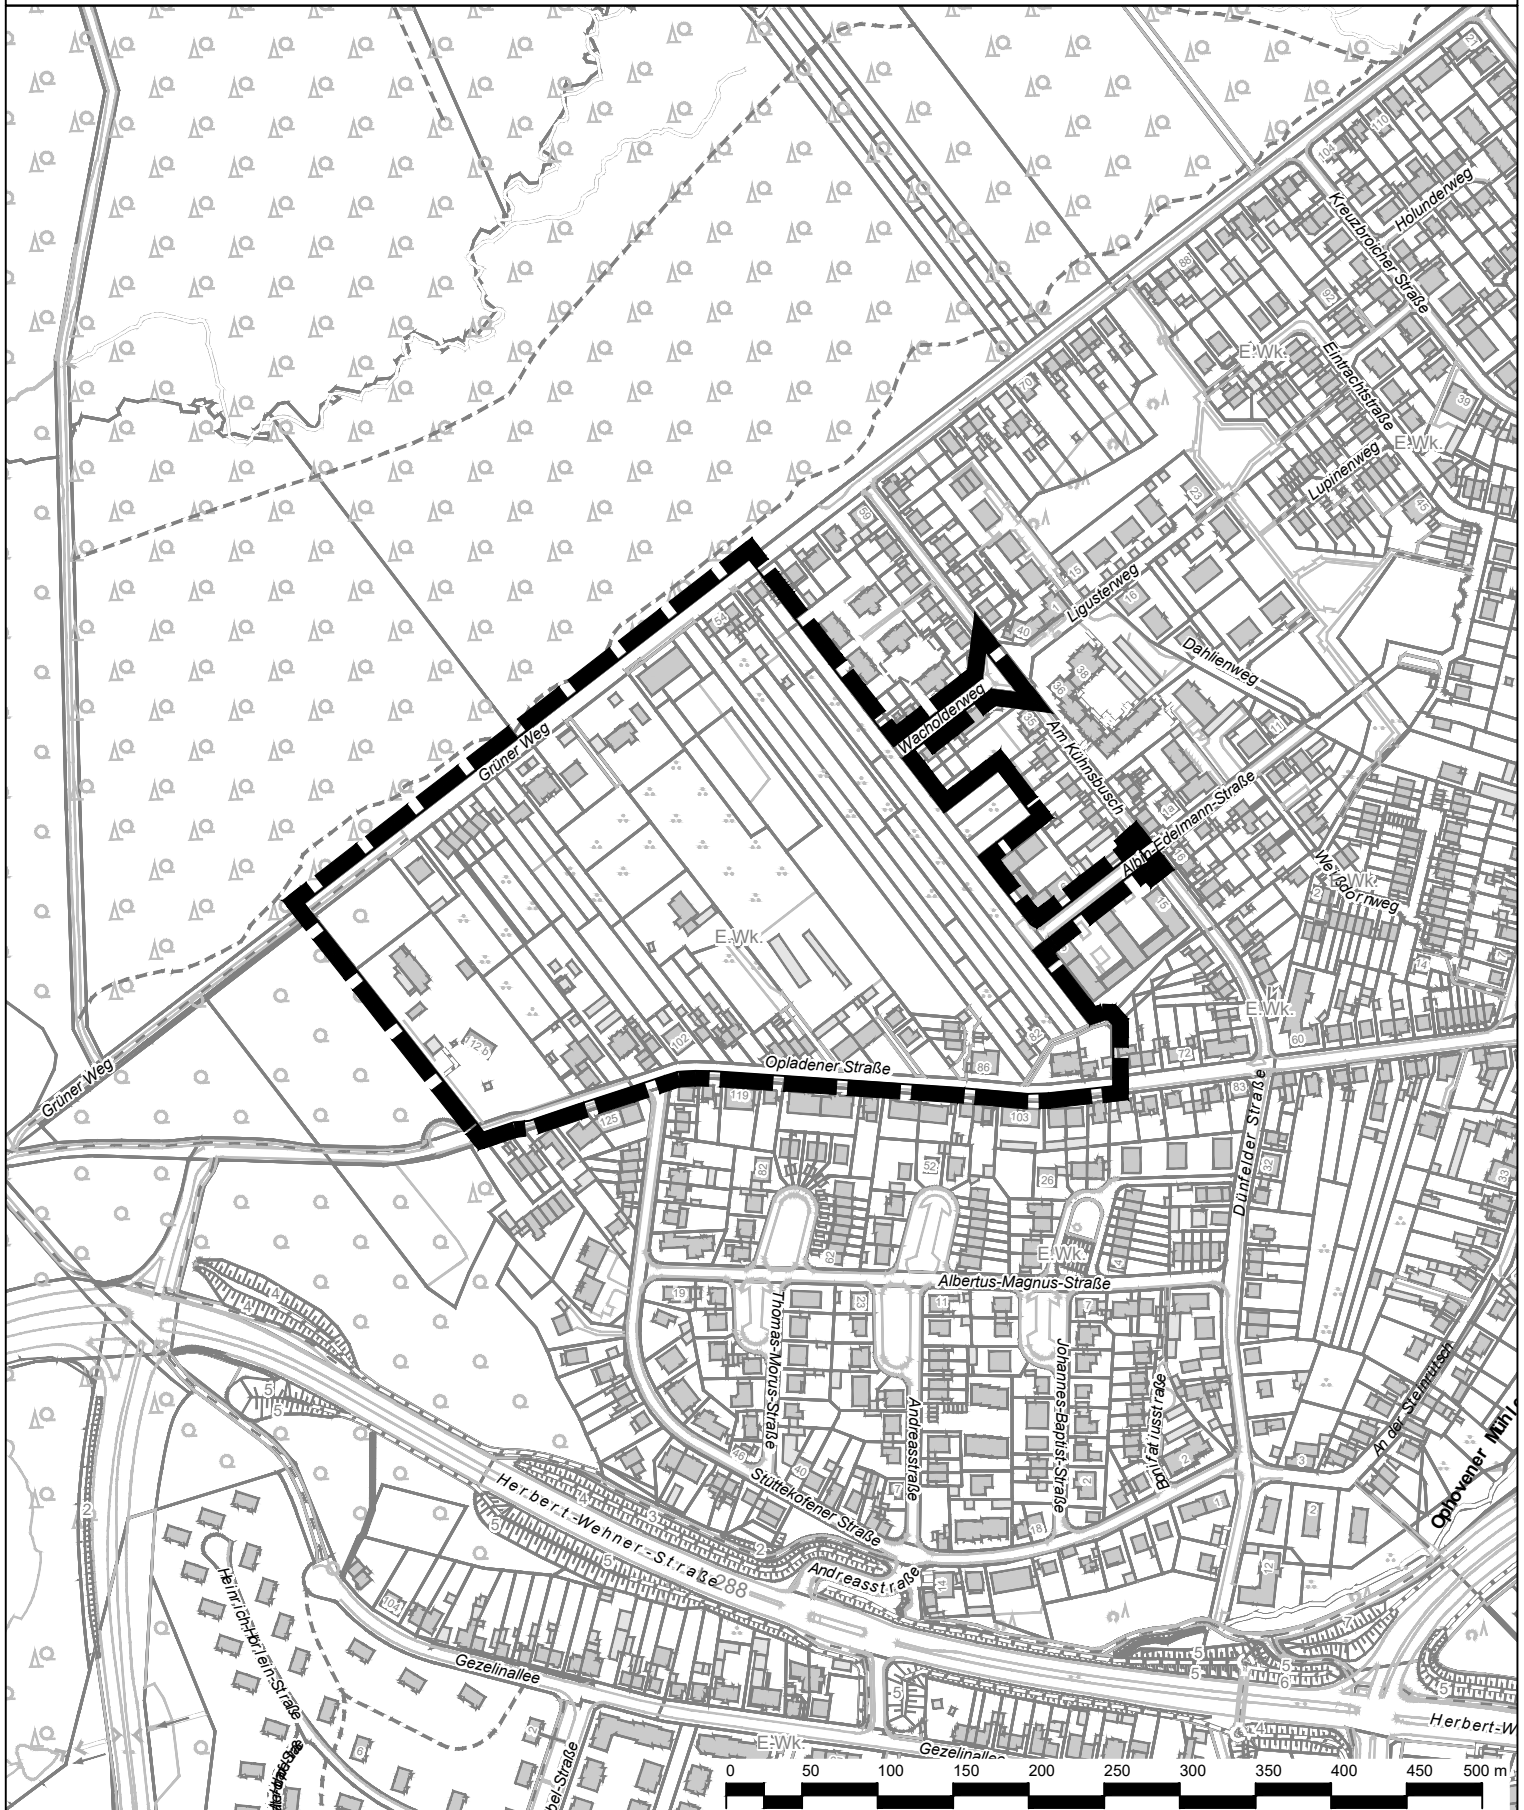

Geltungsbereich des Bebauungsplans Nr. 291/III "Schlebusch – südlich Grüner Weg, westlich am Kühnsbusch, nördlich Opladener Straße"

Anlage 1
zur Vorlage
Nr. 2026/0342

 Geltungsbereich des Bebauungsplans Nr. 291/III
"Schlebusch – südlich Grüner Weg, westlich am
Kühnsbusch, nördlich Opladener Straße"

 **Stadt Leverkusen Fachbereich Stadtplanung**

Projekt: Bebauungsplan Nr. 291/III „Schlebusch – südlich Grüner Weg, westlich
am Kühnsbusch, nördlich Opladener Straße“

Maßstab 1:5000 Stand: Mai 2026

Abt.: 613 Sachbearbeitung: DI Bearb./CAD: Tho Geplottet/gedruckt am: 05.05.2026
 Pfad: G:\613\02_CAD_GIS\01_BPläne\291_III_Schlebusch_süd_Grüner_Weg_west_Am_Kühnsbusch_nörd_Opladener-Str\01_BPlan\01_Aufstellung\br/>
 Dateiname: 2026-05-05_291_III_Anlage_Geltungsbereich.dwg Zuletzt gespeichert am: 05.05.2026