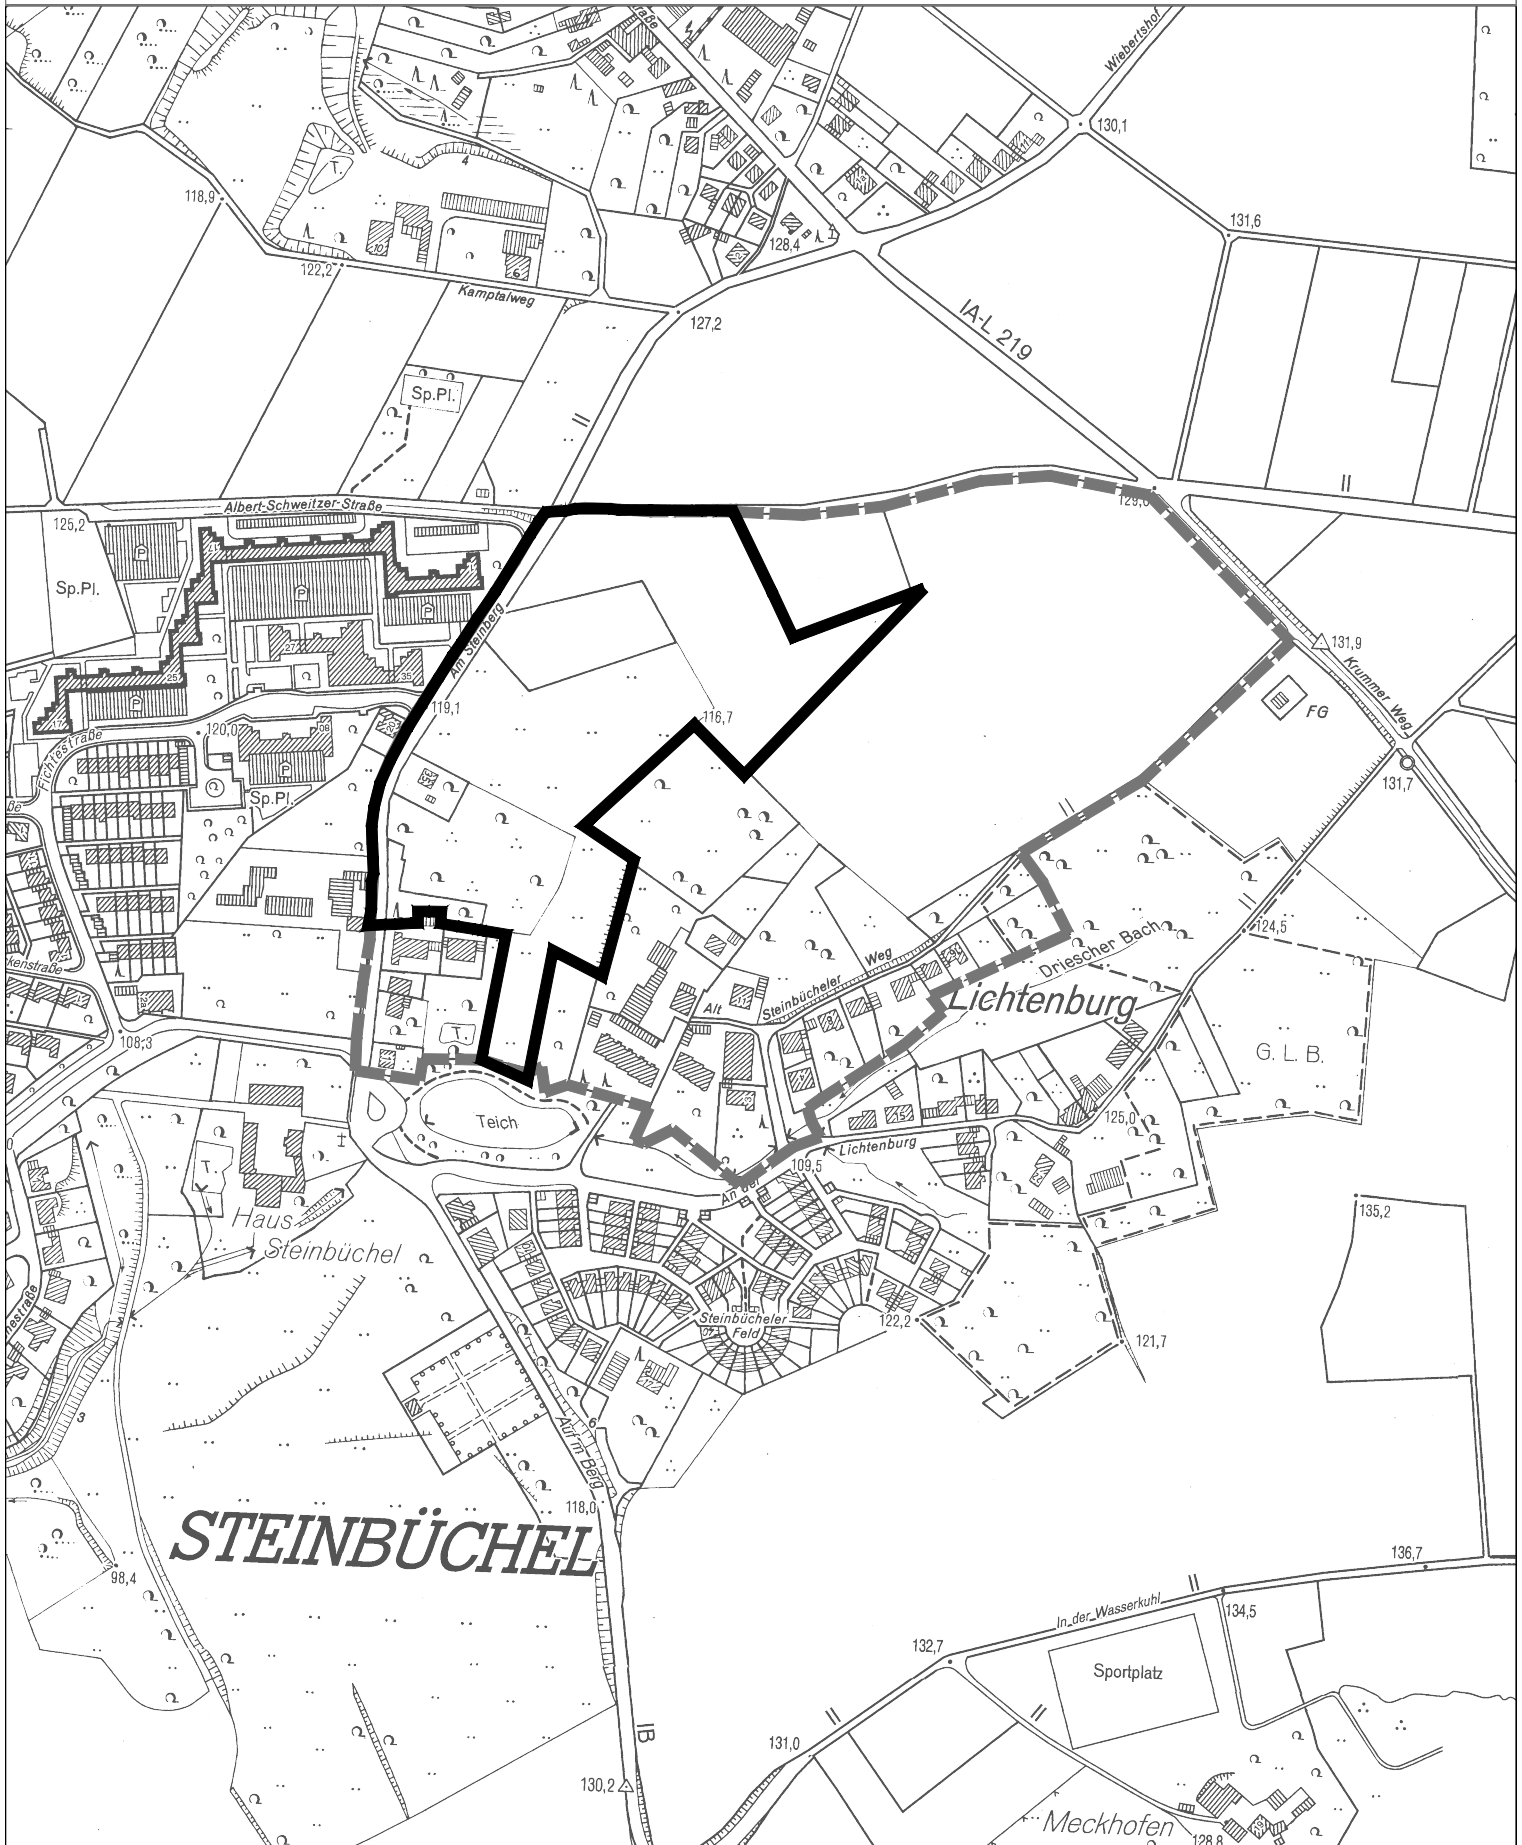

Geltungsbereich des Bebauungsplanes Nr. 183/III
 "Lichtenburg-Nord"

- Geltungsbereich des Bebauungsplanes Nr. 183/III
 "Lichtenburg-Nord" (neu)
- bisheriger Geltungsbereich (Vorlage Nr. 0669/2010)

Stadt Leverkusen Fachbereich Stadtplanung und Bauaufsicht

Projekt: 183/III "Lichtenburg-Nord"

Maßstab 1:5000 Stand: März 2012

Abt.: 613 Sachbearbeitung: Fri Bearb./CAD: Tho Zuletzt gespeichert am: 23.03.2012

G:\1613\Zeichnerz_ Zeichnungen\BPläne\183_III_Lichtenburg_Nord\183_III_Lichtenburg_Nord_Anlage1.dwg