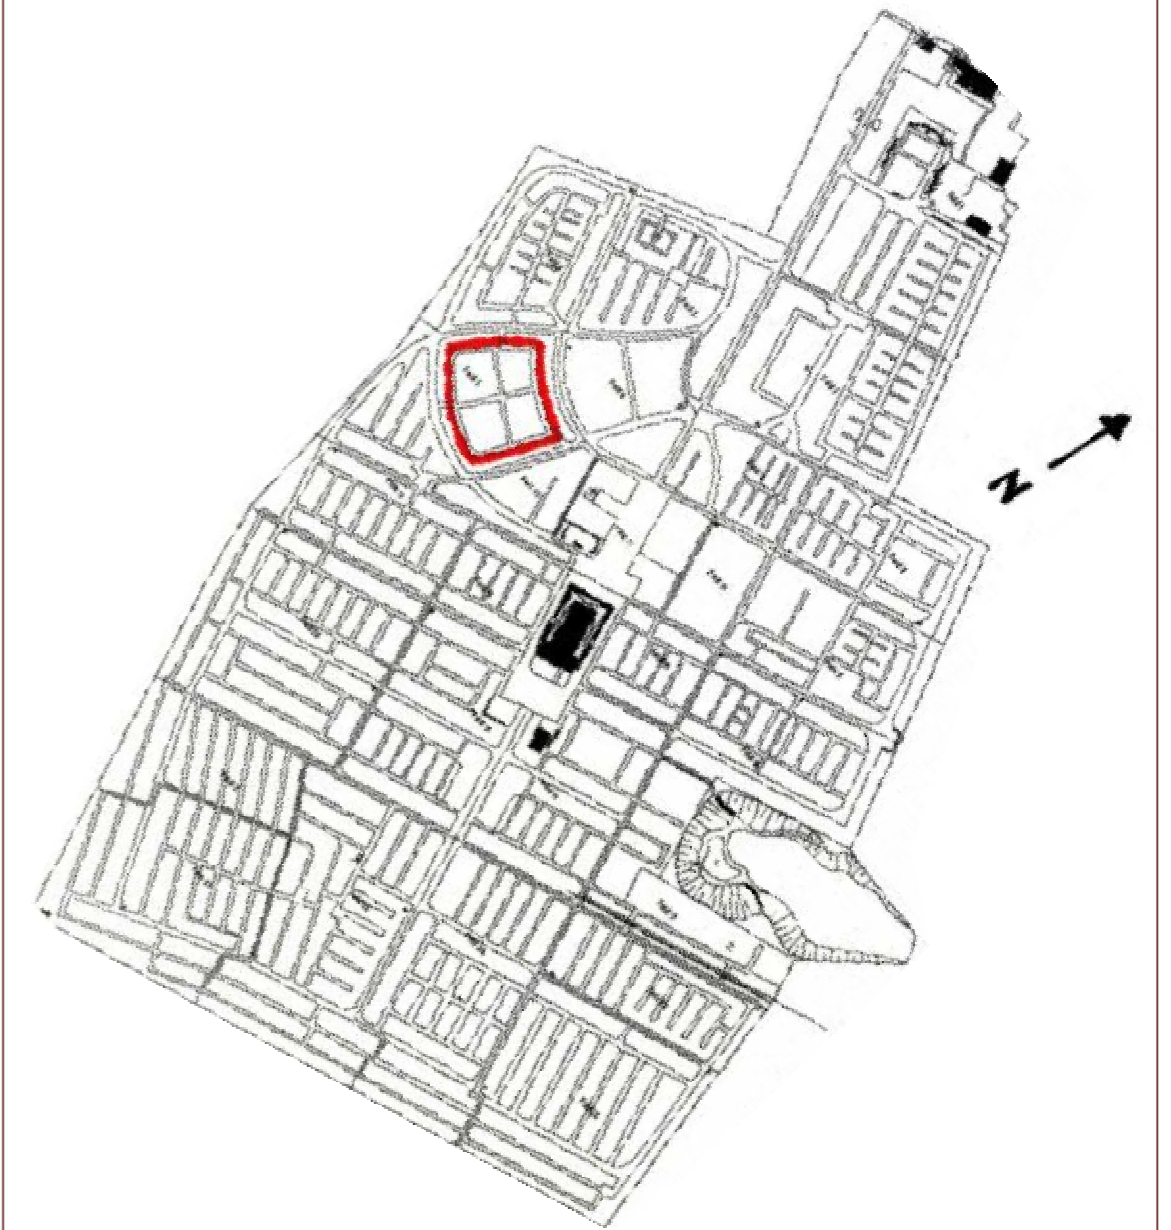

## Legende

- 1 Umenhochbeet
- 2 Umeninsel (50 x 50 cm Grabfläche)
- 3 Erbbeisetzungen (einzel- oder mehrstellig)
- 4 Umen- Premiumgrab
- 5 Sitzbank

	wassergebundene Decke		Großbaum mit Sitzgelegenheit
	Hecke 80 cm hoch		Ort für Trauerfeier
	Rasen		wassergebundene Wegedecke
	Bepflanzungsbeete		

Projekt: Friedhof Manfort Feld 5  
Memoriam-Garten-Leverkusen

Memoriam-Garten-Leverkusen GbR  
Am Scherfenbrand 90  
51375 Leverkusen

Plan: Entwurf

Copyright Memoriam-Garten-Leverkusen GbR

Datum  
15.03.12

Maßstab  
1:100