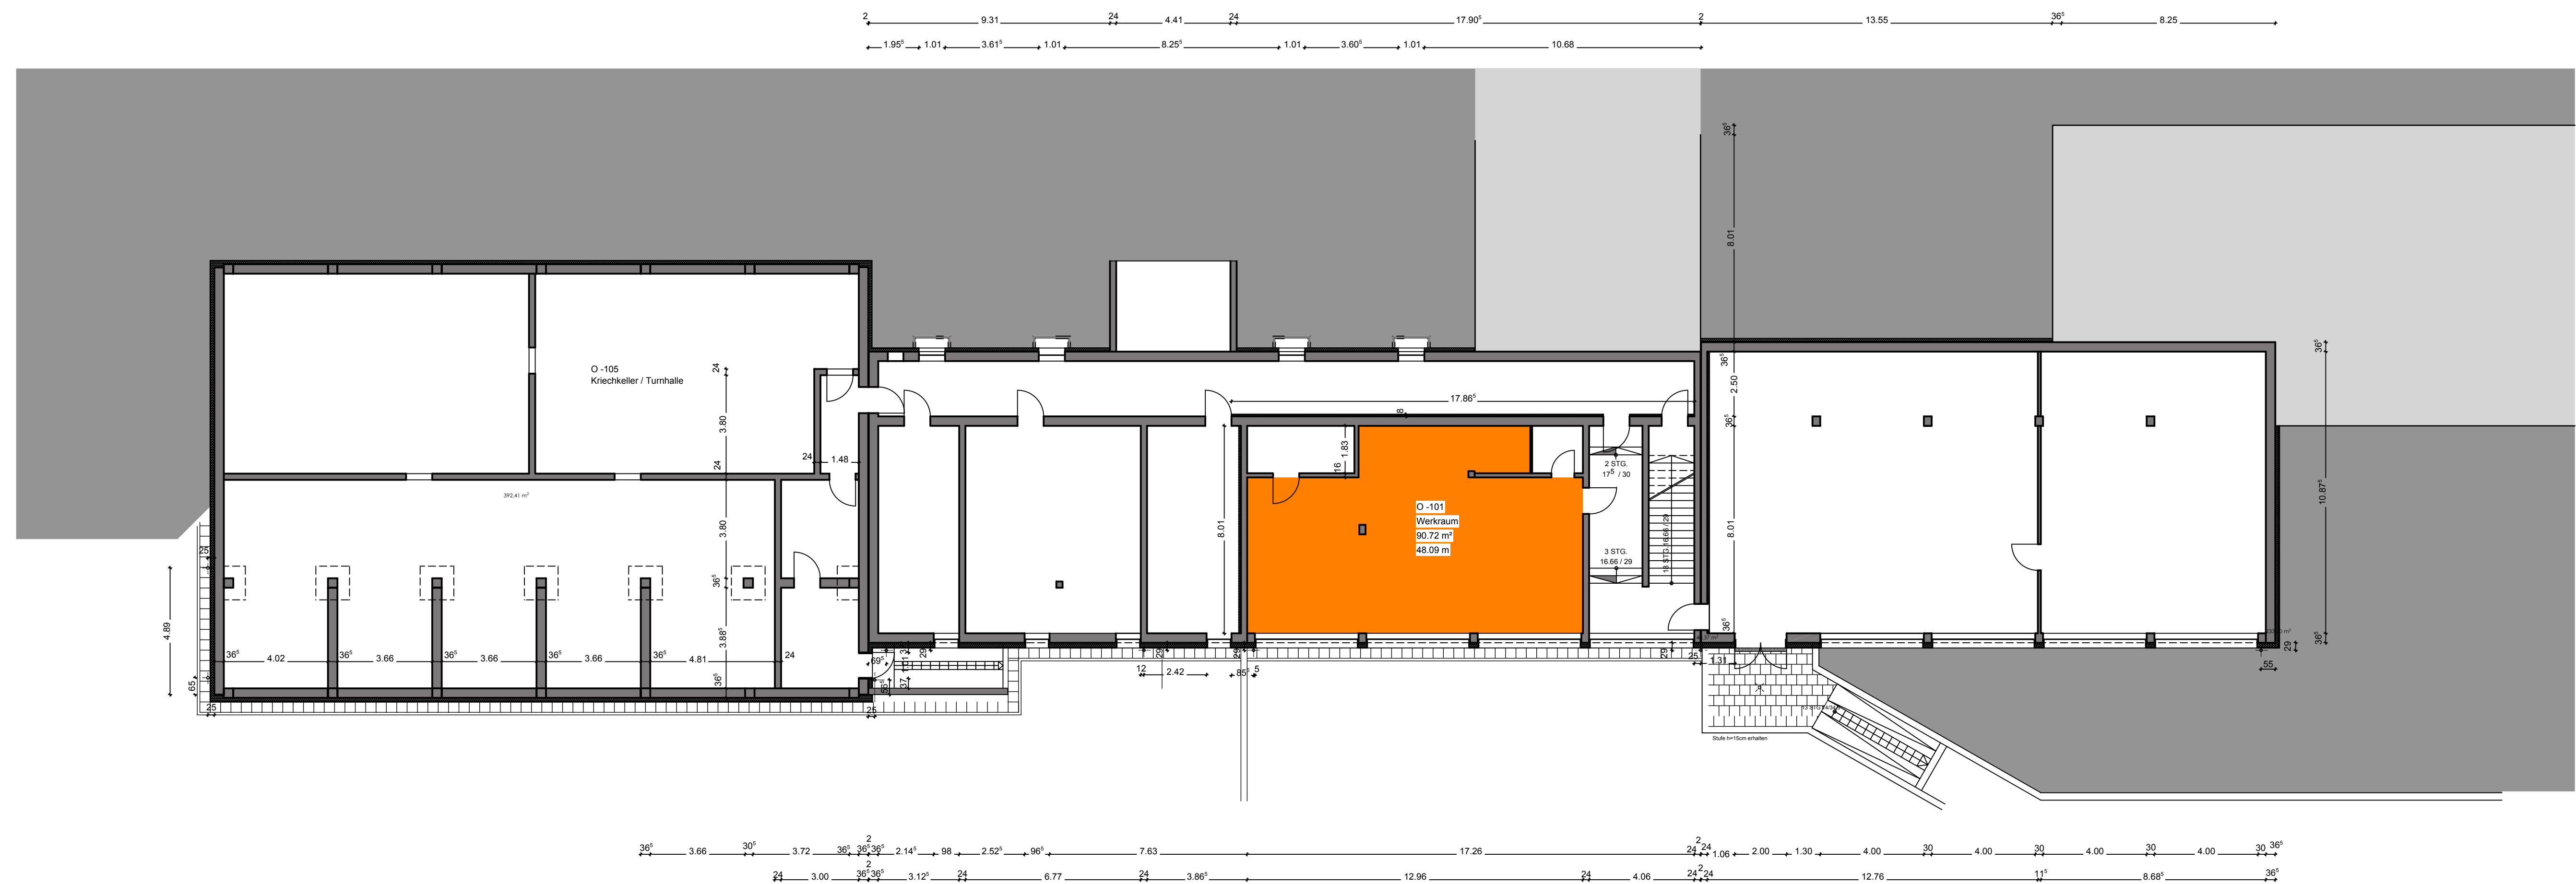

Optimierung Rheindorf

_Zusammenlegung der Grundschulen Sternenschule und Löwenzahnschule

Legende

	Verkehrs-, Nebenflächen und Toiletten	478 m ²
	Flächen der Mensa und Küche	0 m ²
	Flächen der Verwaltung	0 m ²
	Flächen der Mehrzweck- / Differenzierungsräume und OGS	91 m ²
	Flächen der Klassenräume	0 m ²

Untergeschoss