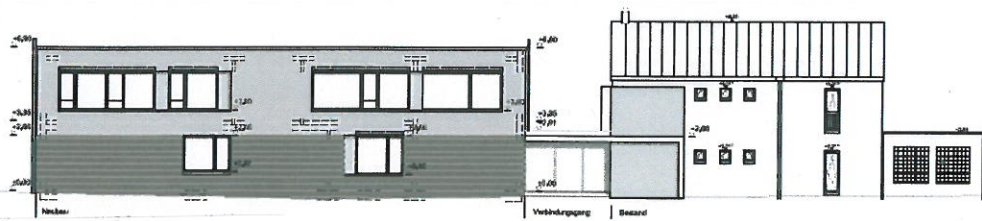

Grundriss Erdgeschoss

Grundriss Obergeschoss

Ansicht Norden

Ansicht / Schnitt Westen

Ersatzbau für die Kindertagesstätte Stralsunder Straße 3, Leverkusen – Quettingen
Vorlage 2154 / 2013 Bau- und Planungsbeschluss