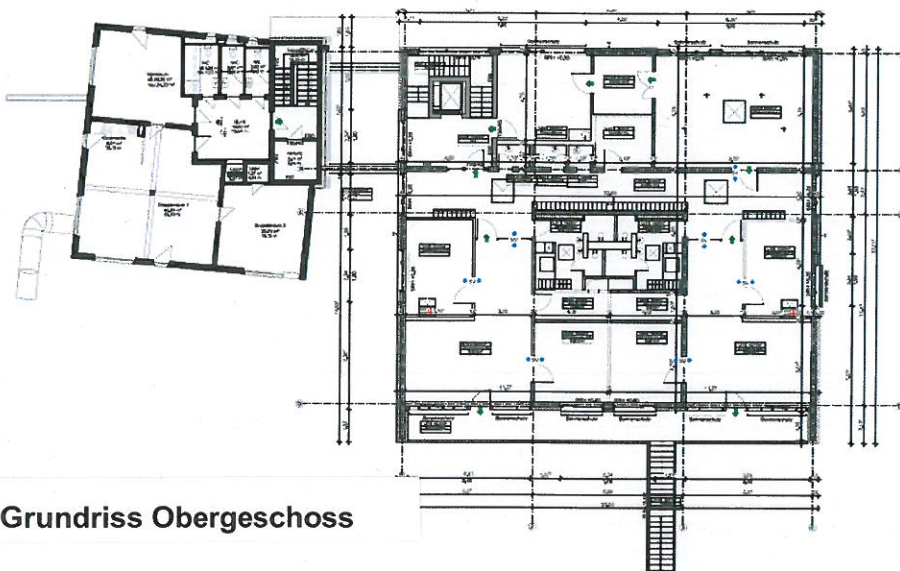

Grundriss Erdgeschoss

Grundriss Obergeschoss

Ansicht Norden

Ansicht / Schnitt Westen

Ersatzbau für die Kindertagesstätte Stralsunder Straße 3, Leverkusen – Quettingen
Vorlage 2154 / 2013 Bau- und Planungsbeschluss