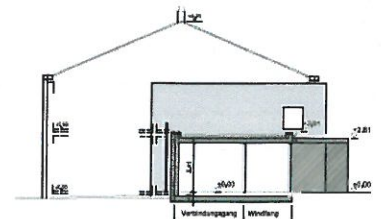

Grundriss Erdgeschoss

Grundriss Obergeschoss

Ansicht Norden

Ansicht / Schnitt Westen

Ersatzbau für die Kindertagesstätte Stralsunder Straße 3, Leverkusen – Quettingen
Vorlage 2154 / 2013 Bau- und Planungsbeschluss