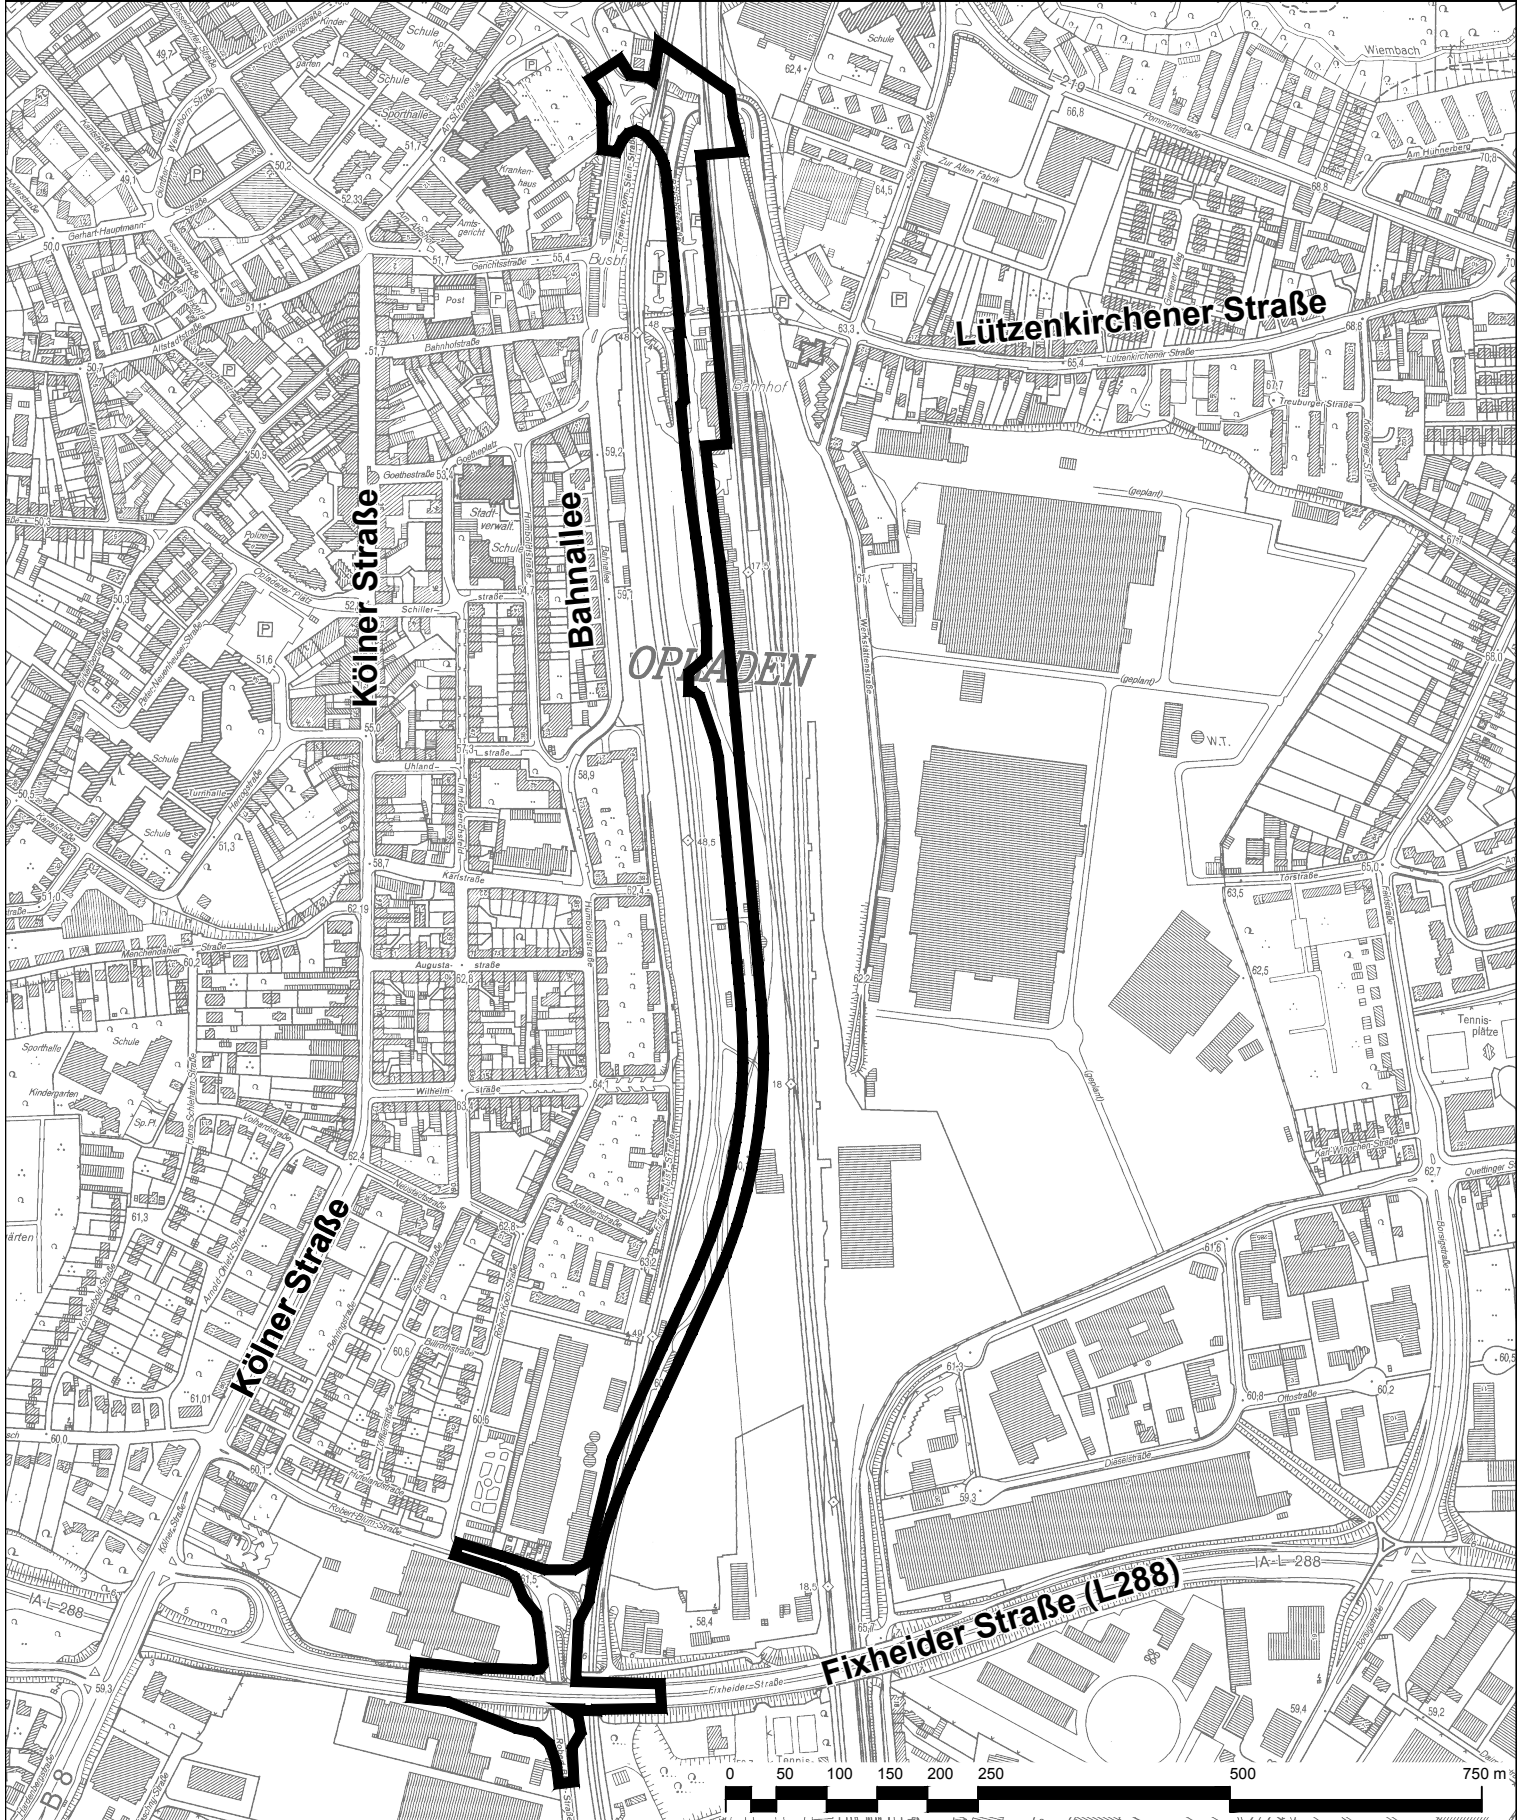

"Opladen - nbso/Westseite - Neue Bahnallee und Alkenrath - westlich Schlebuschrath"

hier: Geltungsbereich Blatt 1 - Opladen

Geltungsbereich des Bebauungsplanes Nr. 208 A/II,III
"Opladen - nbso/Westseite - Neue Bahnallee und Alkenrath - westlich Schlebuschrath"
hier: Geltungsbereich Blatt 1 - Opladen

Stadt Leverkusen Fachbereich Stadtplanung

Projekt: BPlan Nr. 208 A/II,III

"Opladen - nbso/Westseite - Neue Bahnallee und Alkenrath - westlich Schlebuschrath"

Maßstab 1:7500 Stand: Dezember 2014

Abt.: 613 Sachbearbeitung:

Bearb./CAD:

Zuletzt gespeichert am: 18.12.2014