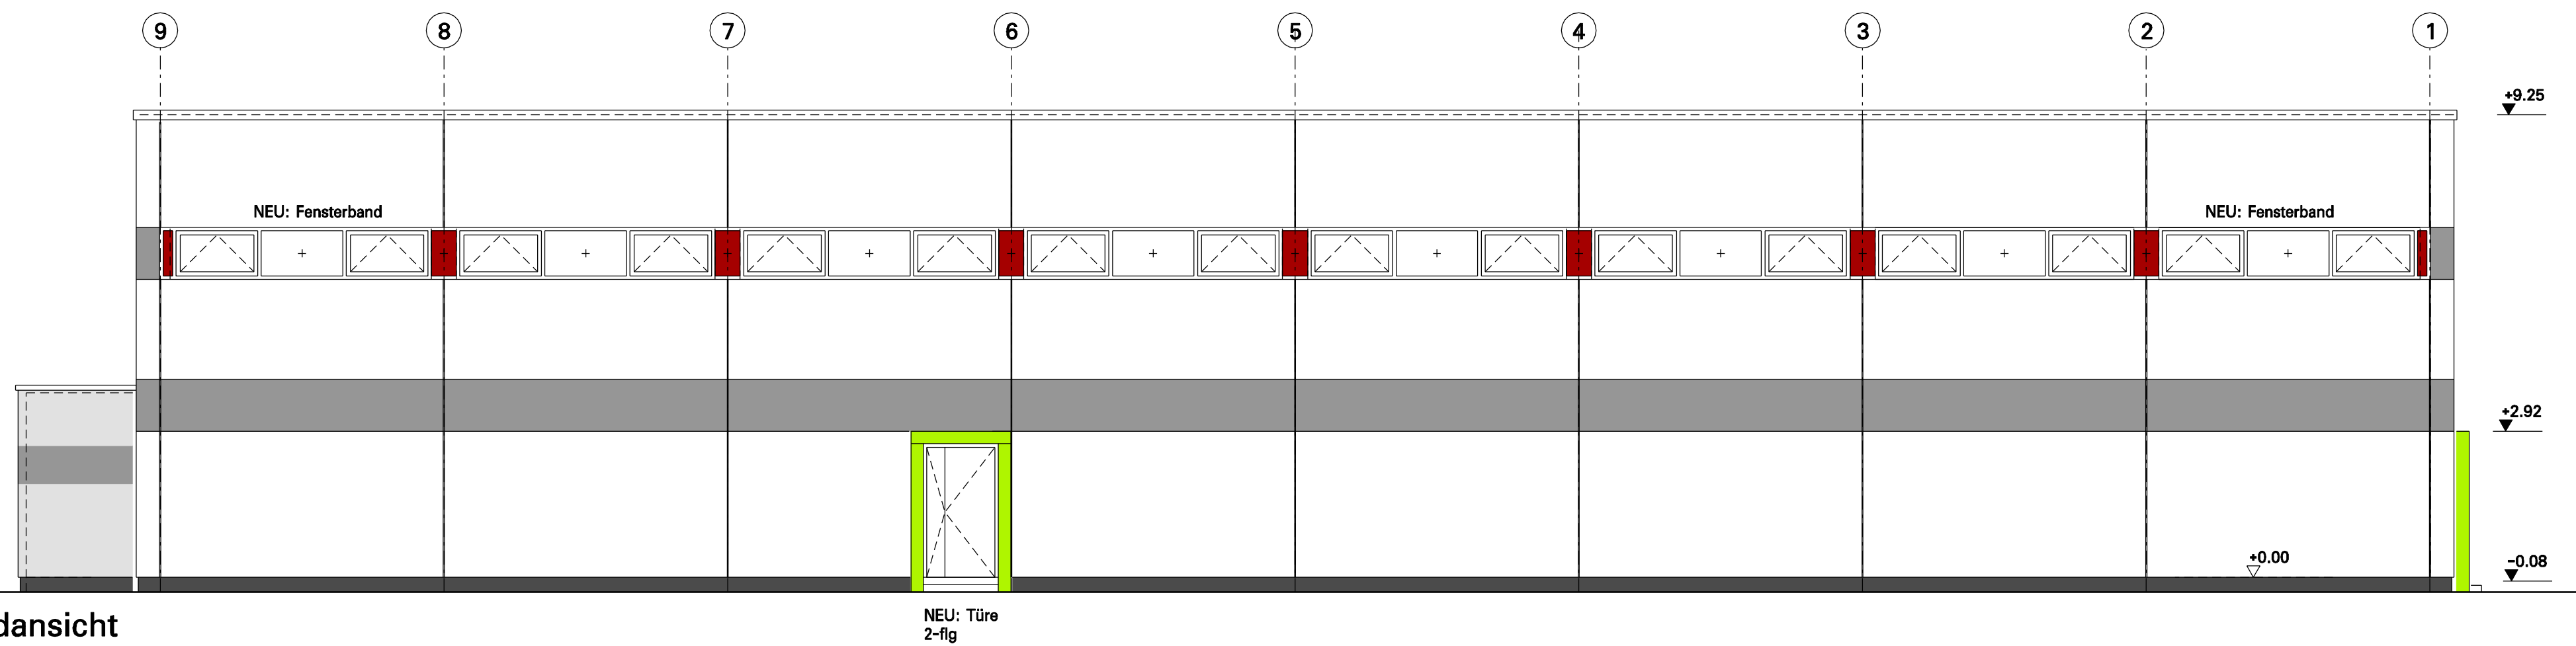

Südansicht

Nordansicht

  
**WIRTZ+KÖLSCH**  
 Planungsgesellschaft für Hochbau mbH  
 Heinrichstraße 41  
 51573 Leverkusen  
 TEL: 0214-678-31-0  
 FAX: 0214-678-31-29

Sanierung Turnhalle  
 Lise Meitner Gymnasium  
**Ansichten Sporthalle  
 NORD und SÜD**  
 bearb. ak  
 datum 10.06.14      Maßstab: 1: 100