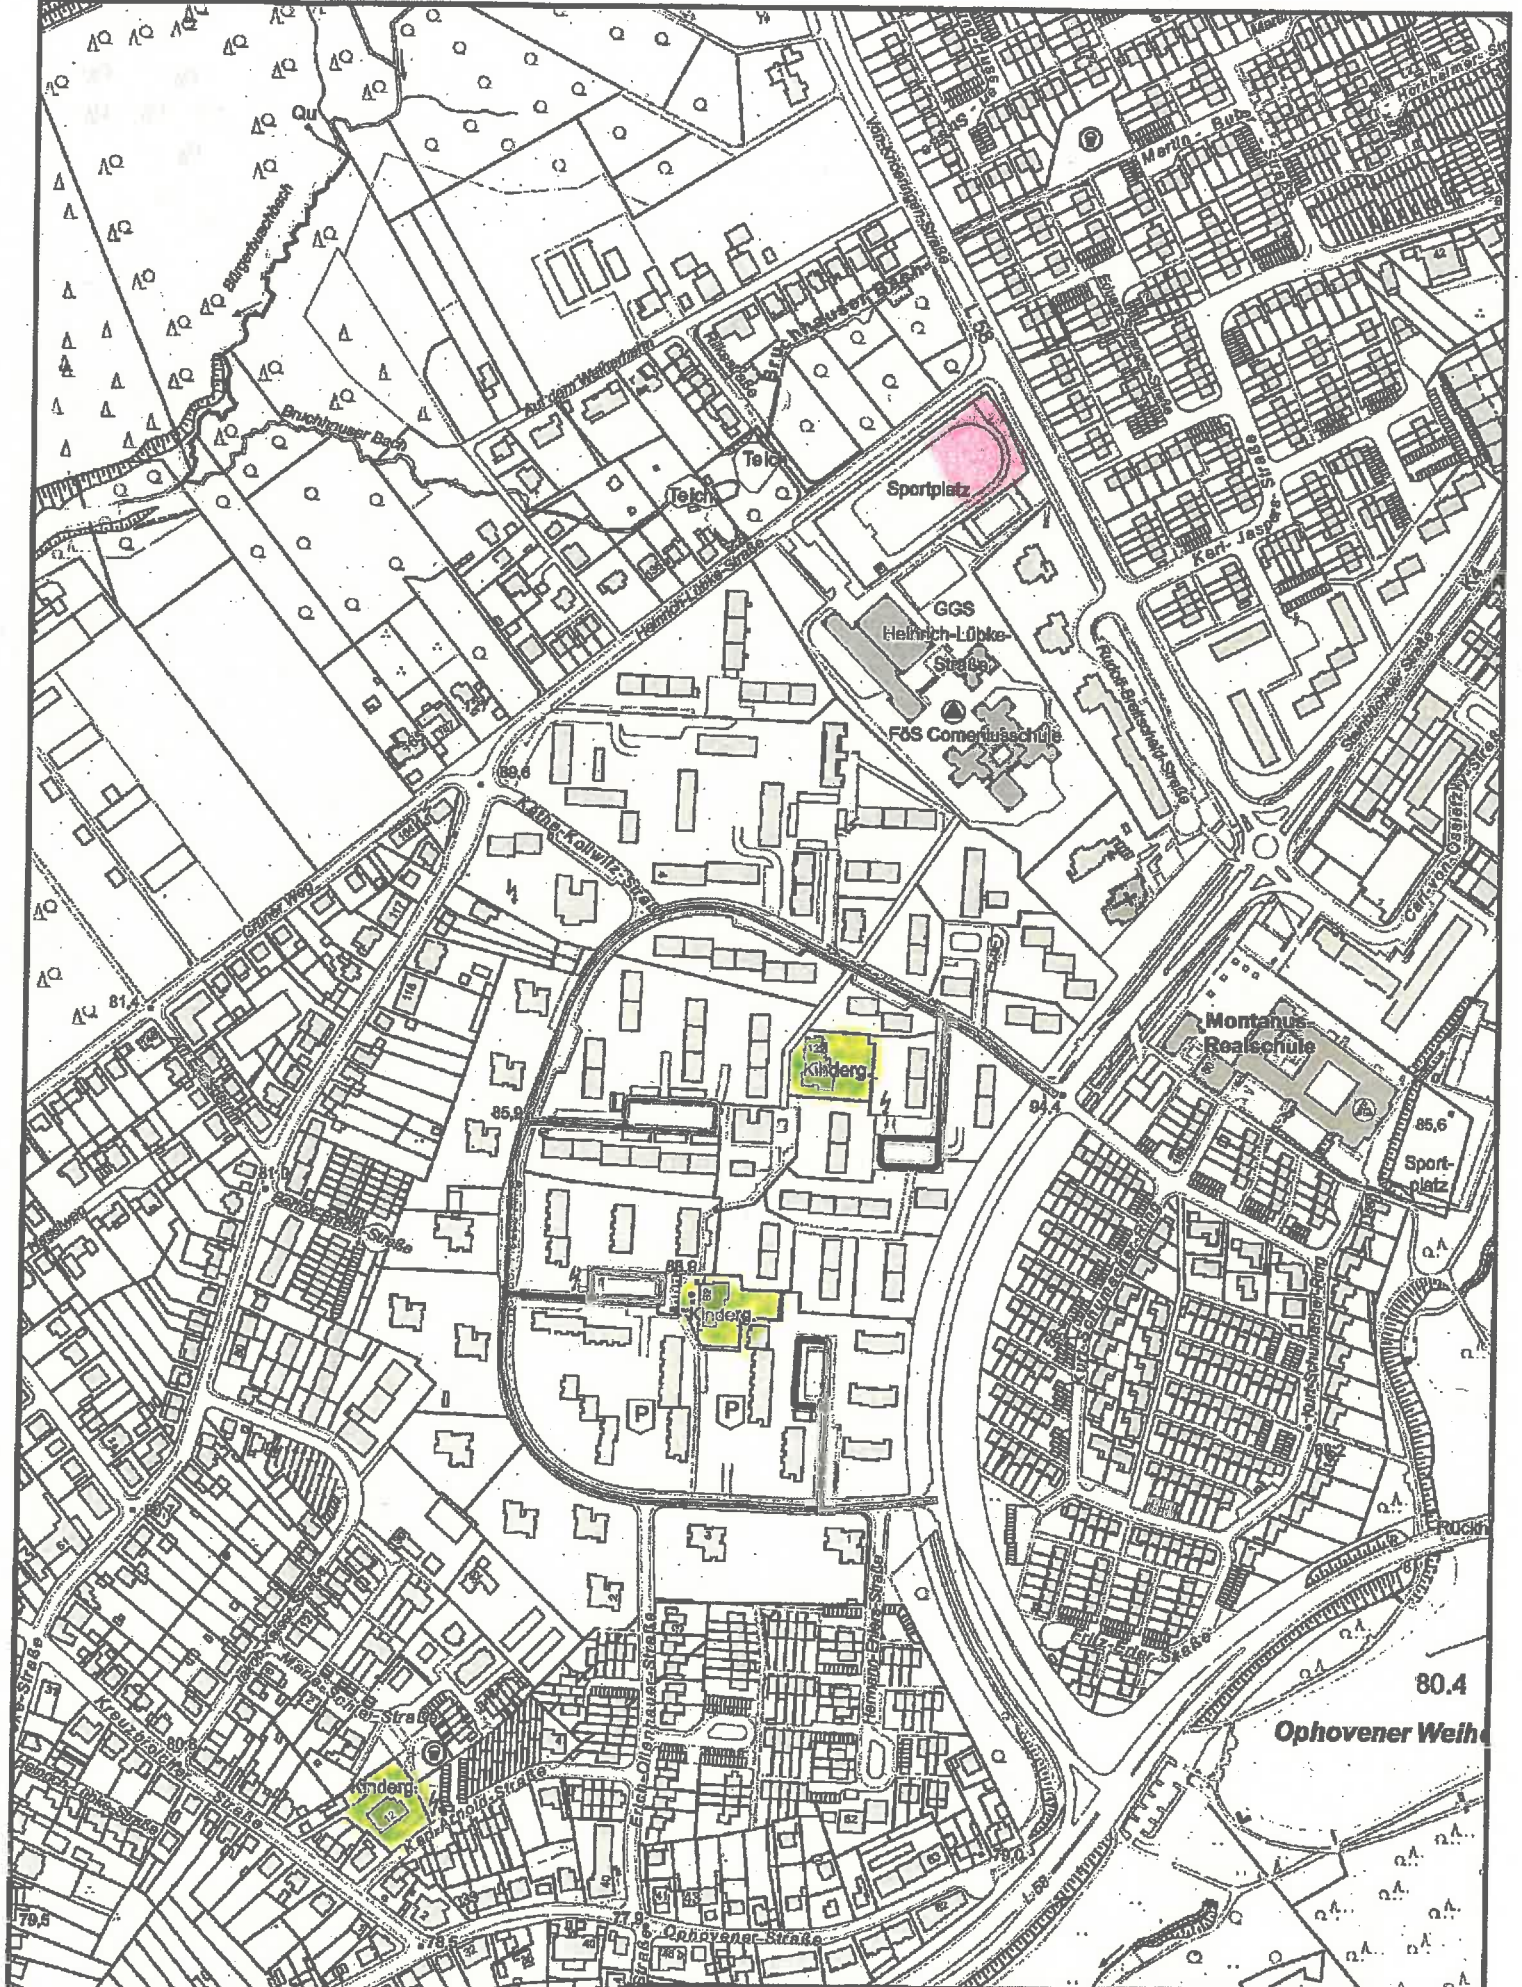

# ANLAGE 1

## ANLAGE 1

● ALTE KITAS

● NEUE KITA

Maßstab 1:5000

Benutzer: stv-65-monreal

Datum: 05.10.2016