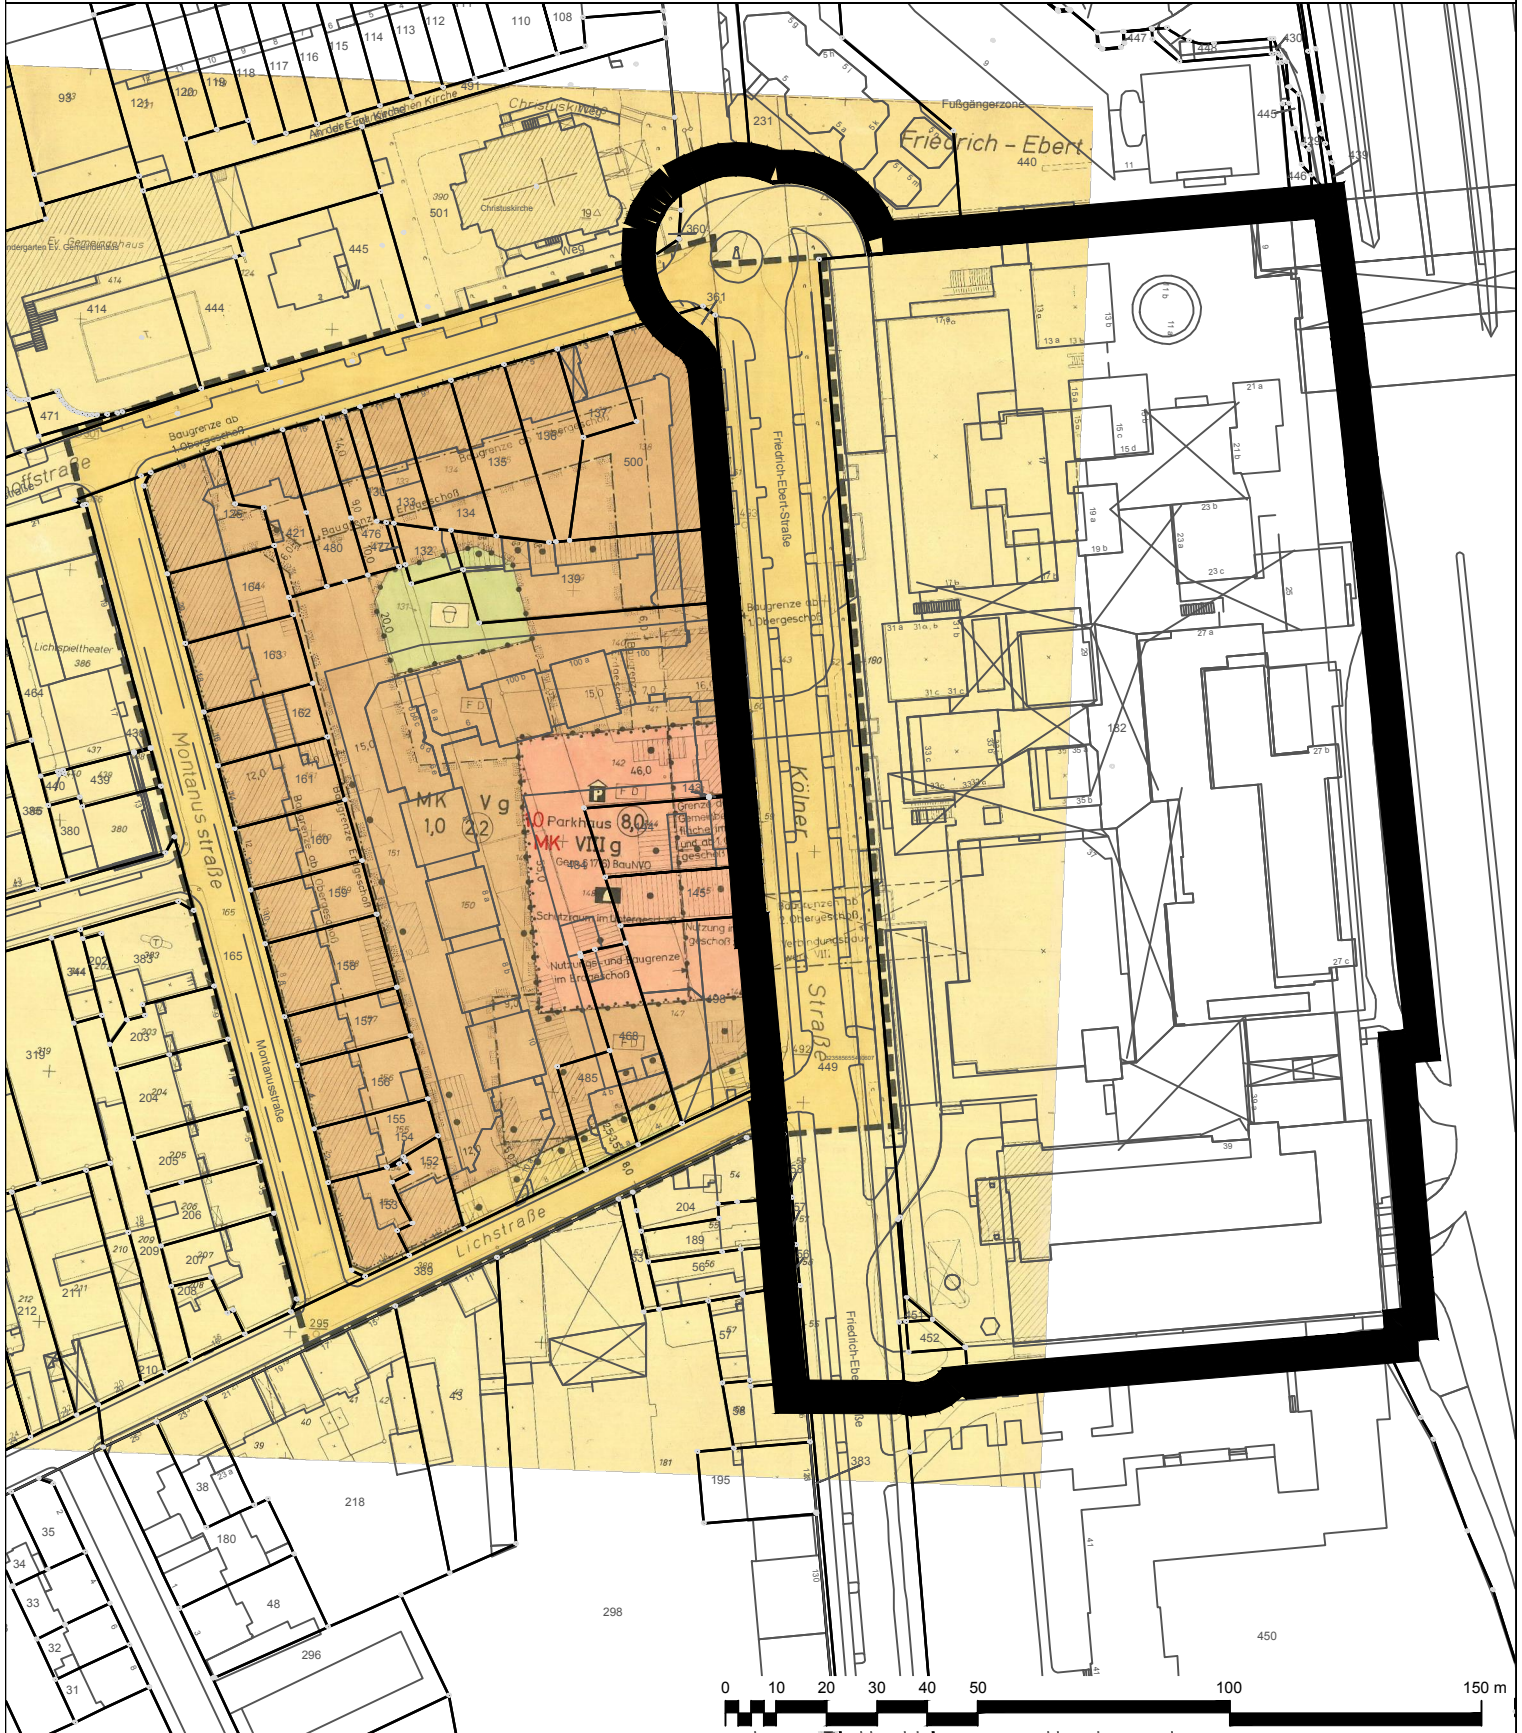

Zur Information:
Bebauungsplan Nr. 228/III
"Wiesdorf - zwischen Friedrich-Ebert-Straße und Europaring (City C)"
 mit geltendem Planungsrecht, hier:
Bebauungsplan Nr. 103/72 "Montanusstraße"

Anlage 2d
 zur Vorlage
 Nr. 2017/1549

Geltungsbereich des Bebauungsplans Nr. 228/III
 "Wiesdorf - zwischen Friedrich-Ebert-Straße und
 Europaring (City C)"

Stadt Leverkusen Fachbereich Stadtplanung
 Projekt: BPlan Nr. 228/III "Wiesdorf - zwischen Friedrich-Ebert-Straße und
 Europaring (City C)"

Maßstab 1:1500 Stand: März 2017

Abt.: 613 Sachbearbeitung: Dri Bearb./CAD: Tho Geplottet/gedruckt am: 22.03.2017
 Pfad: G:\613\Zeichner\Zeichnungen\BPlane\228_III\Wiesdorf_Friedrich_Ebert_Straße_Europaring_City_C
 Dateiname: 20170309_Anlagen.dwg Zuletzt gespeichert am: 22.03.2017