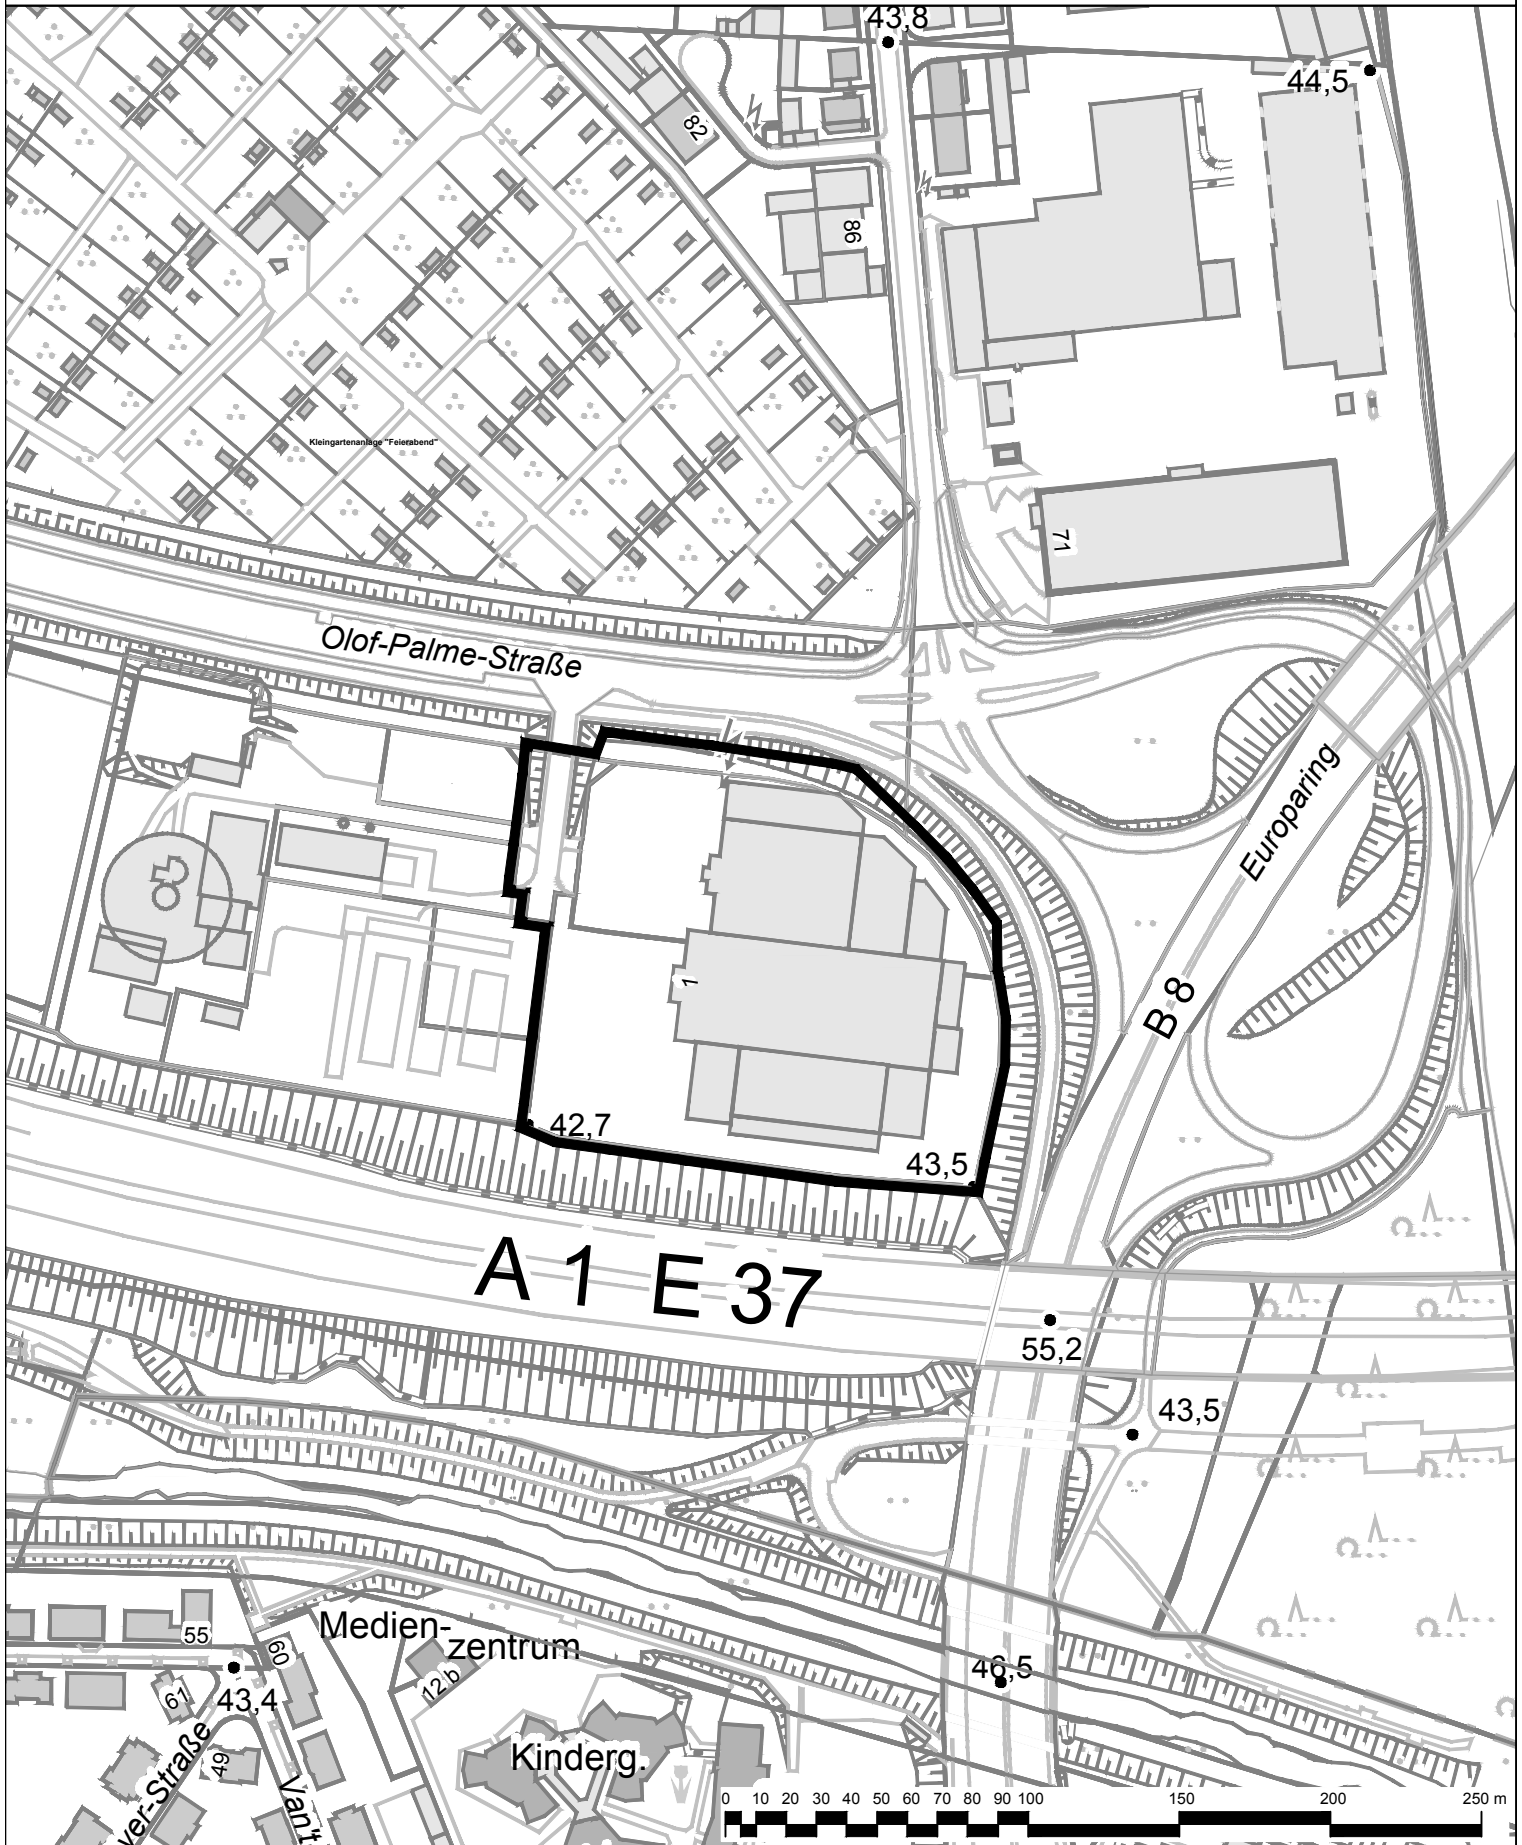

Geltungsbereich des Bebauungsplans Nr. 225/II
"Bürrig - südlich Olof-Palme-Straße/Europaring"

Anlage 1
zur Vorlage
Nr. 2017/1566

A 1 E 37

Geltungsbereich des Bebauungsplans Nr. 225/II
"Bürrig - südlich Olof-Palme-Straße/Europaring"

Stadt Leverkusen Fachbereich Stadtplanung

Projekt: Bebauungsplan Nr. 225/II "Bürrig - südlich Olof-Palme-Straße/Europaring"

Maßstab 1:2500 Stand: März 2017