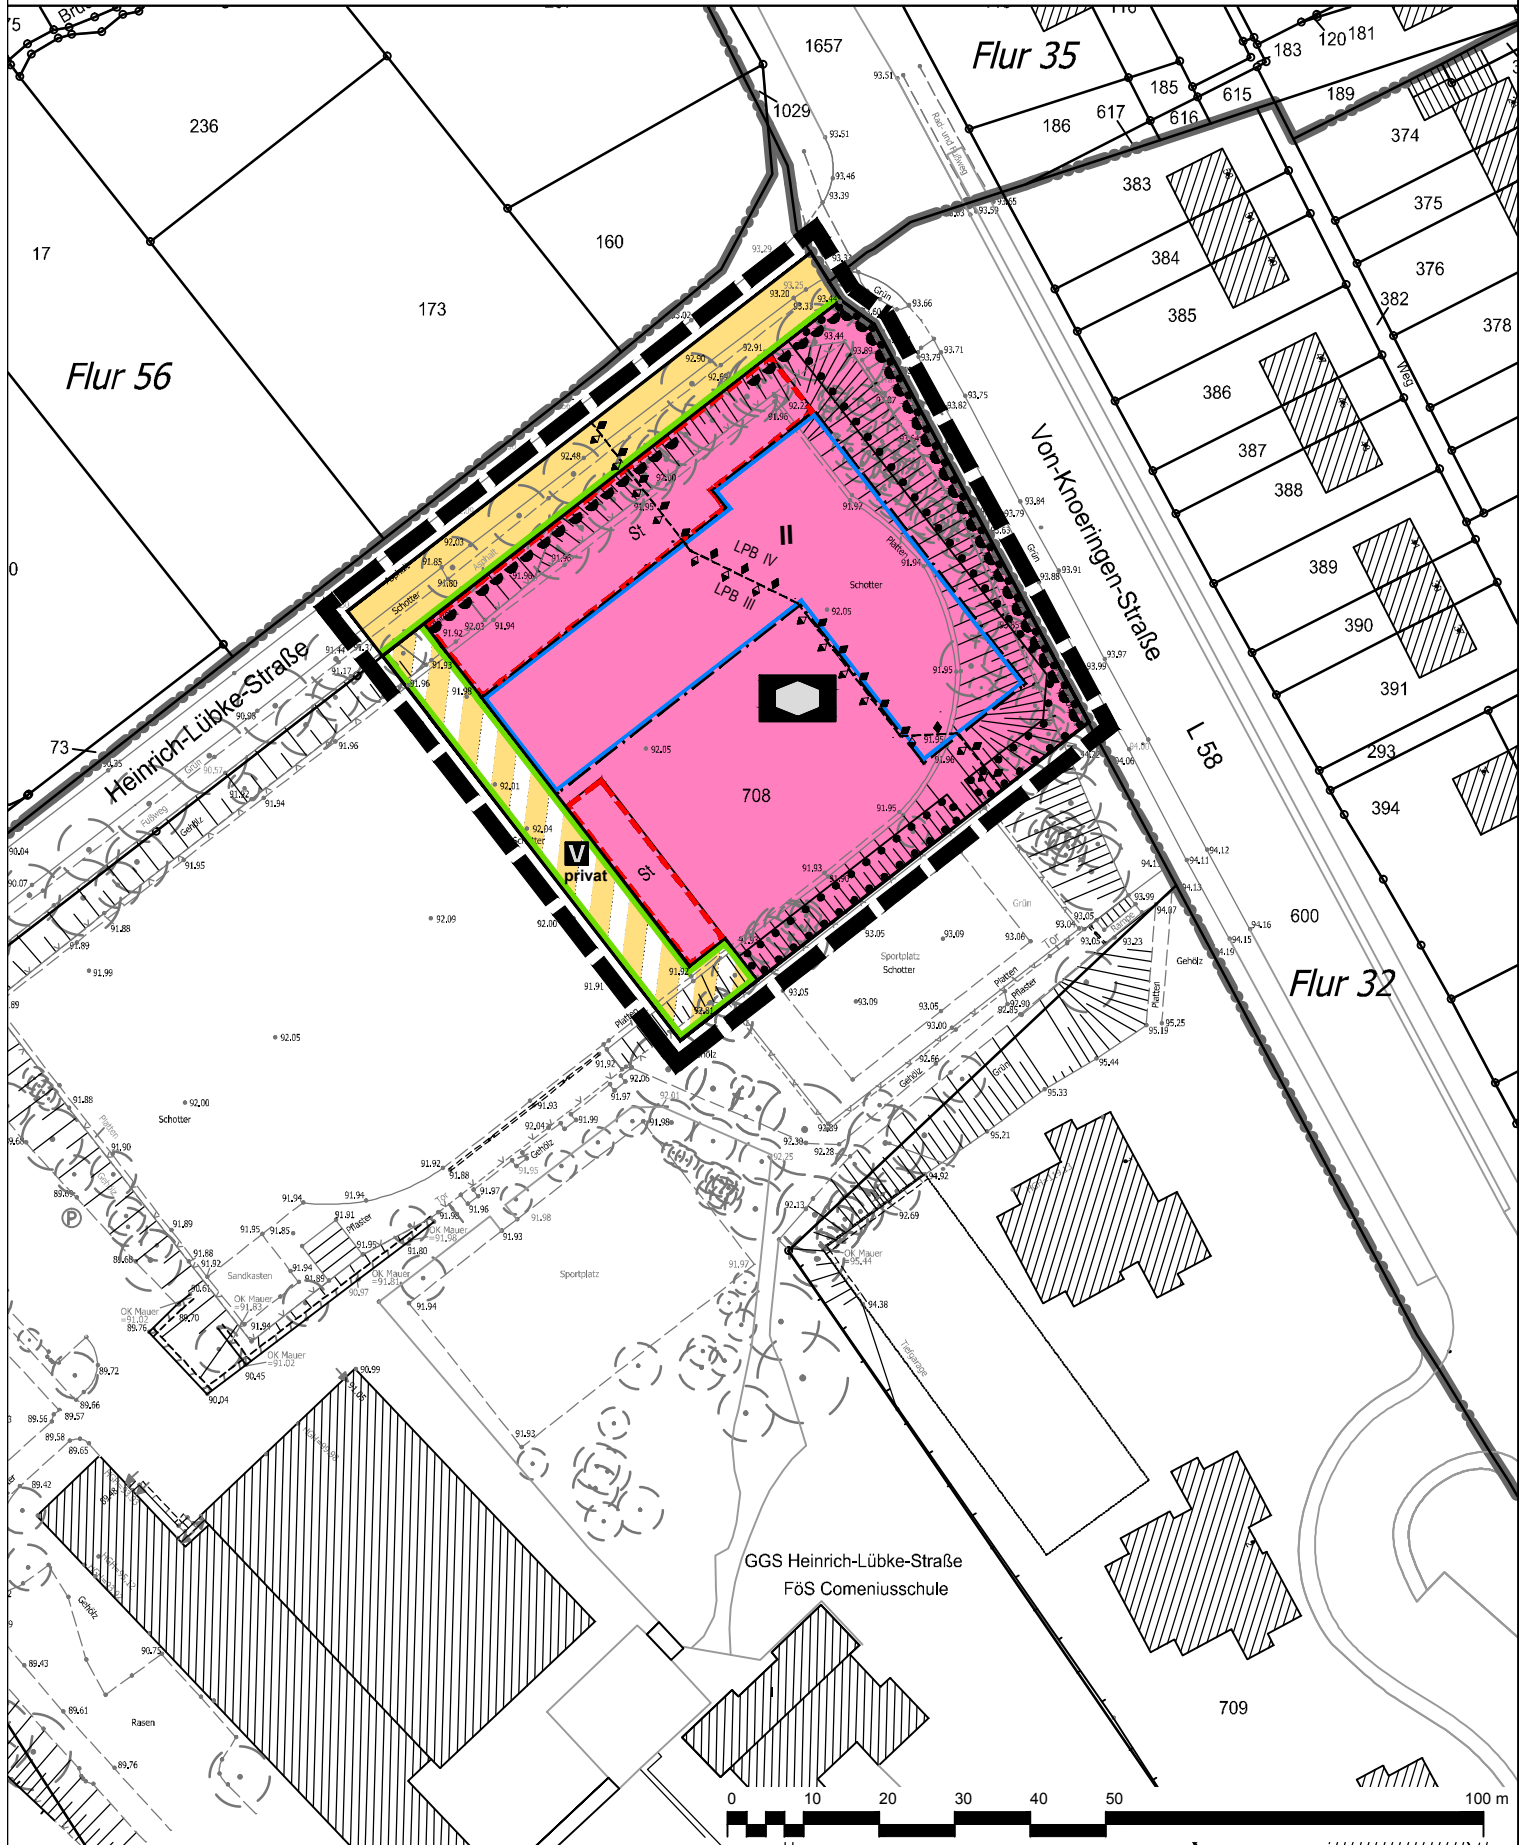

Bebauungsplan Nr. 229/III - Ausschnitt "Steinbüchel-südlich Heinrich-Lübke-Straße, westlich Von-Knoeringen-Straße"

█ █ █ Geltungsbereich des Bebauungsplanes Nr. 229/III
"Steinbüchel-südlich Heinrich-Lübke-Straße,
westlich Von-Knoeringen-Straße"

Stadt Leverkusen Fachbereich Stadtplanung

Projekt: Bebauungsplan Nr. 229/III "Steinbüchel-süd. Heinrich-Lübke-Str., westl. Von-Knoeringen-Str."

Maßstab 1:1000 Stand: Januar 2017

Abt.: 613 Sachbearbeitung: Bearb./CAD: Geplottet/gedruckt am: 03.01.2017