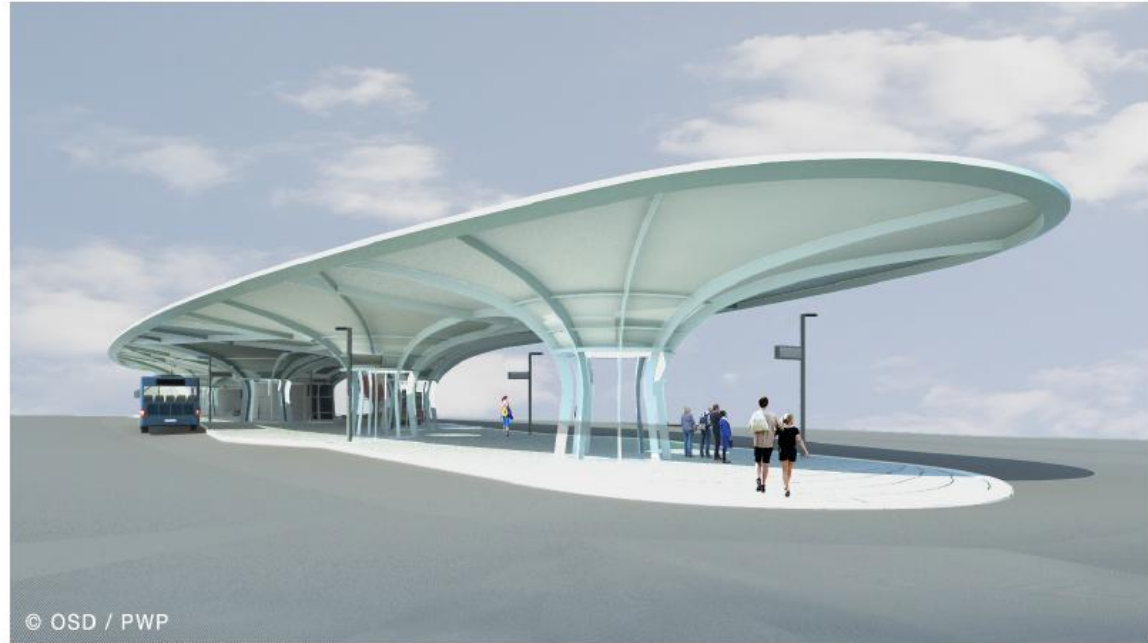

Anlage Bild 3

aus Vorlage 2017/1544

Anlage 5 zur Vorlage 2017/1544

ZOB Wiesdorf Leverkusen

Leverkusen, NRW

Baubeschluss