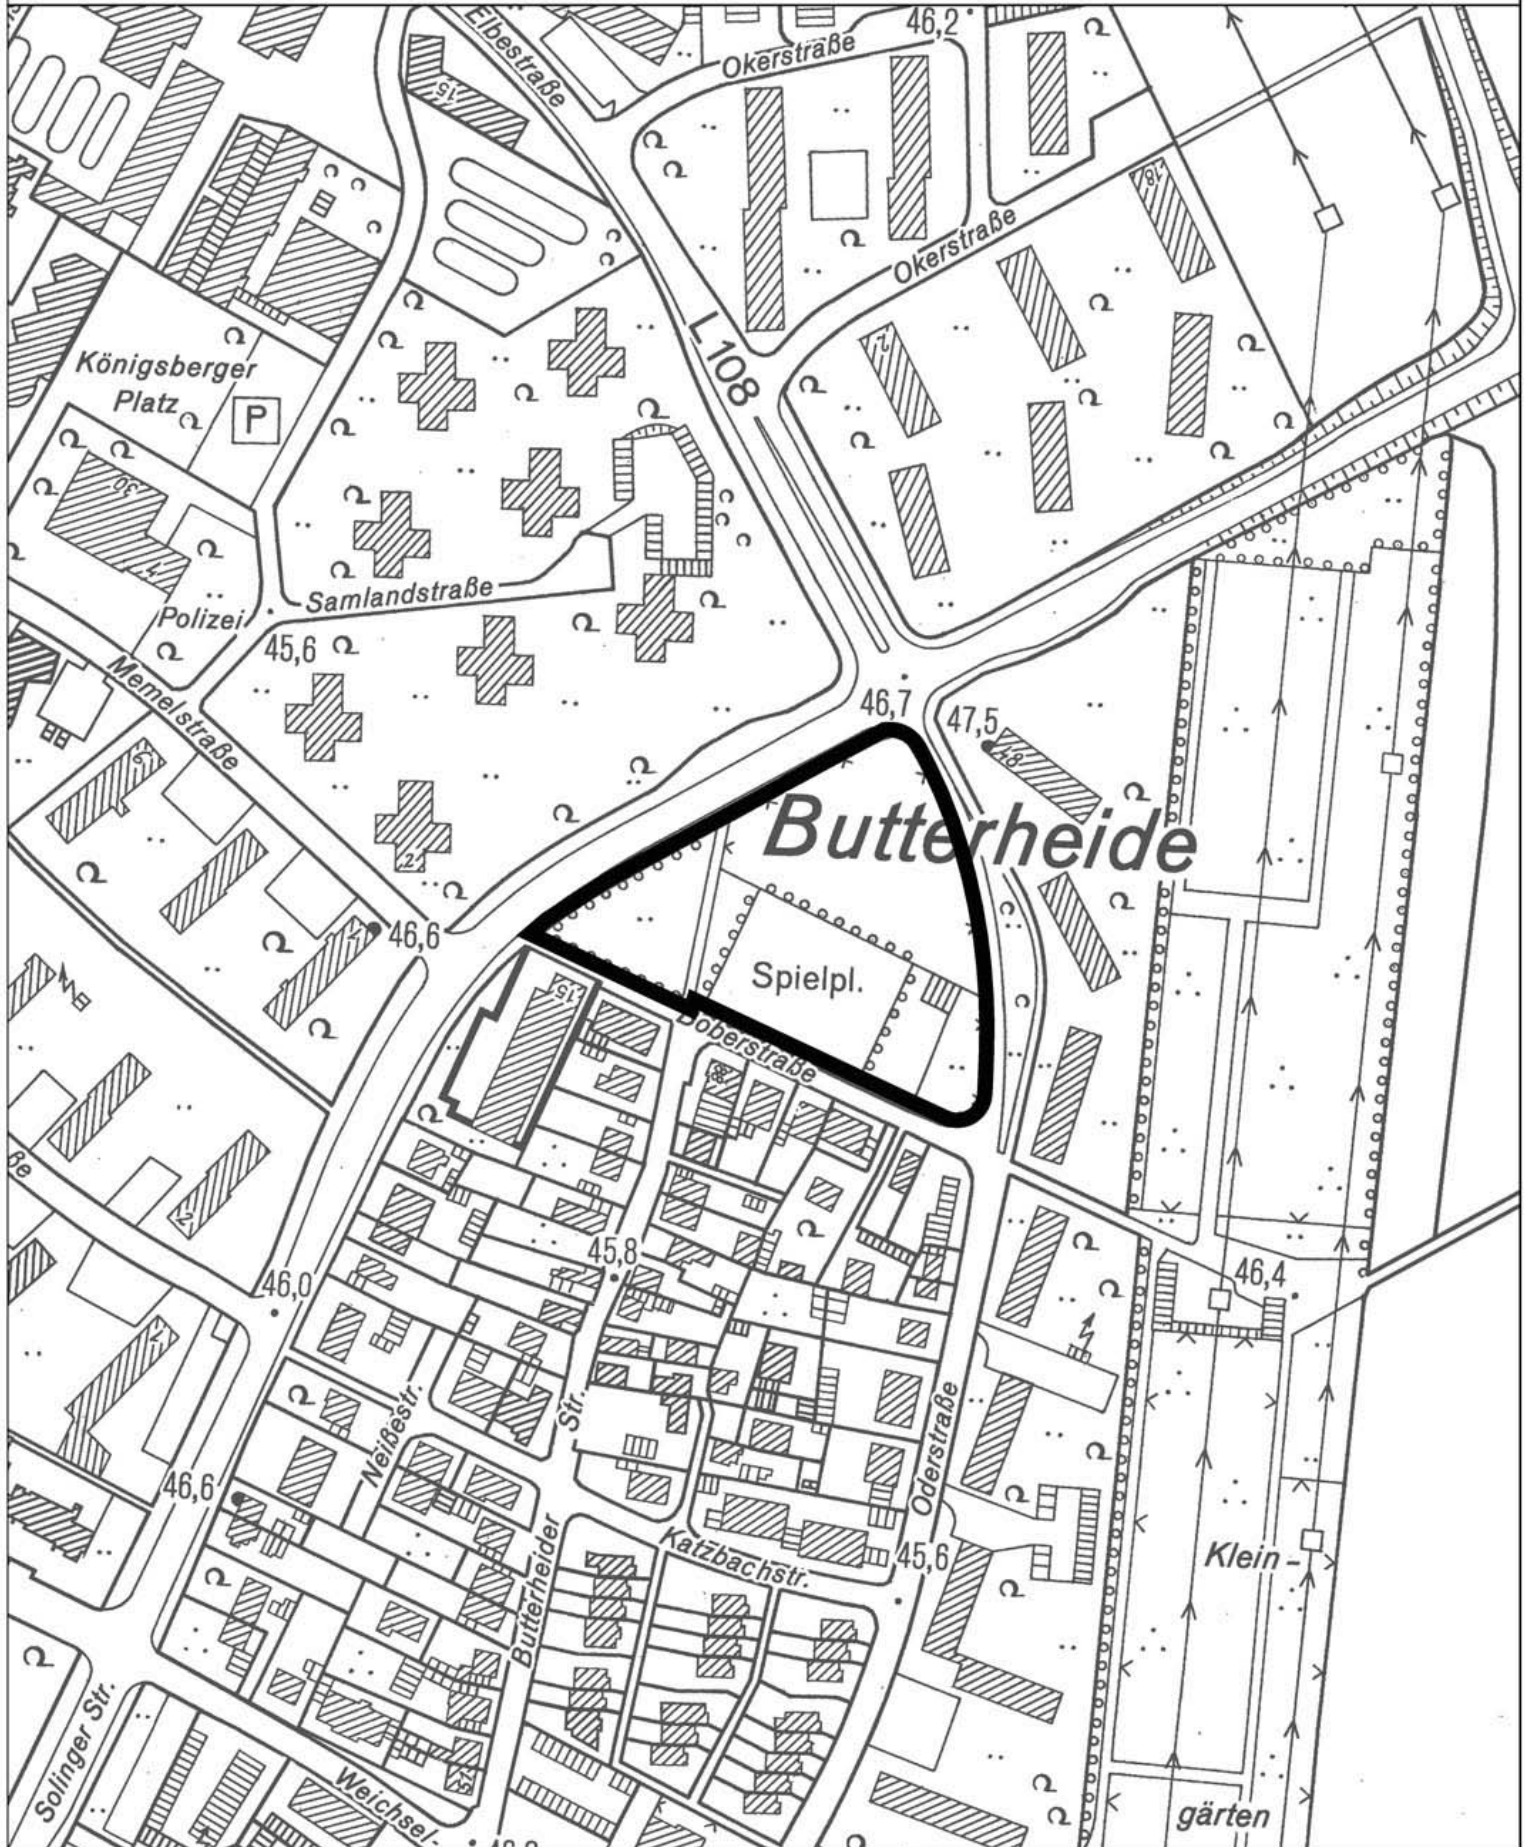

Geltungsbereich des Bebauungsplanes Nr. 191/I
"Jugendhaus Rheindorf / Butterheide"

Anlage 1

 Geltungsbereich des Bebauungsplanes Nr. 191/I
"Jugendhaus Rheindorf / Butterheide"

 **Stadt Leverkusen** Fachbereich Stadtplanung und Bauaufsicht

Projekt: Bebauungsplan Nr. 191/I "Jugendhaus Rheindorf / Butterheide"

Maßstab 1:2500 Stand: September 10

Abt.: 613 Sachbearbeitung: Un Bearb./CAD: Hg Zuletzt gespeichert am: 23.09.2010
G:\61\3\Zeichner\Zeichnungen\BPläne\191_I_Jugendhaus Rheindorf\Anlagen\Anlage_1_Geltungsbereich.dwg